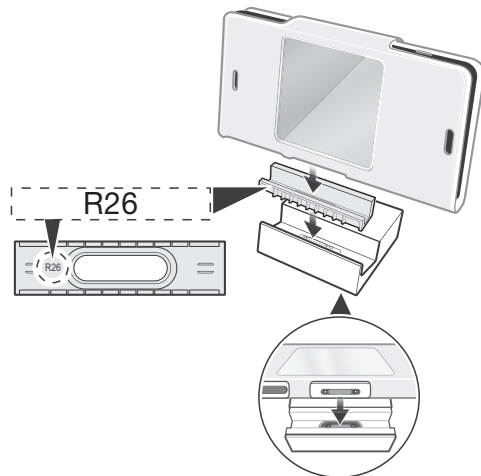

Технические характеристики

[Размер и вес](#) ▼

Вес	Прибл. 31 г
Размер окна	53 x 53 мм
Размеры (Ш x В x Г)	Прибл. 127 x 66.5 x 12.5 мм

[Основные функции](#) ▼

Совместимость	Смартфон Sony Xperia Z3 compact
---------------	---------------------------------

[Комплектация](#) ▼

Чехол Style Cover SCR26	ДА
Руководство по сборке	ДА
Руководство по началу работы	ДА
Гарантийный талон	ДА

6

7

8

© 2014 Sony Mobile Communications Inc.

SONY

sonymobile.com/support