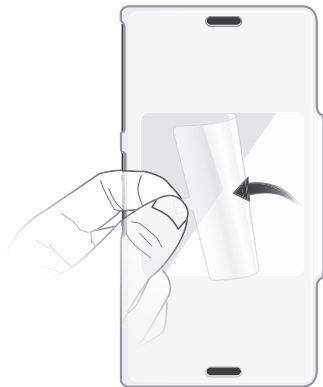

6

7

8

© 2014 Sony Mobile Communications Inc.

SONY

sonymobile.com/support

1290-8853.2

SCR26