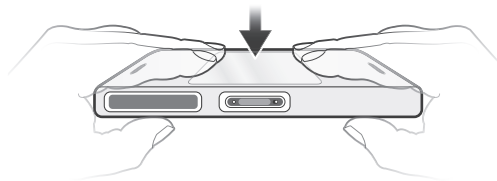

6

7

8

© 2014 Sony Mobile Communications Inc.

SONY

sonymobile.com/support

1290-8853.2

SCR26