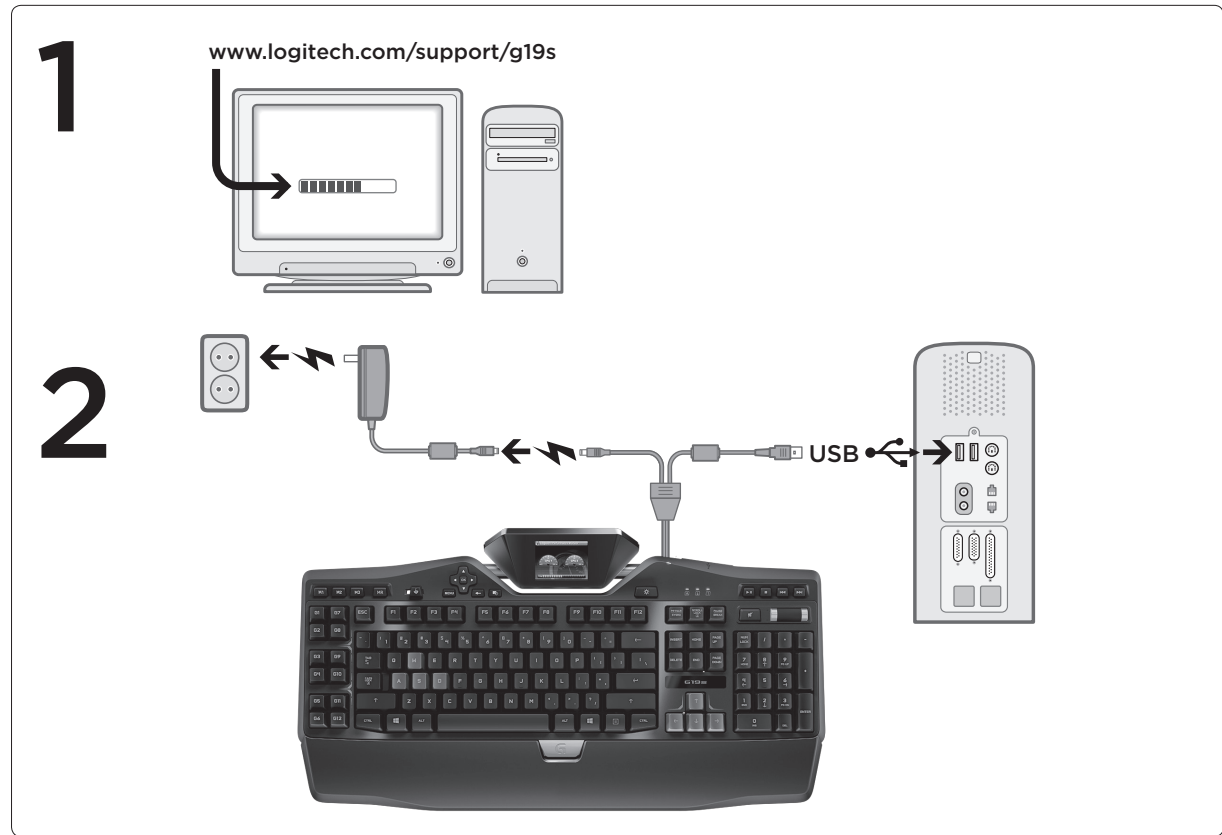

Logitech® G19s Gaming Keyboard Setup Guide

www.logitech.com/support/g19s

België/Belgique	Dutch: +32-(0)2 200 64 44; French: +32-(0)2 200 64 40	South Africa	0800 981 089
Česká Republika	+420 239 000 335	Suomi	+358-(0)9 725 191 08
Danmark	+45-38 32 31 20	Sverige	+46-(0)8-501 632 83
Deutschland	+49-(0)69-51 709 427	Türkiye	00800 44 882 5862
España	+34-91-275 45 88	United Arab Emirates	8000 441-4294
France	+33-(0)1-57 32 32 71	United Kingdom	+44-(0)203-024-81 59
Ireland	+353-(0)1 524 50 80	European, Mid. East., & African Hq.	English: +41-(0)22 761 40 25 Fax: +41-(0)21 863 54 02
Italia	+39-02-91 48 30 31	Morges, Switzerland	
Magyarország	+36 (1) 777-4853	Eastern Europe	English: 41-(0)22 761 40 25
Nederland	+31-(0)-20-200 84 33	Argentina	+0800 555 3284
Norge	+47-(0)24 159 579	Brasil	+0800 891 4173
Österreich	+43-(0)1 206 091 026	Canada	+1-866-934-5644
Polska	00800 441 17 19	Chile	+1230 020 5484
Portugal	+351-21-415 90 16	Colombia	01-800-913-6668
Россия	+7(495) 641 34 60	Latin America	+1 800-578-9619
Schweiz/Suisse Svizzera	D +41-(0)22 761 40 12 F +41-(0)22 761 40 16 I +41-(0)22 761 40 20 E +41-(0)22 761 40 25	Mexico	01.800.800.4500
		United States	+1 646-454-3200