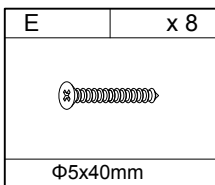

Инструкция по сборке

Стол для компьютера

DL-HG002/White

1

2

A	x 12	C	x 3	D	x 12
Φ6x43mm		Φ8x40mm		Φ4x12mm	

3

B	x 4
Φ15mm	

4

5

6

B	x 8
	
$\Phi 15\text{mm}$	

7

D	x 12
	
$\Phi 4 \times 12\text{mm}$	

G	x 8
	
$\Phi 20\text{mm}$	