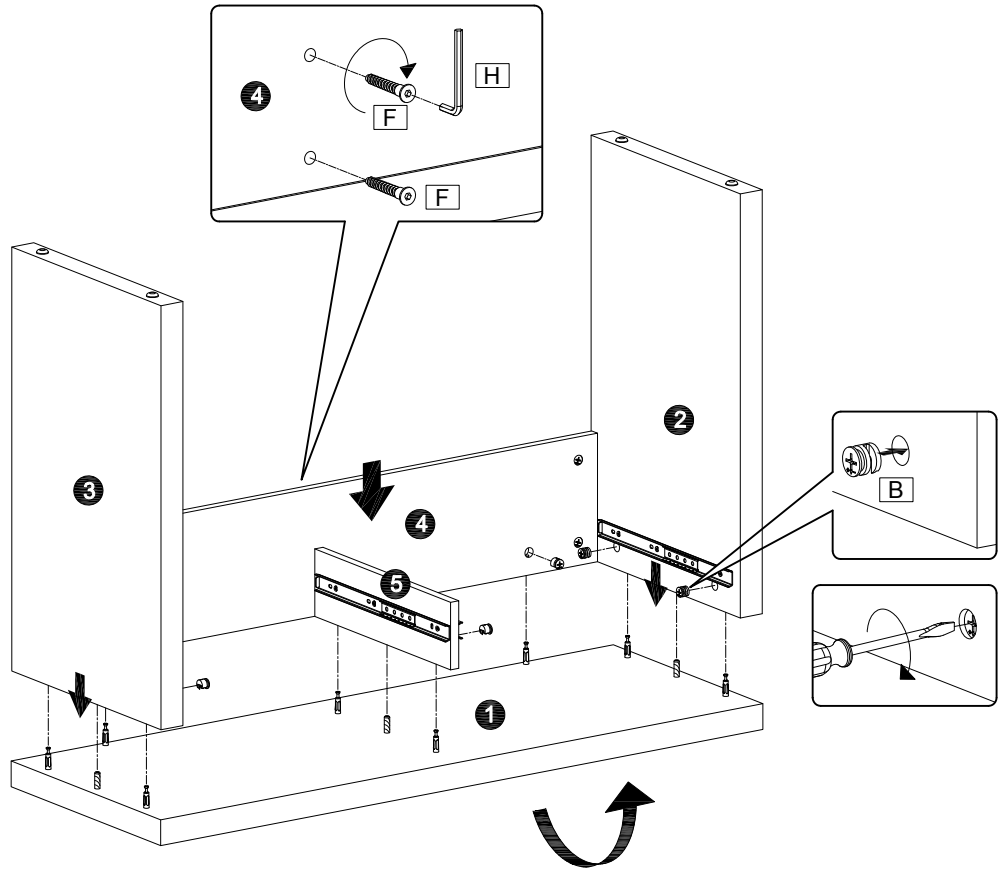

Инструкция по сборке

Стол для компьютера

DL-HG002/White

1

2

A	x 12	C	x 3	D	x 12
Φ6x43mm		Φ8x40mm		Φ4x12mm	

3

B	x 4
Φ15mm	

4

5

6

B	x 8
	
$\Phi 15\text{mm}$	

7

D	x 12
	
$\Phi 4 \times 12\text{mm}$	

G	x 8
	
$\Phi 20\text{mm}$	