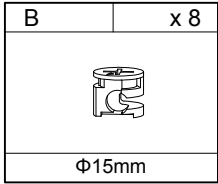

Инструкция по сборке

Стол для компьютера

DL-HG002/White

1

2

A	x 12	C	x 3	D	x 12
Φ6x43mm		Φ8x40mm		Φ4x12mm	

3

B	x 4
Φ15mm	

4

5

6

B	x 8
	
$\Phi 15\text{mm}$	

7

D	x 12
	
$\Phi 4 \times 12\text{mm}$	

G	x 8
	
$\Phi 20\text{mm}$	