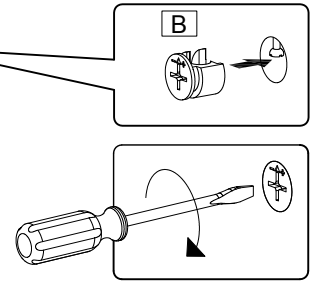

Инструкция по сборке

Стол для компьютера

DL-HG002/White

1

2

A	x 12	C	x 3	D	x 12
Φ6x43mm		Φ8x40mm		Φ4x12mm	

3

B	x 4
Φ15mm	

4

5

6

B	x 8
	
$\Phi 15\text{mm}$	

7

D	x 12
	
$\Phi 4 \times 12\text{mm}$	

G	x 8
	
$\Phi 20\text{mm}$	