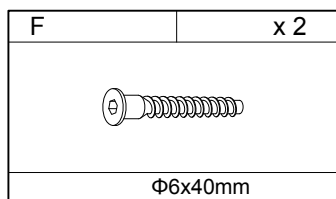

Инструкция по сборке

Стол для компьютера

DL-HG002/White

1

2

A	x 12	C	x 3	D	x 12
Φ6x43mm		Φ8x40mm		Φ4x12mm	

3

B	x 4
Φ15mm	

4

5

6

B	x 8
	
$\Phi 15\text{mm}$	

7

D	x 12
	
$\Phi 4 \times 12\text{mm}$	

G	x 8
	
$\Phi 20\text{mm}$	