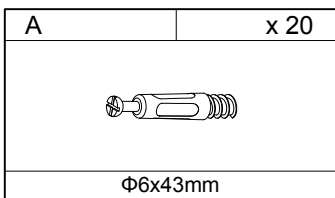

Инструкция по сборке

Стол для компьютера

DL-HG002/White

1

2

A	x 12	C	x 3	D	x 12
Φ6x43mm		Φ8x40mm		Φ4x12mm	

3

B	x 4
Φ15mm	

4

5

6

B	x 8
	
$\Phi 15\text{mm}$	

7

D	x 12
	
$\Phi 4 \times 12\text{mm}$	

G	x 8
	
$\Phi 20\text{mm}$	