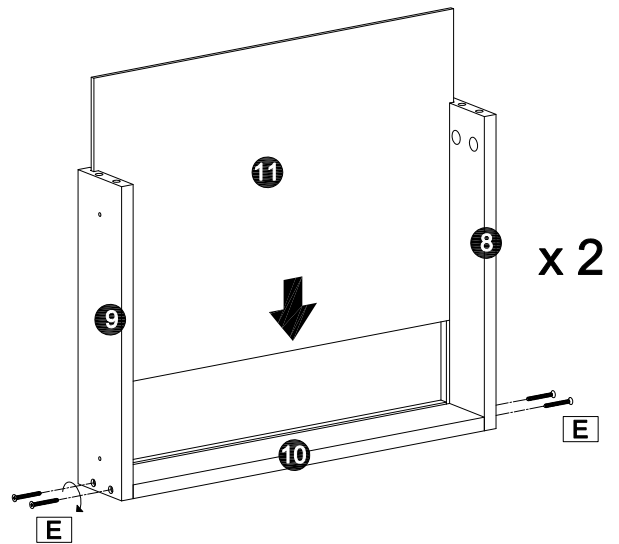

Инструкция по сборке

Стол для компьютера

DL-HG002/White

1

2

A	x 12	C	x 3	D	x 12
Φ6x43mm		Φ8x40mm		Φ4x12mm	

3

B	x 4
Φ15mm	

4

5

6

B	x 8
	
$\Phi 15\text{mm}$	

7

D	x 12
	
$\Phi 4 \times 12\text{mm}$	

G	x 8
	
$\Phi 20\text{mm}$	