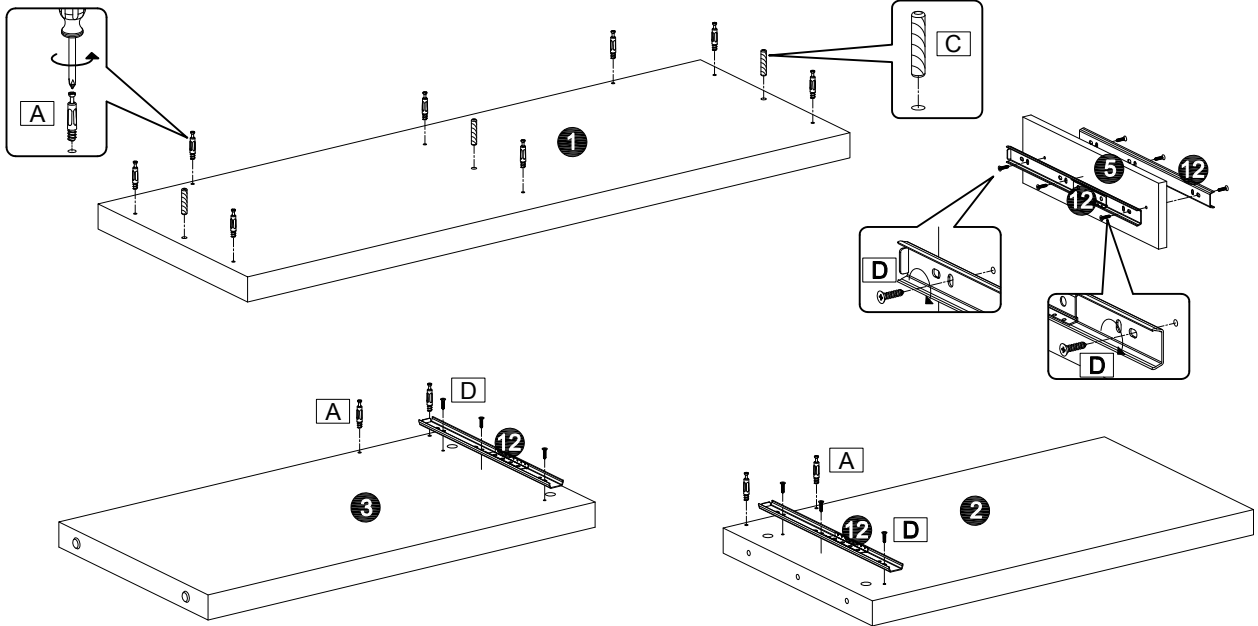

Инструкция по сборке

Стол для компьютера

DL-HG002/White

1

2

A	x 12	C	x 3	D	x 12
Φ6x43mm		Φ8x40mm		Φ4x12mm	

3

B	x 4
Φ15mm	

4

5

6

B	x 8
	
$\Phi 15\text{mm}$	

7

D	x 12
	
$\Phi 4 \times 12\text{mm}$	

G	x 8
	
$\Phi 20\text{mm}$	