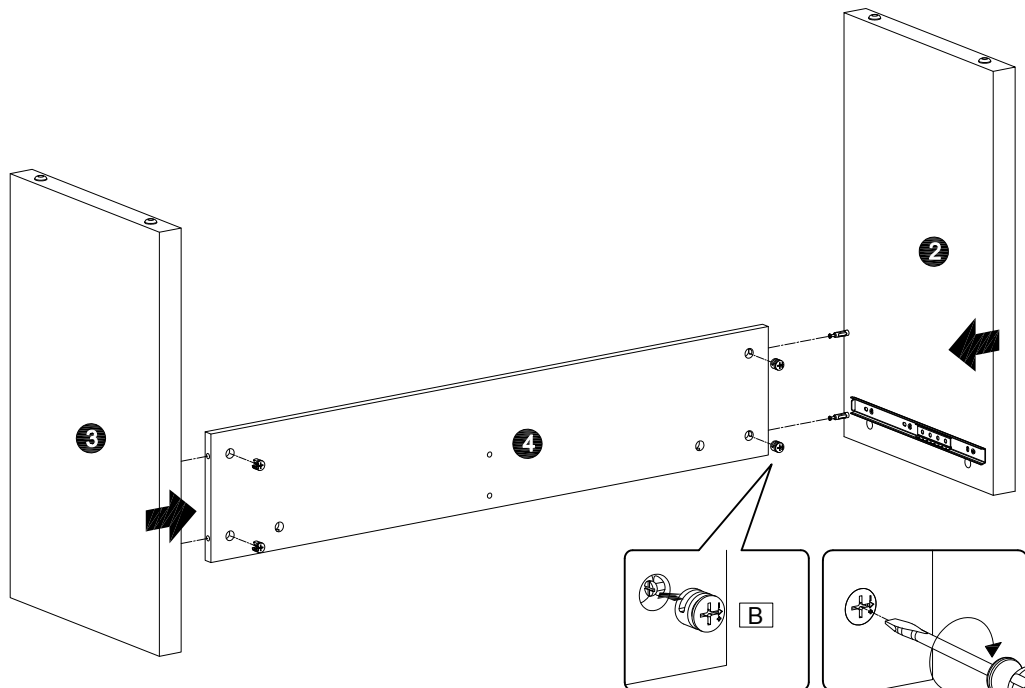

Инструкция по сборке

Стол для компьютера

DL-HG002/White

1

2

A	x 12	C	x 3	D	x 12
Φ6x43mm		Φ8x40mm		Φ4x12mm	

3

B	x 4
Φ15mm	

4

5

6

B	x 8
	
$\Phi 15\text{mm}$	

7

D	x 12
	
$\Phi 4 \times 12\text{mm}$	

G	x 8
	
$\Phi 20\text{mm}$	