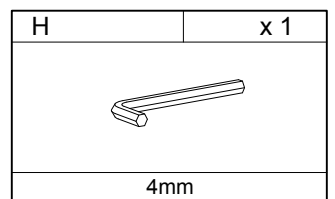

Инструкция по сборке

Стол для компьютера

DL-HG002/White

1

2

A	x 12	C	x 3	D	x 12
Φ6x43mm		Φ8x40mm		Φ4x12mm	

3

B	x 4
Φ15mm	

4

5

6

B	x 8
	
$\Phi 15\text{mm}$	

7

D	x 12
	
$\Phi 4 \times 12\text{mm}$	

G	x 8
	
$\Phi 20\text{mm}$	