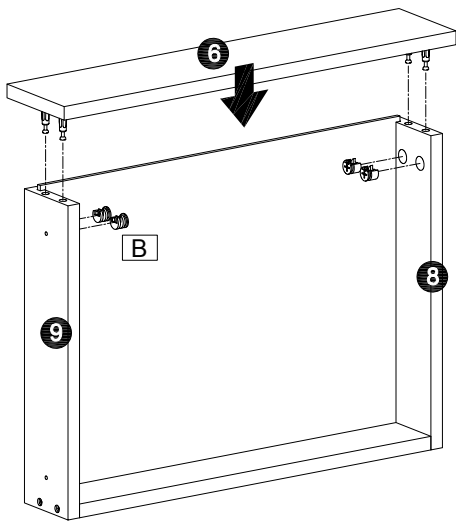

Инструкция по сборке

Стол для компьютера

DL-HG002/White

1

2

A	x 12	C	x 3	D	x 12
Φ6x43mm		Φ8x40mm		Φ4x12mm	

3

B	x 4
Φ15mm	

4

5

6

B	x 8
	
$\Phi 15\text{mm}$	

7

D	x 12
	
$\Phi 4 \times 12\text{mm}$	

G	x 8
	
$\Phi 20\text{mm}$	