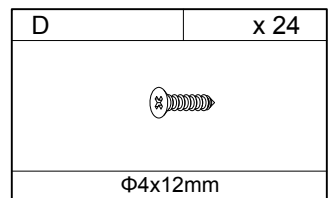

Инструкция по сборке

Стол для компьютера

DL-HG002/White

1

2

A	x 12	C	x 3	D	x 12
Φ6x43mm		Φ8x40mm		Φ4x12mm	

3

B	x 4
Φ15mm	

4

5

6

B	x 8
	
$\Phi 15\text{mm}$	

7

D	x 12
	
$\Phi 4 \times 12\text{mm}$	

G	x 8
	
$\Phi 20\text{mm}$	