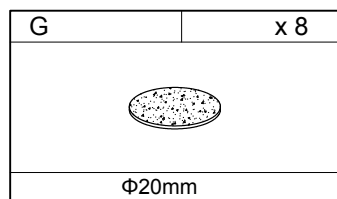

Инструкция по сборке

Стол для компьютера

DL-HG002/White

1

2

A	x 12	C	x 3	D	x 12
Φ6x43mm		Φ8x40mm		Φ4x12mm	

3

B	x 4
Φ15mm	

4

5

6

B	x 8
	
$\Phi 15\text{mm}$	

7

D	x 12
	
$\Phi 4 \times 12\text{mm}$	

G	x 8
	
$\Phi 20\text{mm}$	