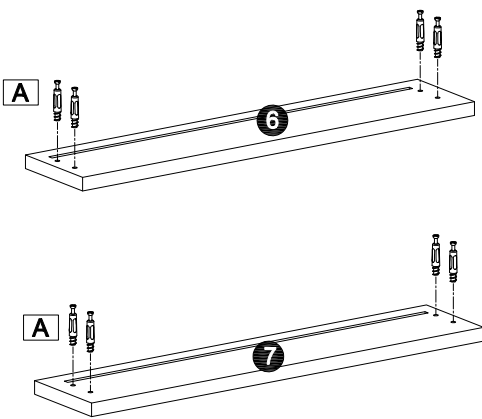

Инструкция по сборке

Стол для компьютера

DL-HG002/White

1

2

A	x 12	C	x 3	D	x 12
Φ6x43mm		Φ8x40mm		Φ4x12mm	

3

B	x 4
Φ15mm	

4

5

6

B	x 8
	
$\Phi 15\text{mm}$	

7

D	x 12
	
$\Phi 4 \times 12\text{mm}$	

G	x 8
	
$\Phi 20\text{mm}$	