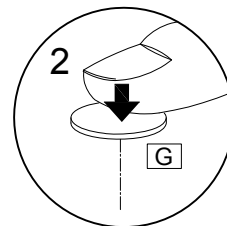

Инструкция по сборке

Стол для компьютера

DL-HG002/White

1

2

A	x 12	C	x 3	D	x 12
Φ6x43mm		Φ8x40mm		Φ4x12mm	

3

B	x 4
Φ15mm	

4

5

6

B	x 8
	
$\Phi 15\text{mm}$	

7

D	x 12
	
$\Phi 4 \times 12\text{mm}$	

G	x 8
	
$\Phi 20\text{mm}$	