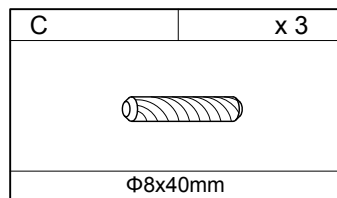

Инструкция по сборке

Стол для компьютера

DL-HG002/White

1

2

A	x 12	C	x 3	D	x 12
Φ6x43mm		Φ8x40mm		Φ4x12mm	

3

B	x 4
Φ15mm	

4

5

6

B	x 8
	
$\Phi 15\text{mm}$	

7

D	x 12
	
$\Phi 4 \times 12\text{mm}$	

G	x 8
	
$\Phi 20\text{mm}$	