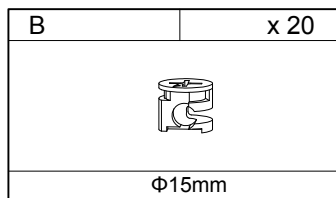

Инструкция по сборке

Стол для компьютера

DL-HG002/White

1

2

A	x 12	C	x 3	D	x 12
Φ6x43mm		Φ8x40mm		Φ4x12mm	

3

B	x 4
Φ15mm	

4

5

6

B	x 8
	
$\Phi 15\text{mm}$	

7

D	x 12
	
$\Phi 4 \times 12\text{mm}$	

G	x 8
	
$\Phi 20\text{mm}$	