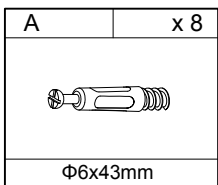

Инструкция по сборке

Стол для компьютера

DL-HG002/White

1

2

A	x 12	C	x 3	D	x 12
Φ6x43mm		Φ8x40mm		Φ4x12mm	

3

B	x 4
Φ15mm	

4

5

6

B	x 8
	
$\Phi 15\text{mm}$	

7

D	x 12
	
$\Phi 4 \times 12\text{mm}$	

G	x 8
	
$\Phi 20\text{mm}$	