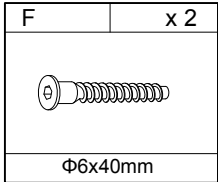

Инструкция по сборке

Стол для компьютера

DL-HG002/White

1

2

A	x 12	C	x 3	D	x 12
Φ6x43mm		Φ8x40mm		Φ4x12mm	

3

B	x 4
Φ15mm	

4

5

6

B	x 8
	
$\Phi 15\text{mm}$	

7

D	x 12
	
$\Phi 4 \times 12\text{mm}$	

G	x 8
	
$\Phi 20\text{mm}$	