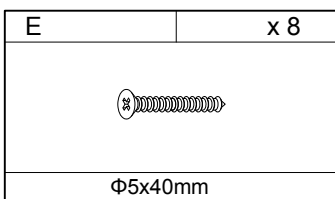

Инструкция по сборке

Стол для компьютера

DL-HG002/White

1

2

A	x 12	C	x 3	D	x 12
Φ6x43mm		Φ8x40mm		Φ4x12mm	

3

B	x 4
Φ15mm	

4

5

6

B	x 8
	
$\Phi 15\text{mm}$	

7

D	x 12
	
$\Phi 4 \times 12\text{mm}$	

G	x 8
	
$\Phi 20\text{mm}$	