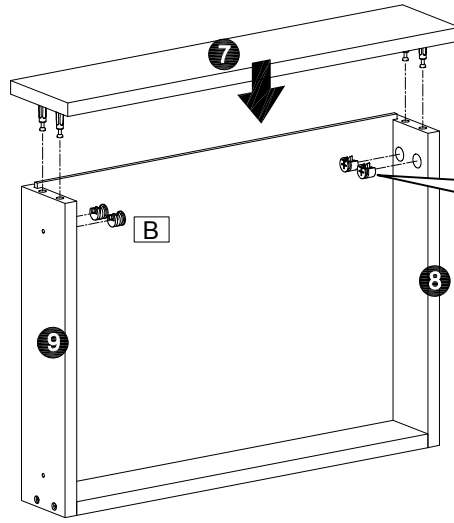

Инструкция по сборке

Стол для компьютера

DL-HG002/White

1

2

A	x 12	C	x 3	D	x 12
Φ6x43mm		Φ8x40mm		Φ4x12mm	

3

B	x 4
Φ15mm	

4

5

6

B	x 8
	
$\Phi 15\text{mm}$	

7

D	x 12
	
$\Phi 4 \times 12\text{mm}$	

G	x 8
	
$\Phi 20\text{mm}$	