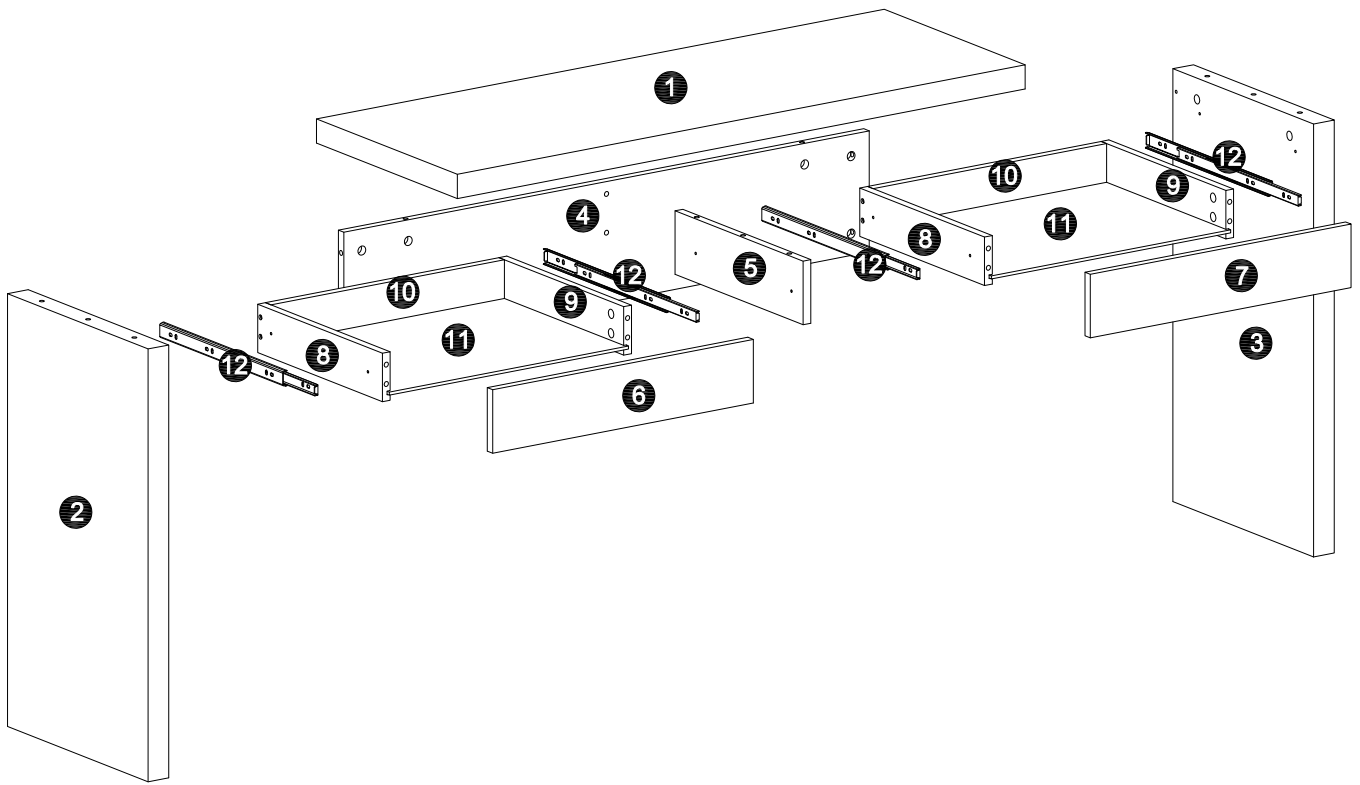

Инструкция по сборке

Стол для компьютера

DL-HG002/White

1

2

A	x 12	C	x 3	D	x 12
Φ6x43mm		Φ8x40mm		Φ4x12mm	

3

B	x 4
Φ15mm	

4

5

6

B	x 8
	
$\Phi 15\text{mm}$	

7

D	x 12
	
$\Phi 4 \times 12\text{mm}$	

G	x 8
	
$\Phi 20\text{mm}$	