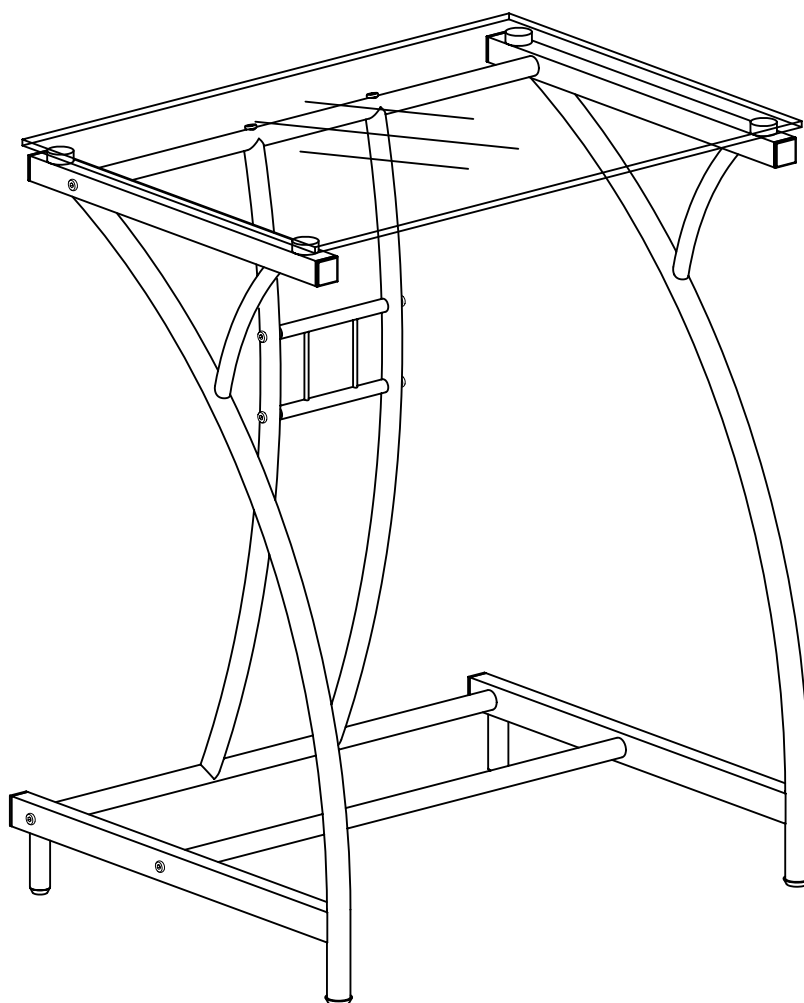

# Инструкция по сборке

Стол для компьютера

GD-002/Black

<b>A</b>	x 16
	
M6 x 30mm	

<b>B</b>	x 2
	
M6 x 40mm	

<b>C</b>	x 1
	
4mm	

# Step 1

<b>A</b>	x 12
	
M6 x 30mm	
<b>B</b>	x 2
	
M6 x 40mm	

# Step 2

<b>A</b>	x 4
	
M6 x 30mm	