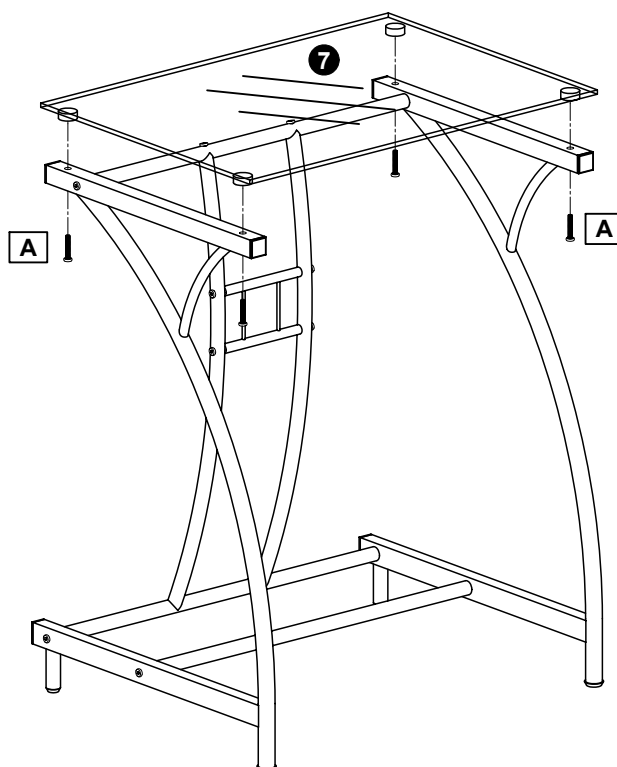

# Инструкция по сборке

Стол для компьютера

GD-002/Black

<b>A</b>	x 16
	
M6 x 30mm	

<b>B</b>	x 2
	
M6 x 40mm	

<b>C</b>	x 1
	
4mm	

# Step 1

<b>A</b>	x 12
	
M6 x 30mm	
<b>B</b>	x 2
	
M6 x 40mm	

# Step 2

<b>A</b>	x 4
	
M6 x 30mm	