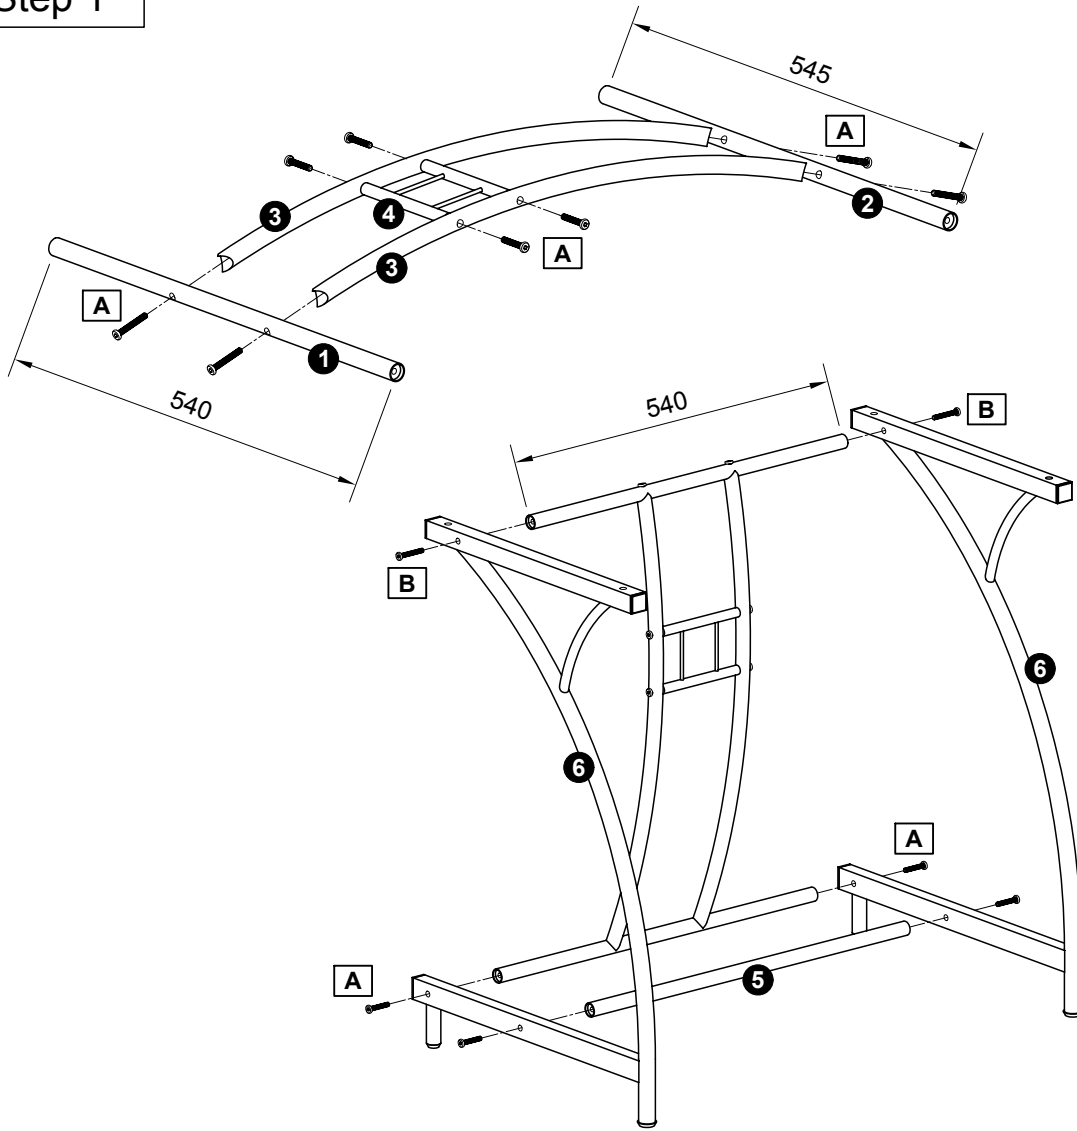

# Инструкция по сборке

Стол для компьютера

GD-002/Black

<b>A</b>	x 16
	
M6 x 30mm	

<b>B</b>	x 2
	
M6 x 40mm	

<b>C</b>	x 1
	
4mm	

# Step 1

<b>A</b>	x 12
	
M6 x 30mm	
<b>B</b>	x 2
	
M6 x 40mm	

# Step 2

<b>A</b>	x 4
	
M6 x 30mm	