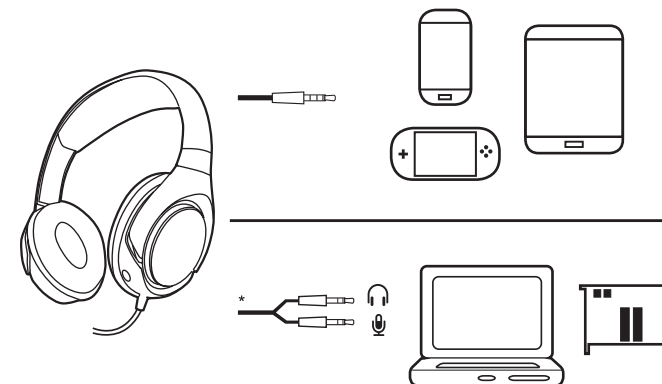

Bağlanabilirlik

* Kulaklığı bilgisayar / dizüstü bilgisayar ya da Sound Blaster ses kartına 4 kutulu kablo ile bağlıyorsanız, en iyi ses kalitesi için Splitter Kablo kullanmanız tavsiye edilir.

SK Creative SB Inferno: Vaše slúchadlá s mikrofónom na hry a zábavu

Funkcie

- **Vysoko kvalitný zvuk** - Veľké, 40-mm Full Spectrum meniče poskytujú zvuk, ktorý je profesionálne vyladený na hranie hier.
- **Pohodlie na prvom mieste** - Ergonomické obloženie náušníkov a ľahký hlavový most pre dlhé hranie bez únavy.
- **Pripojenie analogových herných zariadení** - Čistý a výkonný zvuk v hrách na osobných počítačoch, počítačoch Mac a dokonca inteligentných zariadeniach.
- **Ovládanie hlasitosti na dosah ruky** - Snadno prístupné integrované ovládanie hlasitosti umožňuje rýchle nastaviť úroveň hlasitosti.
- Odnímatelný mikrofon s ohybným ramenom pre čistou komunikáciu pri hraní.
- **Dokonalý spoločník** - Vyskúšajte výkonné spracovanie zvuku Sound Blaster so zariadením Sound Blaster Play! 2* alebo Sound Blaster Zx* určeným na použitie s rozdeľovacím káblom dodaným so slúchadlami SB Inferno.

*K dispozícii samostatne

Technické Údaje

Slúchadlá

- Měníče: 40 mm neodimový magnet
- Frekvenčný rozsah: 20 Hz ~ 20 kHz
- Impedancia: 32 Ω
- Citlivost: 115 dB/mW

Mikrofon

- Typ mikrofonu: Kondenzátor s elimináciou šumu
- Frekvenčný rozsah: 100 Hz ~ 15 kHz
- Impedancia: <2.2 kΩ
- Citlivost: -40 dBV/Pa

Možnosti Pripojenia

* Ak slúchadlá pripojíte cez 4-pólový kábel k počítaču, prenosnému počítaču alebo zvukovej karte Sound Blaster, na dosiahnutie najlepšieho zvuku sa odporúča použiť rozdeľovací kábel.