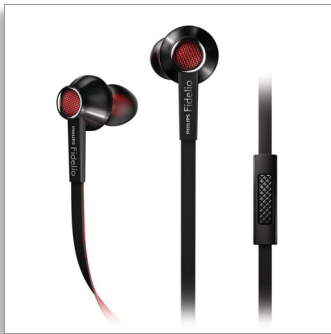

Philips Fidelio
Гарнитура с наушниками-
вкладышами

- Fidelio
- Черный

S1

Высокая достоверность звукопередачи, премиум-качество

Идеально для использования в дороге

Наушники Philips Fidelio S1 разработаны для точной передачи естественного и сбалансированного звука, поэтому каждая нота звучит именно так, как было задумано автором. Надежный и компактный дизайн для подлинного наслаждения музыкой в пути.

Высокая точность воспроизведения

- Высокомощные излучатели с неодимовыми магнитами 13,5 мм
- Специально разработанный металлический корпус снижает вибрацию и резонанс
- Оптимальные пары излучателей отобраны вручную, настроены и протестированы
- Полуоткрытая конструкция для сбалансированного звучания и более насыщенного звучания басов

Легкий алюминиевый корпус

Легкий алюминиевый корпус с приятной матовой поверхностью

Характеристики

Звук

- Диапазон частот: 15–23 500 Гц
- Чувствительность: 107 дБ
- Диаметр излучателя: 13,5 мм
- Максимальная входная мощность: 40 мВт
- Сопротивление: 32 Ом