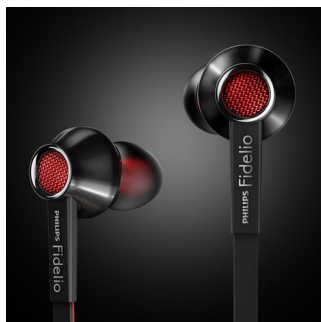

Высокая точность воспроизведения

- Высокомощные излучатели с неодимовыми магнитами 13,5 мм
- Специально разработанный металлический корпус снижает вибрацию и резонанс
- Оптимальные пары излучателей отобраны вручную, настроены и протестированы
- Полуоткрытая конструкция для сбалансированного звучания и более насыщенного звучания басов

Разработаны для максимального комфорта

- Встроенные кнопки управления и микрофон для переключения между музыкой и вызовами

PHILIPS
Fidelio

Основные особенности

13,5-мм излучатели с неодимовыми магнитами

Каждый излучатель старательно собран вручную, а затем настроен, протестирован и подобран в пару для оптимально сбалансированного, естественного звучания. 13,5-мм излучатели содержат высокомогущие неодимовые магниты, которые обеспечивают воспроизведение четких басов, ясных средних частот и точных высоких частот.

Специально разработанный металлический корпус

Тщательно сконструированная форма металлического корпуса снижает вибрацию и резонанс, обеспечивая точную проработку всех нюансов оригинального звучания.

Отобраны вручную, настроены и протестированы