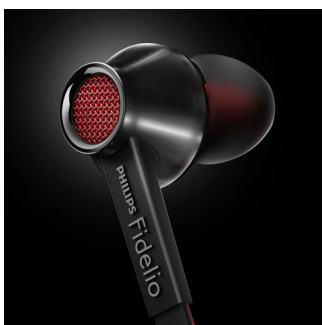

Высокая точность воспроизведения

- Высокомощные излучатели с неодимовыми магнитами 13,5 мм
- Специально разработанный металлический корпус снижает вибрацию и резонанс
- Оптимальные пары излучателей отобраны вручную, настроены и протестированы
- Полуоткрытая конструкция для сбалансированного звучания и более насыщенного звучания басов

Разработаны для максимального комфорта

- Встроенные кнопки управления и микрофон для переключения между музыкой и вызовами

PHILIPS
Fidelio

Основные особенности

13,5-мм излучатели с неодимовыми магнитами

Каждый излучатель старательно собран вручную, а затем настроен, протестирован и подобран в пару для оптимально сбалансированного, естественного звучания. 13,5-мм излучатели содержат высокомогущие неодимовые магниты, которые обеспечивают воспроизведение четких басов, ясных средних частот и точных высоких частот.

Специально разработанный металлический корпус

Тщательно сконструированная форма металлического корпуса снижает вибрацию и резонанс, обеспечивая точную проработку всех нюансов оригинального звучания.

Отобраны вручную, настроены и протестированы