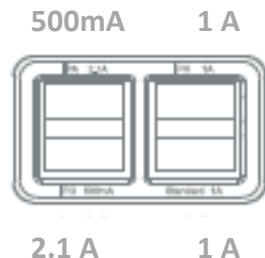

# QUMO

4 USB  
4,6 A

### Технические характеристики:

- Вход: постоянное напряжение 12-24В
- Выход: постоянное напряжение 5В, суммарно 4.6А  
= iPad (2.1А) + iPod (0.5А) + iPhone (1.0А) + SmartPhone (1.0А)
- Номинальный ток нагрузки распределяется по разъемам: 1 - 0.5А, 2 - 1А, 3 - 1А, 4 - 2.1А