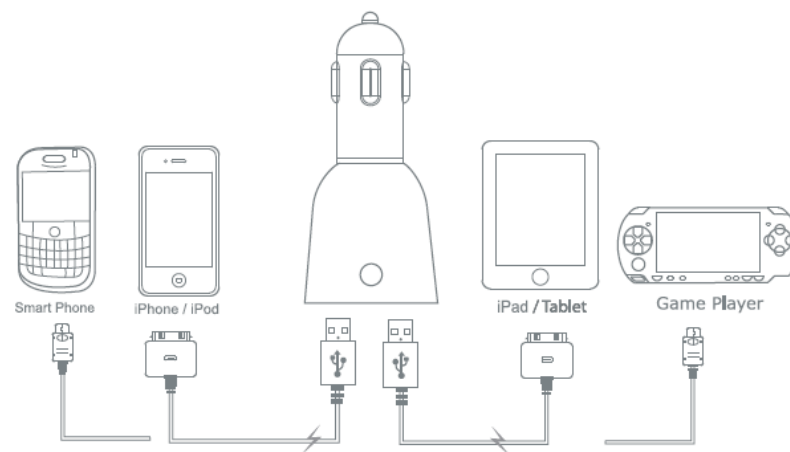

## Energy

Автомобильный адаптер питания с 4 USB-разъемами

Компания Qumo представляет на сегодняшний день самое мощное и универсальное устройство линейки продуктов Energy - адаптер для питания мобильных устройств в автомобиле. Этот продукт снабжен 4-мя USB разъемами, силой тока от 0,5А до 2,1А. Одновременное подключение к бортовой сети автомобиля и зарядка до 4-х устройств (от MP3 плеера до современного планшетного ПК) удовлетворит самого требовательного и продвинутого пользователя портативной техники.

### Технические характеристики:

- Вход: постоянное напряжение 12-24В
- Выход: постоянное напряжение 5В, суммарно 4.6А  
= iPad (2.1А) + iPod (0.5А) + iPhone (1.0А) + SmartPhone (1.0А)
- Номинальный ток нагрузки распределяется по разъемам: 1 - 0.5А, 2 - 1А, 3 - 1А, 4 - 2.1А