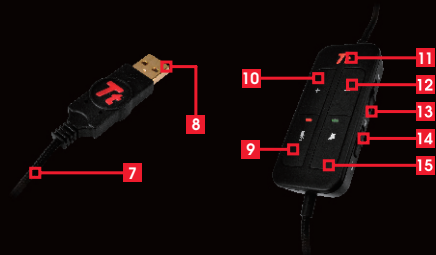

Комплектация

1. Гарнитура SHOCK One
2. Сумочка для переноски гарнитуры
3. Многоязычное краткое руководство по установке
4. Диск с программным обеспечением
5. Дополнительная пара амбразуры (кожаные амбразуры)