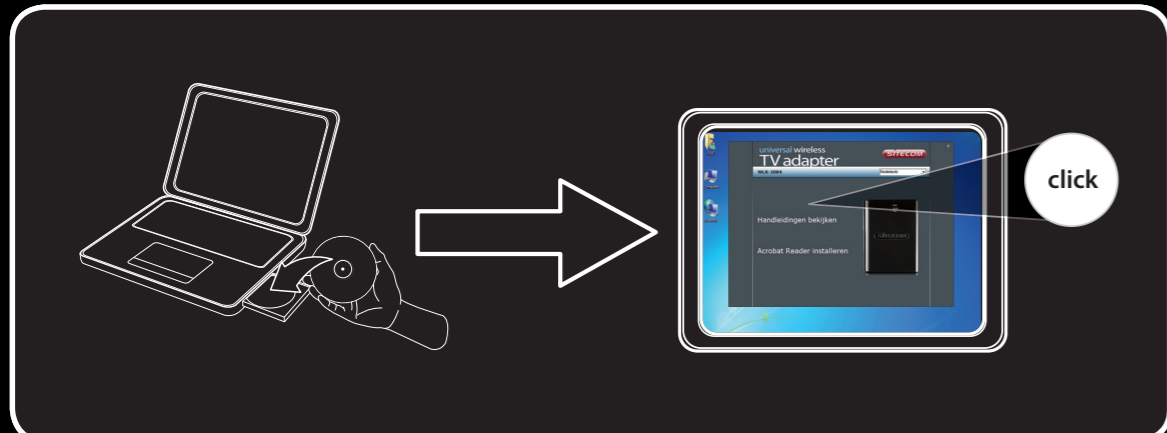

Troubleshooting

■ Dépannage   ■ Fehlerbehebung   ■ Problemen oplossen   ■ Αντιμετώπιση προβλημάτων