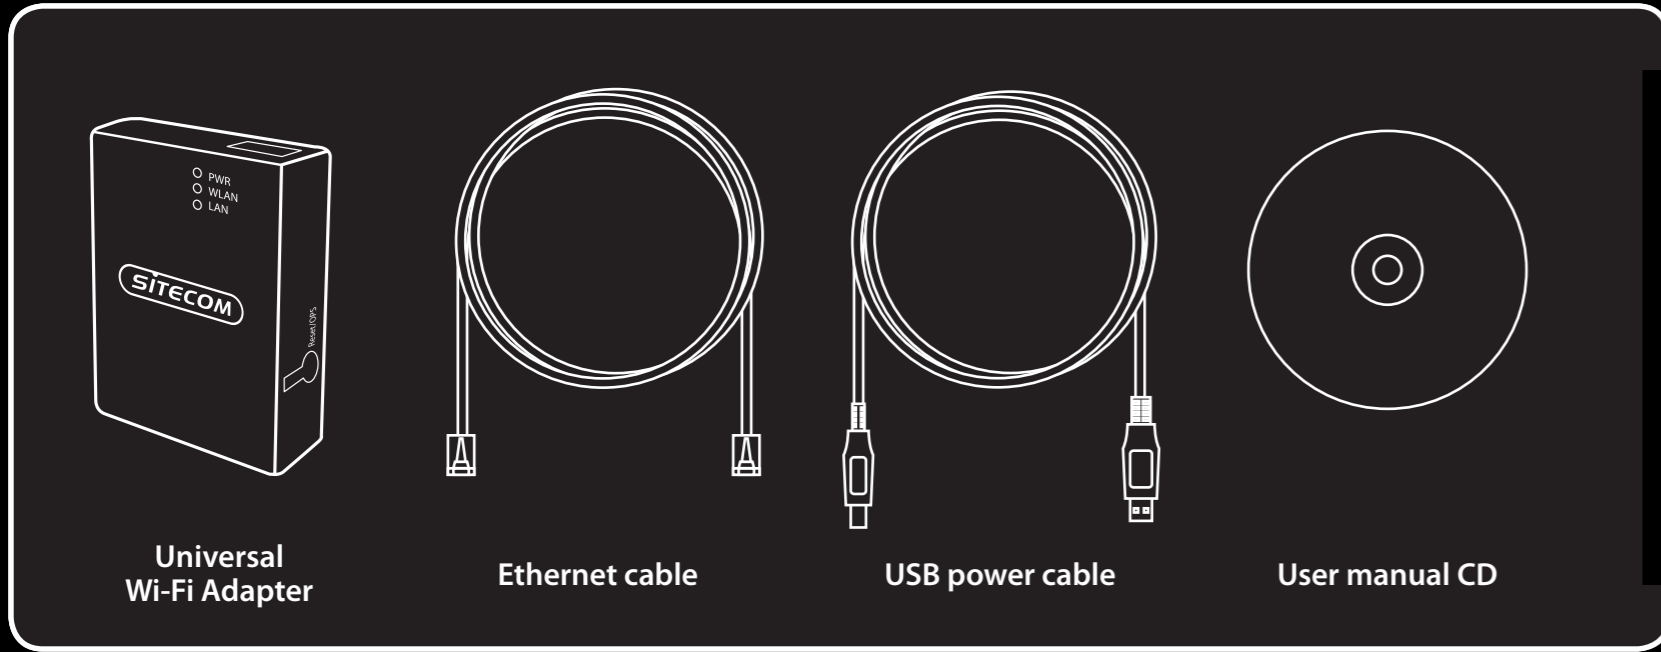

Package Contents

■ Contenu du package
■ Verpackungsinhalt
■ Verpakkinginhoud
■ Περιεχόμενο Συσκευασίας