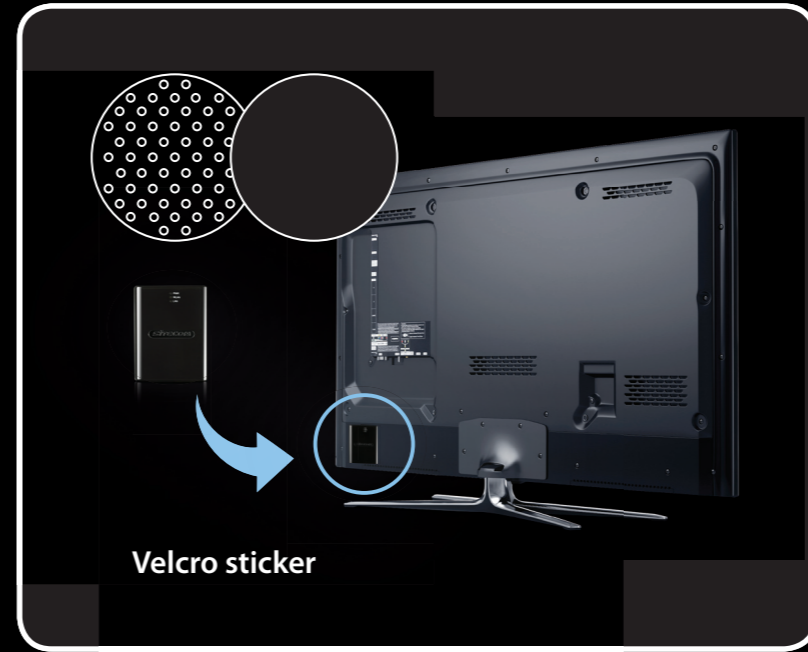

UK/FR/DE/NL/GR

Installation with OPS/WPS

■ Installation avec OPS   ■ Installation mit OPS   ■ Installatie met OPS   ■ Εγκατάσταση με OPS

1 **One push wireless setup**

2 **Push 2 sec.**

- Appuyez pendant 2 sec.
- 2 Sek. gedrückt halten
- Druk 2 sec.
- Πιέστε 2 δευτ.

3 **Push 2 sec.**

- Appuyez pendant 2 sec.
- 2 Sek. gedrückt halten
- Druk 2 sec.
- Πιέστε 2 δευτ.

4 **Wait 2 min.**

- Attendez 2 min.
- 2 Min. warten
- Wacht 2 min.
- Περιμένετε 2 λεπτά

Installation without OPS/WPS

■ Installation sans OPS   ■ Installation ohne OPS   ■ Installatie zonder OPS   ■ Εγκατάσταση χωρίς OPS

1

2

type: <http://192.168.0.234> **press Enter**

User name: admin
Password: admin

click 'Wizard'

■ Follow the steps on the screen
■ Suivre les étapes sur l'écran
■ Befolgen Sie die auf dem Bildschirm angezeigten Schritte
■ Volg de stappen op het scherm
■ Ακολουθήστε τα βήματα που εμφανίζονται στην οθόνη

3

4