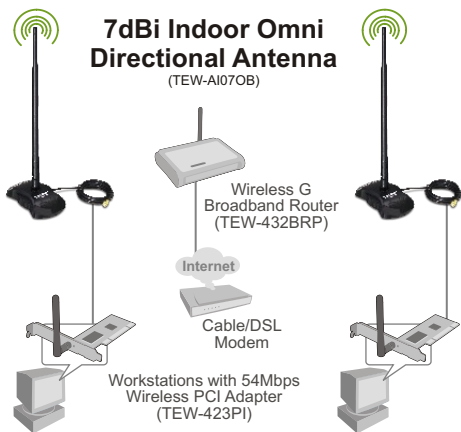

Quick Installation Guide

TEW-AI070B

Table of Contents

Русский	1
1. Что нужно сделать в самом начале	1
2. Порядок подключения	2
Troubleshooting	3

1. Подготовка к монтажу

Содержимое упаковки

- TEW-AI070B
- Подставка под антенну
- Печатное руководство пользователя

Описание изделия

Беспроводной маршрутизатор, точка доступа или беспроводной адаптер с отделяемой антенной и штыревым антенным разъемом типа Reverse SMA

Применение

2. Установка оборудования

1. Выверните антенну с беспроводной точки доступа, маршрутизатора или беспроводного адаптера.

2. Приверните антенну к крепежному основанию для антенны.

3. Подключите конец с синей втулкой (Reverse SMA) антенного кабеля к беспроводной точке доступа, маршрутизатору или адаптеру.

4. Прикрепите основание антенны к металлической поверхности. Затем установите антенну перпендикулярно земле.