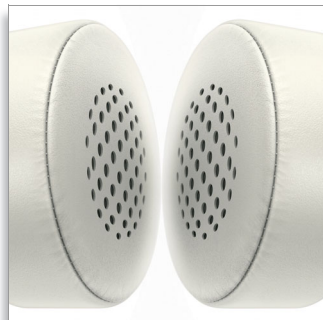

полное погружение

- Мощные излучатели 40 мм обеспечивают глубокие динамичные басы
- Звукоизолирующие амбушюры не пропускают шум города

Превосходный комфорт

- Мягкие амбушюры из пеноматериала для подлинного комфорта и наслаждения музыкой
- Мягкое дышащее оголовье для комфортного прослушивания в течение многих часов
- Плоский кабель с защитой от спутывания длиной 1,2 м не перекручивается и не завязывается в узлы

Плоский кабель с защитой от спутывания

Забудьте о клубках из проводов в вашей сумке. Плоский кабель с защитой от спутывания длиной 1,2 м не перекручивается и не завязывается в узлы — никогда. Теперь вы можете сосредоточиться на главном, наслаждаясь

любимой музыкой, где бы вы ни находились.

Мягкое дышащее оголовье

Мягкое и легкое оголовье имеет перфорацию для отвода тепла, выделяющегося при ношении наушников CitiScape.

Мягкие амбушюры из пеноматериала

Сверхмягкие гибкие амбушюры обеспечивает комфортную и безопасную посадку наушников для идеальной шумоизоляции. При любой форме головы они идеально прилегают к уху и помогают полностью погрузиться в наслаждение музыкой. Они настолько удобны, что вы можете даже совсем забыть о них.