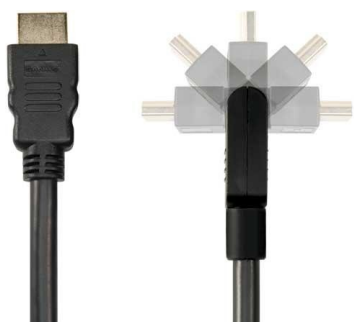

## Sanus ELM 4206 6.6' (2м)

Кабель Sanus ELM 4206 6.6' (2м) специально сконструирован для подключения в труднодоступных местах. Штекер кабеля поворачивается на 180°. Ультра-гибкий провод позволяет монтировать супертонкий телевизор на минимальной расстоянии от стены. Кабель совместим с функцией 3D, поддерживает высокоскоростную передачу Интернета (нет необходимости в отдельном Интернет кабеле). Поддерживает 10, 12 и 16-битную глубину цвета и работает с разрешением 1800р и выше.