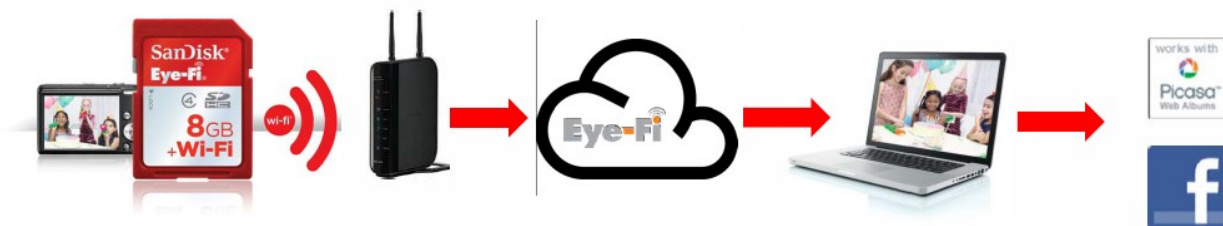

## Новейшие карты памяти с беспроводной связью SanDisk Eye-Fi.

### Как это работает... Дома и в дороге

*Дома.* Карта памяти SanDisk® Eye-Fi™ через устройство беспроводной связи за считанные секунды передаёт фотографии и видео по домашней сети Wi-Fi на компьютер.

Сервис Eye-Fi Cloud предлагает функционал для автоматической сортировки, пересылки и резервного копирования фотографий и видеороликов.

*Социальные сети:*

*В дороге.* Возможность передачи файлов с карты памяти с функцией беспроводной связи непосредственно на ноутбук, КПК или смартфон и другие устройства, с которых вы можете опубликовать фотографии а сайтах Интернета.

### Спецификация

- Беспроводная передача фотографий и видео из камеры на компьютер, КПК или смартфон
- Резервное копирование и сортировка фотографий и видео
- Программное обеспечение Eye-Fi Centre – E,F,I,G,S (PC) и Бесплатное приложение для Apple и Android
- Загрузка фотографий на сайты социальных сетей
- Карта памяти формата SDHC™ объёмом 4,8 Гб
- Скорость записи видео, соответствующая 4 Классу