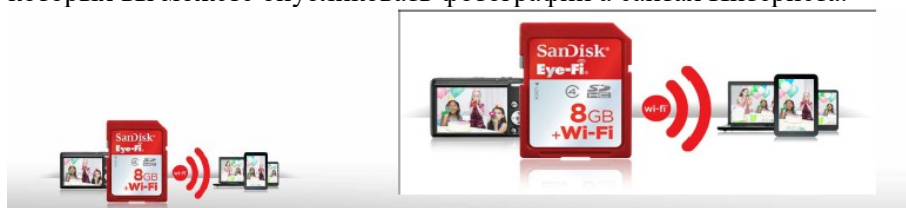

## Новейшие карты памяти с беспроводной связью SanDisk Eye-Fi.

### Как это работает... Дома и в дороге

*Дома.* Карта памяти SanDisk® Eye-Fi™ через устройство беспроводной связи за считанные секунды передаёт фотографии и видео по домашней сети Wi-Fi на компьютер.

Сервис Eye-Fi Cloud предлагает функционал для автоматической сортировки, пересылки и резервного копирования фотографий и видеороликов.

*Социальные сети:*

*В дороге.* Возможность передачи файлов с карты памяти с функцией беспроводной связи непосредственно на ноутбук, КПК или смартфон и другие устройства, с которых вы можете опубликовать фотографии а сайтах Интернета.

### Спецификация

- Беспроводная передача фотографий и видео из камеры на компьютер, КПК или смартфон
- Резервное копирование и сортировка фотографий и видео
- Программное обеспечение Eye-Fi Centre – E,F,I,G,S (PC) и Бесплатное приложение для Apple и Android
- Загрузка фотографий на сайты социальных сетей
- Карта памяти формата SDHC™ объёмом 4,8 Гб
- Скорость записи видео, соответствующая 4 Классу