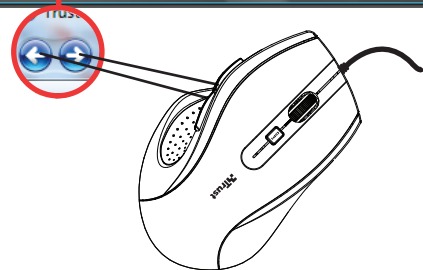

## Quick Installation Guide

MaxTrack Mouse

17178

1

2

3

500 dpi   
1000 dpi 

4