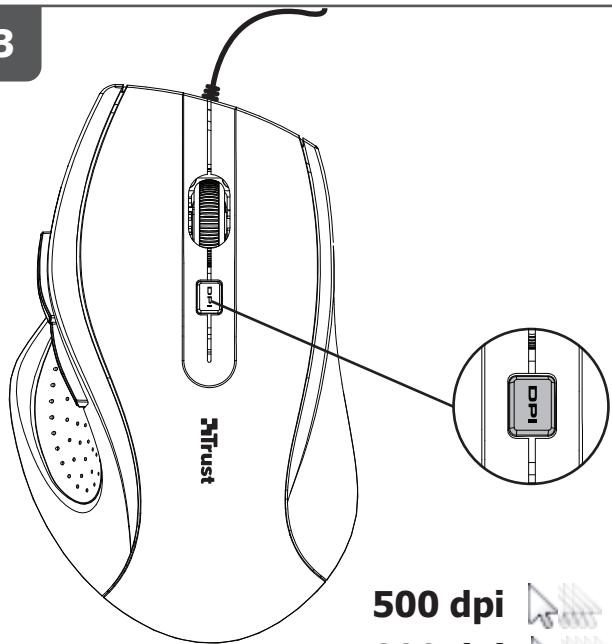

## Quick Installation Guide

MaxTrack Mouse

17178

1

2

3

500 dpi   
1000 dpi 

4