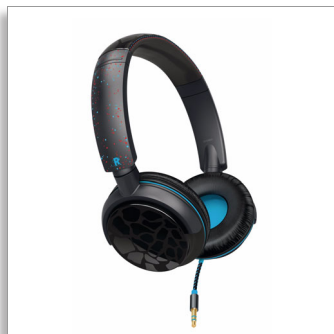

Philips O'Neill
Наушники с головной
стяжкой THE SNUG

Snug

Безупречность прилегания и звука

Складная конструкция наушников Snug идеальна для быстрых сборов в поездку: просто сложите их и бросьте в сумку. Ультратягкие подушечки и новый уровень качества сборки производят акустический эффект высшего порядка.

SHO8801

Мощный звук

- Динамики 40 мм обеспечивают глубокие динамичные басы

Повышенная надежность

- Снижение натяжения кабеля для предотвращения разрывов
- Прочный неспутывающийся кабель и усиленные разъемы

Мощный звук

Благодаря мощным динамикам 40 мм эти наушники гарантируют кристально чистое звучание в сочетании с эффектными басами.

Комфортны при долгом ношении

Сверхмягкие подушечки позволяют носить наушники очень долгое время, не замечая их.

Регулируемое крепление

Головная стяжка может быть легко отрегулирована для удобного крепления вокруг любой головы

Характеристики

Звучание

- Акустическая система: Закрытая
- Тип магнита: Неодимовый
- Звуковая катушка: CCAW
- Диафрагма: Майларовый купол
- Частотный отклик: 15 - 24 000 Гц
- Сопротивление: 32 Ом
- Максимальная входная мощность: 100 мВт
- Чувствительность: 107 дБ
- Диаметр динамика: 40 мм
- Тип: Динамический