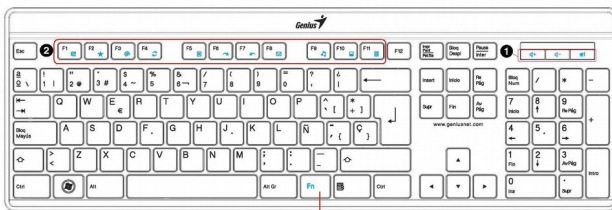

USB port

Установка оборудования:

- Подключите USB-клавиатуру к порту USB компьютера.

Клавиша Fn и «горячие» клавиши

Клавиша Fn

1 Горячие клавиши

	Повышение уровня звука.
	Понижение уровня звука.
	Отключение звука.

2 Функциональные клавиши

+ F1	Открытие веб-обозревателя (Netscape или IE).
+ F2	Открытие избранного веб-сайта.
+ F3	Поиск веб-страниц или файла.
+ F4	Обновление текущей веб-страницы.
+ F5	Закрытие веб-страницы или файла.
+ F6	Переход к следующей веб-странице.
+ F7	Возврат на предыдущую веб-страницу.
+ F8	Открытие программы Outlook Express.
+ F9	Активизация проигрывателя Windows Media.
+ F10	Открытие папки «Мой компьютер».