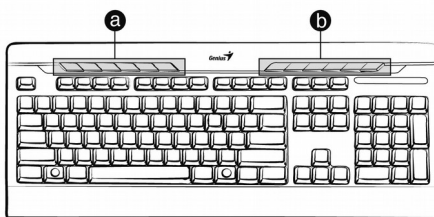

Системные требования;

- Совместимость с Windows Vista/XP/2000.
- Привод CD дисков или DVD дисков.

USB port

Установка аппаратного обеспечения

- Подключите USB-клавиатуру к компьютеру (USB-порт).

Установка программного обеспечения

1. Установите CD с программным обеспечением в привод CD или DVD дисков.
2. Программа установки запустится автоматически. Если система не производит автоматическую установку, выберите Мой Компьютер и дважды щелкните на значке привода CD/DVD ROM.

Назначение горячих клавиш:

- а) “горячие клавиши” приложений Office и Multimedia.