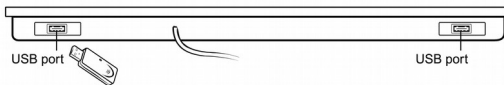

1. Установите CD с программным обеспечением в привод CD или DVD дисков.
2. Программа установки запустится автоматически. Если система не производит автоматическую установку, выберите Мой Компьютер и дважды щелкните на значке привода CD/DVD ROM.

Примечание по USB-концентратору

SlimStar 220 позволяет использование 1.1 USB-концентратора с двумя портами. Вы можете подключить необходимое USB-

устройство к порту USB на клавиатуре.

Прежде чем начать

- USB-порт на этой клавиатуре является "высокомощным устройством с питанием от шины", а не "устройством с автономным питанием"; это значит, что электропитание клавиатуры обеспечивается главным компьютером, а не ей самой. Если компьютерная система не обеспечивает для USB-порта или USB-концентратора с питанием от шины электропитание 5В и 500мА, он может быть недоступен для использования.
- USB-концентраторы имеют дополнительные порты для одновременного подключения нескольких устройств. В общем, вы сможете подключить до двух дополнительных устройств USB, таких как мышка, джойстик и т.д. одновременно к одному компьютеру.