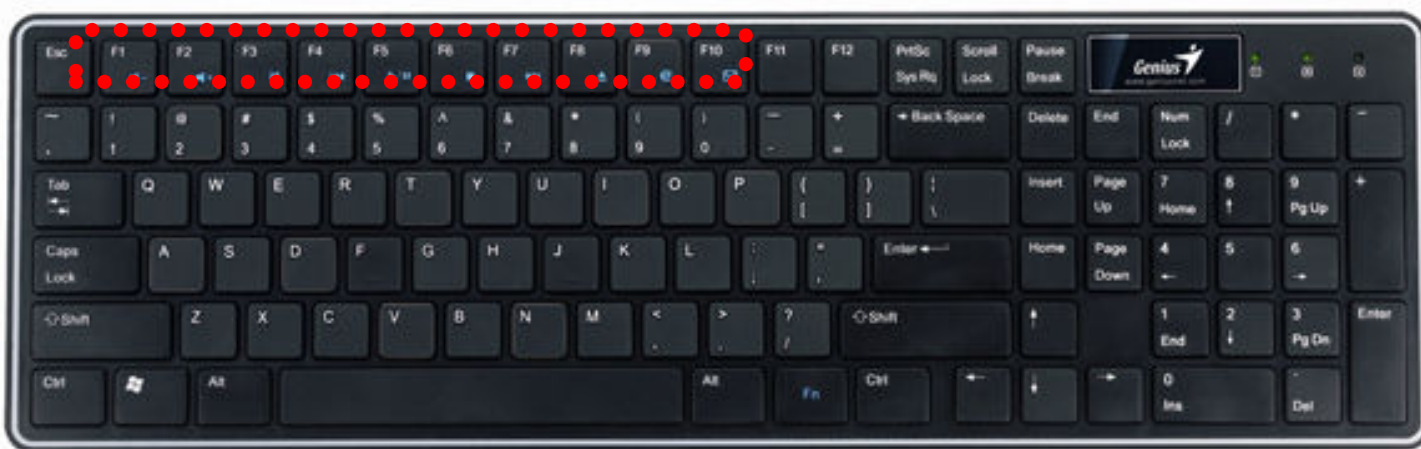

РУССКИЙ

Требования к системе

- *Поддержка Windows 7, Vista, XP, 2000*
- *Свободный порт USB*

Установка оборудования

- *Подключите USB-клавиатуру к порту USB компьютера.*

Горячие и функциональные клавиши клавиатуры

Function Key

Fn Function keys:

 + 	Понижение уровня звука.
 + 	Повышение уровня звука.
 + 	Отключение звука.

РУССКИЙ

	переход к предыдущей композиции
	Воспроизведение и приостановка воспроизведения звука или видео.
	Прекращение воспроизведения аудио- или видеокомпакт-диска.
	переход к следующей композиции
	Извлеките VCD/DVD из привода.
	Открытие веб-обозревателя (Netscape или IE)
	Открытие почтовой папки