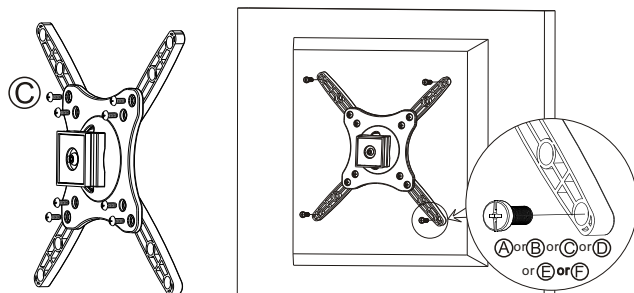

RESO NANS Germany

Инструкция по установке настенного крепления Resonans TWH19

Спасибо Вам за то, что Вы выбрали изделие Resonans!
Настенное крепление разработано для крепления
плоскопанельных телевизоров диагональю 10"-32" со
стандартом VESA 75x75/100x100/200x100/200x200мм и
весом до 20кг.

Расстояние телевизора от стены 97-417мм.

A		x4	B		x4	C		x12	D		x4	E		x4	F		x4	G		x3	H		x3
	M4x10			M4x14			M5x10			M5x14			M6x10			M6x14			Ø8x36			M5x50	

1a

1b

2

3

4