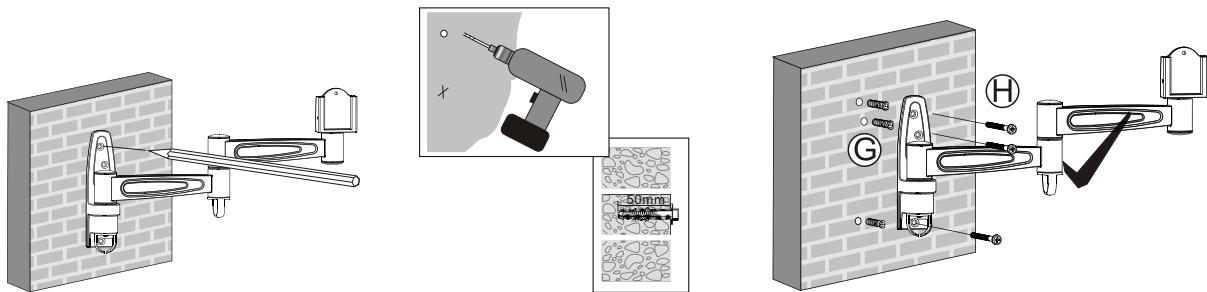

RESO NANS Germany

Инструкция по установке настенного крепления Resonans TWH19

Спасибо Вам за то, что Вы выбрали изделие Resonans!
Настенное крепление разработано для крепления
плоскопанельных телевизоров диагональю 10"-32" со
стандартом VESA 75x75/100x100/200x100/200x200мм и
весом до 20кг.

Расстояние телевизора от стены 97-417мм.

A		x4	B		x4	C		x12	D		x4	E		x4	F		x4	G		x3	H		x3
	M4x10			M4x14			M5x10			M5x14			M6x10			M6x14			Ø8x36			M5x50	

1a

1b

2

3

4