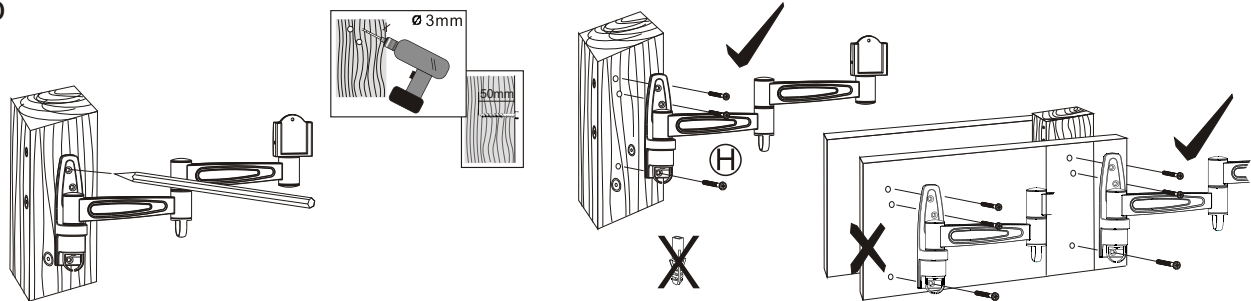

RESO NANS Germany

Инструкция по установке настенного крепления Resonans TWH19

Спасибо Вам за то, что Вы выбрали изделие Resonans!
Настенное крепление разработано для крепления
плоскопанельных телевизоров диагональю 10"-32" со
стандартом VESA 75x75/100x100/200x100/200x200мм и
весом до 20кг.

Расстояние телевизора от стены 97-417мм.

A		x4	B		x4	C		x12	D		x4	E		x4	F		x4	G		x3	H		x3
	M4x10			M4x14			M5x10			M5x14			M6x10			M6x14			Ø8x36			M5x50	

1a

1b

2

3

4