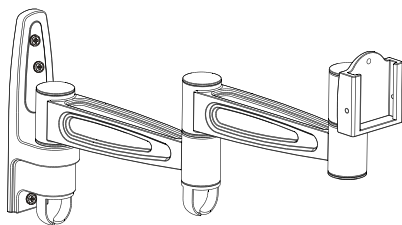

RESO NANS Germany

Инструкция по установке настенного крепления Resonans TWH19

Спасибо Вам за то, что Вы выбрали изделие Resonans!
Настенное крепление разработано для крепления
плоскопанельных телевизоров диагональю 10"-32" со
стандартом VESA 75x75/100x100/200x100/200x200мм и
весом до 20кг.

Расстояние телевизора от стены 97-417мм.

A		x4	B		x4	C		x12	D		x4	E		x4	F		x4	G		x3	H		x3
	M4x10			M4x14			M5x10			M5x14			M6x10			M6x14			Ø8x36			M5x50	

1a

1b

2

3

4