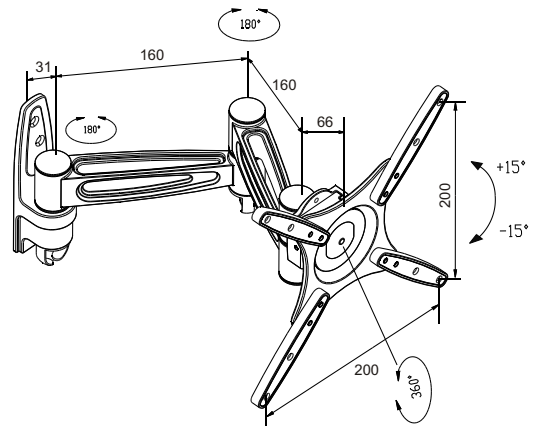

RESO NANS Germany

Инструкция по установке настенного крепления Resonans TWH19

Спасибо Вам за то, что Вы выбрали изделие Resonans!
Настенное крепление разработано для крепления
плоскопанельных телевизоров диагональю 10"-32" со
стандартом VESA 75x75/100x100/200x100/200x200мм и
весом до 20кг.

Расстояние телевизора от стены 97-417мм.

A		x4	B		x4	C		x12	D		x4	E		x4	F		x4	G		x3	H		x3
	M4x10			M4x14			M5x10			M5x14			M6x10			M6x14			Ø8x36			M5x50	

1a

1b

2

3

4