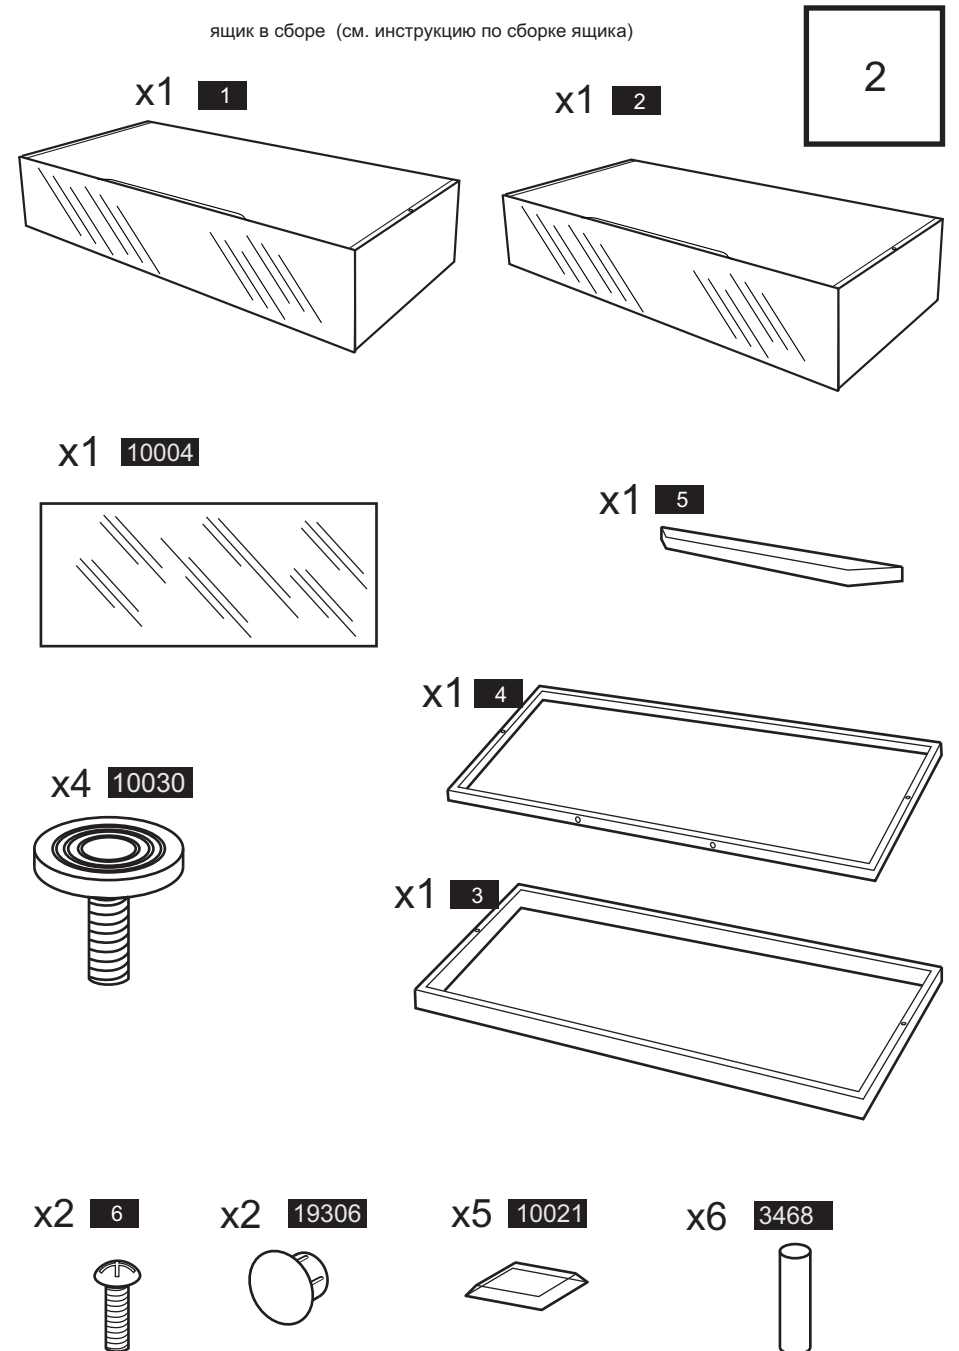

Уважаемые покупатели !

При соблюдении правил ухода и эксплуатации
Ваша мебель прослужит значительно дольше.

СПАСИБО ЗА ПОКУПКУ !

Размеры Ш x Г x В.....1200 x 511 x 530 мм

Гарантийный срок эксплуатации мебели .....24 месяца

Срок службы всех изделий .....10 лет

Дата изготовления : _____

Предприятие-изготовитель: ООО «Металлдизайн»
Адрес: РОССИЯ, 603029, Нижний Новгород, ул. Памирская,11
Почтовый адрес: РОССИЯ, 603029, Нижний Новгород-29, а/я 4
Тел. (831) 220-58-00, e-mail: info@metaldesign.ru

Поставщик: ООО «Металлдизайн»
Адрес: РОССИЯ, 603029, Нижний Новгород, ул. Памирская,11
Тел. (831) 220-58-00, e-mail: info@metaldesign.ru

www.planima.ru

www.metaldesign.ru

Сертификация изделий : Вся мебель имеет Гигиенический Сертификат (№ 77.МУ.02.561.П.001173.07.07) и Сертификат Соответствия ГОСТ 16371-93 (№ РОСС RU.АЮ31.Н10915)

ящик в сборе (см. инструкцию по сборке ящика)