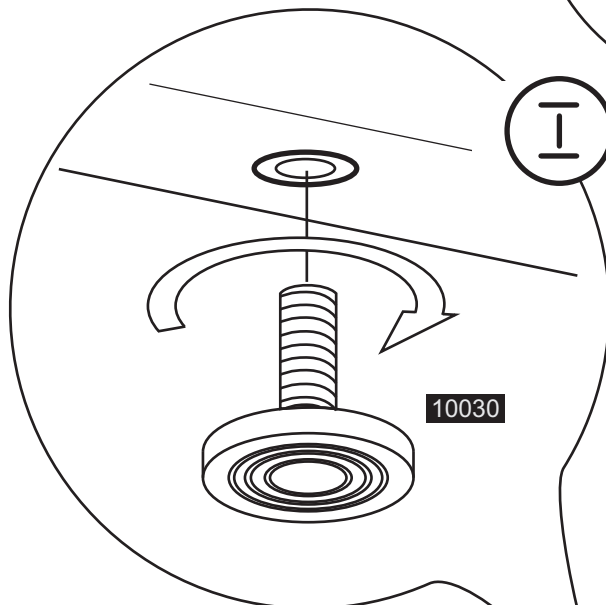

ящик в сборе (см. инструкцию по сборке ящика)

при помощи регулируемых опор 10030, отрегулируйте нижнюю рамку 3 относительно пола

для большей точности используйте "уровень"

10030

3

установите металлическую рамку 3 на то место, куда хотите установить стойку MD Planima MB-30