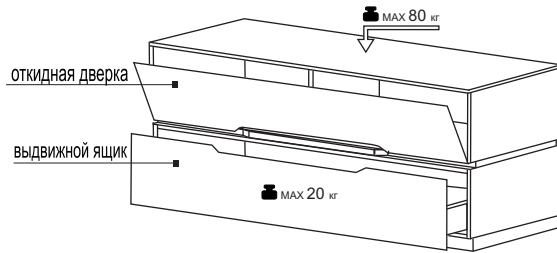

Комплектация:

1	ящик 1200.0500.0225 -10-К 02 откидной	1 шт.
2	ящик 1200.0500.0225 -12-К 02 выдвижной.....	1 шт.
3	металлическая рамка нижняя 40x20мм.....	1 шт.
4	металлическая рамка средняя 20x20мм.....	1 шт.
5	декоративный элемент	1 шт.
6	винт М6x35.....	2 шт.
3468	шкант металлический 8x30мм.....	6 шт.
10021	демпфер самоклеющийся	5 шт.
10004	стекло верхнее.....	1 шт.
19306	заглушка декоративная d=8.....	2 шт.
10030	регулируемые опоры М6.....	4 шт.

Уважаемые покупатели !

При соблюдении правил ухода и эксплуатации
Ваша мебель прослужит значительно дольше.

СПАСИБО ЗА ПОКУПКУ !

Размеры Ш x Г x В.....1200 x 511 x 530 мм

Гарантийный срок эксплуатации мебели24 месяца