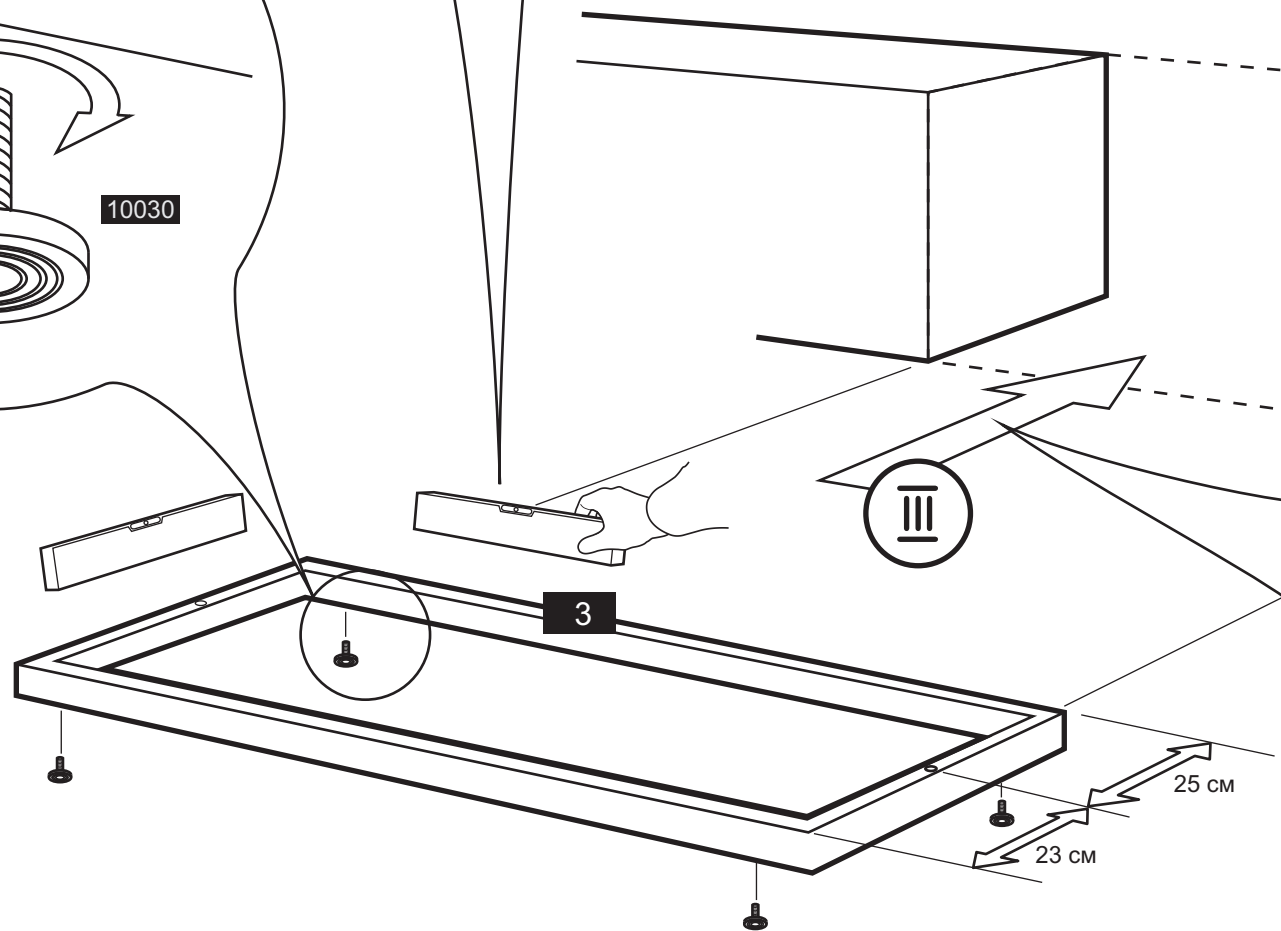

ящик в сборе (см. инструкцию по сборке ящика)

при помощи регулируемых опор 10030, отрегулируйте нижнюю рамку 3 относительно пола

для большей точности используйте "уровень"

10030

3

установите металлическую рамку 3 на то место, куда хотите установить стойку MD Planima MB-30