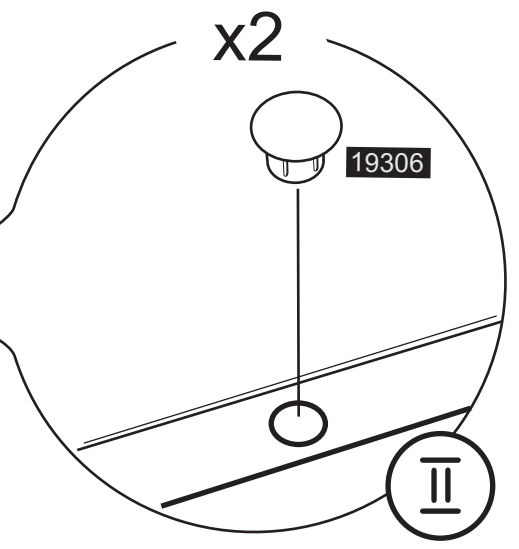

ящик в сборе (см. инструкцию по сборке ящика)

при помощи регулируемых опор 10030, отрегулируйте нижнюю рамку 3 относительно пола

для большей точности используйте "уровень"

10030

3

установите металлическую рамку 3 на то место, куда хотите установить стойку MD Planima MB-30

25 см

23 см

6