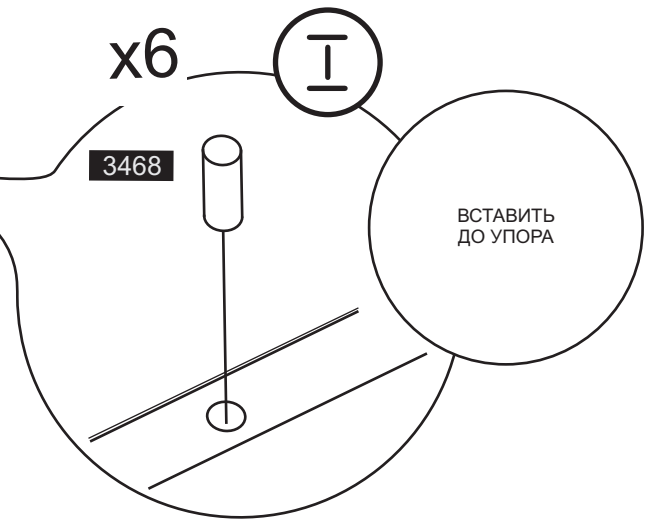

ящик в сборе (см. инструкцию по сборке ящика)

при помощи регулируемых опор 10030, отрегулируйте нижнюю рамку 3 относительно пола

для большей точности используйте "уровень"

10030

3

установите металлическую рамку 3 на то место, куда хотите установить стойку MD Planima MB-30

25 см

23 см

6