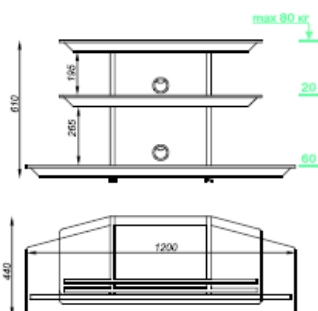

Стойка MD 535 черн-дымч
Схема, нагрузки:

MD535 до 50"

Фото

Описание товара

Стойка MD 535 черн-дымч предназначена для для установки на неё телевизора до 50 дюймов*, блочной аудио и видеоаппаратуры. Имеет отверстия в задней стенке для укладки проводов. Имеет регулируемые опоры.

Допустимые нагрузки :

На верхнюю полку не более 80 кг, на среднюю полку не более 20 кг, на нижнюю полку – не более 60 кг

Размеры : Габаритные размеры Ш x Г x В: 1200 x 440 x 610 мм
Межполочное пространство: верхнее 195 мм, нижнее 265 мм