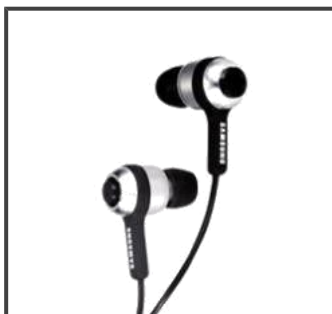

Проводные наушники канального типа

Samsung YA-EP450BW

Описание

Закрытые вставные наушники с высоким уровнем громкости и глубокими басами. Благодаря специальной конструкции они в значительной степени отсекают внешние шумы и, таким образом, идеальны для использования в транспорте и на улице. В комплекте YA-EP450 – 3 пары сменных амбушюр различных размеров для идеального соответствия ушному каналу.