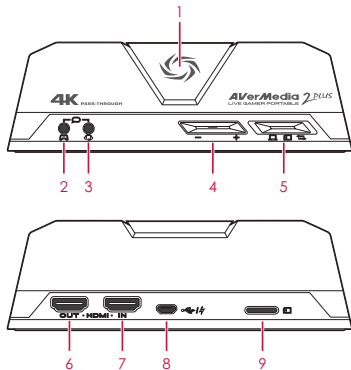

USB кабель

4-полюсный аудио
кабель 3,5 мм

Краткое
руководство

RECentral

RECentral - программное обеспечение с функциями потоковой передачи и записи, предназначенное для устройства видеозахвата Live Gamer Portable 2 Plus.

Ссылка для загрузки:

q.avermedia.com/gc513-recentral

Комплектация и порты

1	Кнопка RECentral + светодиод
2	4-полюсный разъем 3,5 мм (контроллер)
3	4-полюсный разъем 3,5 мм (гарнитура)
4	Аудиокнопки + светодиод
5	Переключатель режимов
6	HDMI Выход
7	HDMI Вход
8	Порт Micro-USB
9	Слот для карты microSD