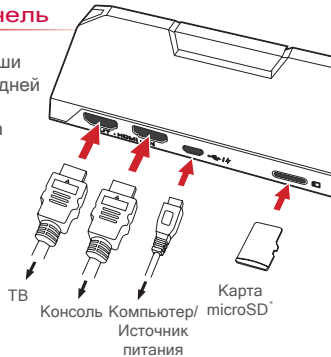

Ссылка для загрузки:

q.avermedia.com/gc513-recentral

Комплектация и порты

1	Кнопка RECentral + светодиод
2	4-полюсный разъем 3,5 мм (контроллер)
3	4-полюсный разъем 3,5 мм (гарнитура)
4	Аудиокнопки + светодиод
5	Переключатель режимов
6	HDMI Выход
7	HDMI Вход
8	Порт Micro-USB
9	Слот для карты microSD

▼ Установка

Передняя панель

Подключите гарнитуру и игровой контроллер к аудиопортам, чтобы записывать как свои комментарии, так и чат болельщиков.

* Рекомендуется PS4 и Xbox One.

† Рекомендуется использовать стандартную игровую гарнитуру.

Задняя панель

Подключите ваши устройства к задней панели LGP2+, как показано на рисунке.

* В комплект не входит.

▼ Эксплуатация

Кнопка RECentral

Нажмите один раз, чтобы начать запись или потоковую передачу, нажмите еще раз для остановки. Вы можете настроить это в программе RECentral.