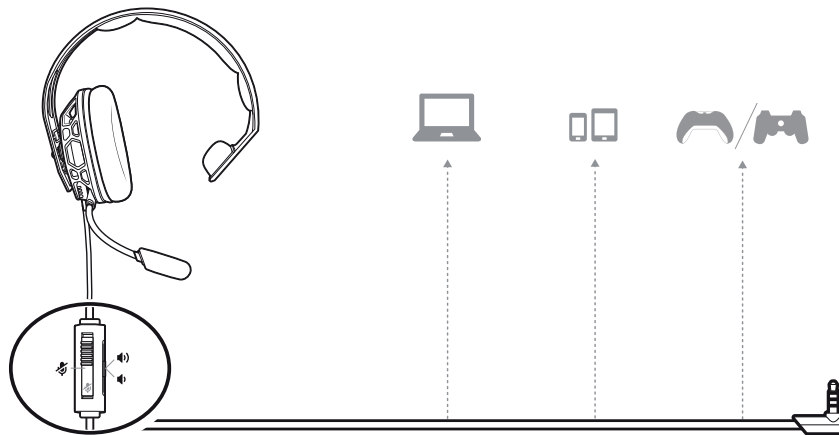

# Комплект поставки

Настройка и основные сведения	3
Сборка гарнитуры	3
Будьте осторожны!	4
Настройка для использования с PS4	4
Настройка для использования с Xbox One	4
Громкость	4
Отключение звука	4
Поддержка	5

## Сборка гарнитуры

Благодаря простоте крепления компонентов на каркас гарнитуры ее можно легко отрегулировать для обеспечения наиболее удобного положения и наилучшего звучания.

- 1 Подключите систему согласно приведенной схеме.