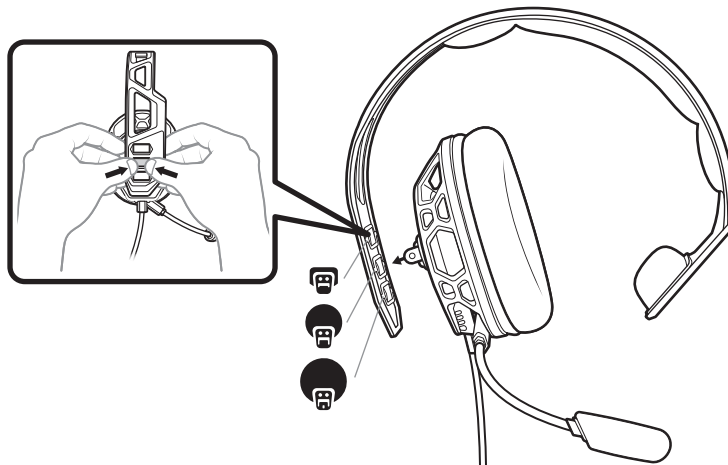

## Сборка гарнитуры

Благодаря простоте крепления компонентов на каркас гарнитуры ее можно легко отрегулировать для обеспечения наиболее удобного положения и наилучшего звучания.

- 1 Подключите систему согласно приведенной схеме.

- 2 Оголовье можно отрегулировать под один из трех размеров (маленький, средний, большой) путем перемещения чашек наушников. Чтобы снять чашку наушников с оголовья, следует нажать на нее.

- 3 Чтобы расположить микрофон справа или слева, опустите штангу микрофона вниз и переверните ее.