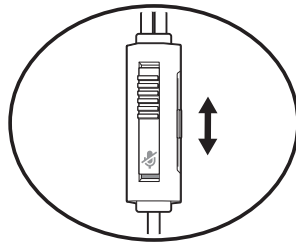

Будьте осторожны!

Перед использованием гарнитуры прочтите руководство по безопасной работе для получения важных сведений о безопасности, зарядке, аккумуляторе и нормативных требованиях.

Настройка для использования с PS4

1. 1 Чтобы настроить гарнитуру для использования с игровой консолью PS4, сначала выберите Settings (Настройки) > Sound and Screen (Звук и экран) > Audio Output Settings (Настройки вывода аудио) > Output to Headphones (Вывод на наушники) > All Audio (Все аудио).
2. 2 Затем выберите Settings (Настройки) > Devices (Устройства) > Audio Devices (Аудиоустройства) > Headsets and Headphones (Гарнитуры и наушники) > Volume Control (Headphones) (Регулировка громкости (Наушники)) > 🔊.

Настройка для использования с Xbox One

Чтобы настроить гарнитуру для использования с игровой консолью Xbox One, перейдите в раздел Display and sound (Экран и звук) > Kinect and devices (Kinect и устройства) > Select device and adjust settings (Выбрать устройство и настроить параметры).

Громкость

Чтобы настроить громкость, сдвиньте регулятор громкости.