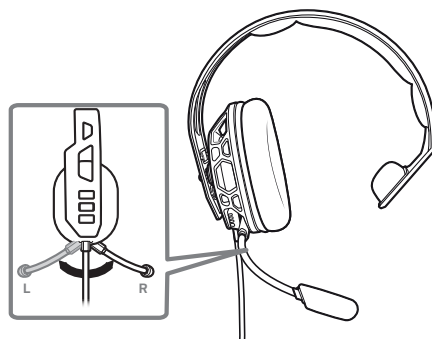

## Сборка гарнитуры

Благодаря простоте крепления компонентов на каркас гарнитуры ее можно легко отрегулировать для обеспечения наиболее удобного положения и наилучшего звучания.

- 1 Подключите систему согласно приведенной схеме.

- 2 Оголовье можно отрегулировать под один из трех размеров (маленький, средний, большой) путем перемещения чашек наушников. Чтобы снять чашку наушников с оголовья, следует нажать на нее.

- 3 Чтобы расположить микрофон справа или слева, опустите штангу микрофона вниз и переверните ее.