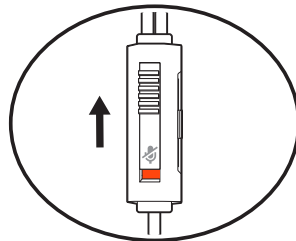

Отключение звука

Для отключения звука на гарнитуре сдвиньте выключатель звука таким образом, чтобы стал виден красный цвет.