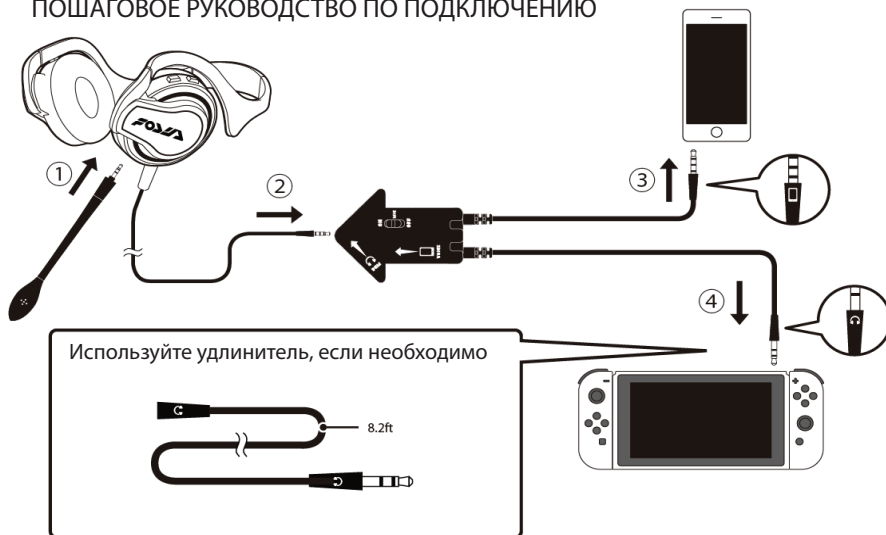

В комплекте: Наушники 1 шт., Инструкция 1 шт., Микрофон 1 шт., Контроллер 1 шт., Комплект из 2-х сменных накладок, 2,5 метровый удлинитель.

Платформа: Nintendo Switch™ или устройство с 4-х контактным разъемом 3,5 джек.

СХЕМА

ПОШАГОВОЕ РУКОВОДСТВО ПО ПОДКЛЮЧЕНИЮ

КАК ИСПОЛЬЗОВАТЬ СЪЕМНЫЕ ЧАСТИ.

Наушники:
Размер: 13,75 x 15,75 x 7,5 см
Длина кабеля: 1 м
Разъём: 3,5 джек 4-х контактный
Вес: 130 г.
Импеданс: 16 Ом
Диаметр динамика: 40 мм
Максимальный вход: 100 mW
Диапазон: 50 Hz - 20 kHz
Громкость: 95 dB

Микрофон
Импеданс: 2,2 Ом
Чувствительность: -45dB
Тип: всенаправленный

Контроллер:
Размер: 5 x 1,5 x 6,5 см
Кабель: 0,5 м
Разъём: 3,5 джек 4-х контактный + 3,5 джек 3-х контактный
Вес: 25 г

Нормальная работа устройства может быть нарушена сильными электромагнитными помехами. Если это так, просто перезагрузите устройство, чтобы возобновить нормальную работу, следуя инструкциям. Если работа не возобновится, используйте продукт в другом месте.