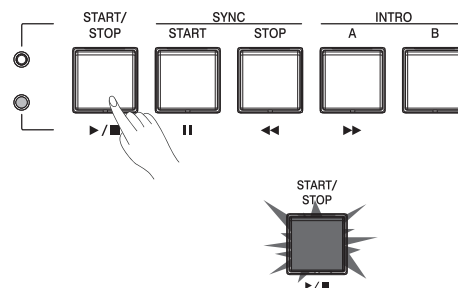

Проигрывание песни

Инструмент автоматически переходит в режим управление песней, загорается соответствующий индикатор

1. Нажмите [PLAY/STOP] для запуска песни.
2. Если вы хотите поставить воспроизведение на паузу нажмите кнопку [PAUSE].
3. Нажмите [PLAY/STOP] для остановки воспроизведения.