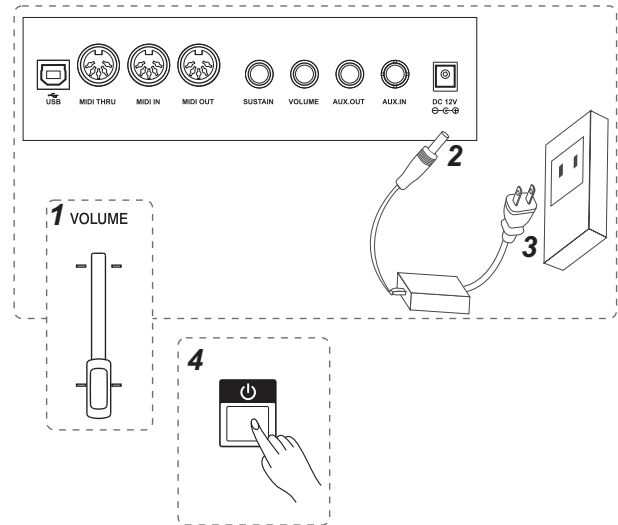

В этом разделе вы найдете информацию об установке вашего инструмента и подготовке к игре. Перед включением инструмента, пожалуйста, внимательно выполните все инструкции из этого раздела.

Блок питания

1. Убедитесь, что кнопка включения питания на инструмента находится в положении OFF (выкл.)
2. Подключите блок питания к гнезду питания на задней панели инструмента.
3. Вставьте блок питания в розетку. При выключении инструмента проделайте эти же операции в обратном порядке.

Примечание:

1. В режиме ожидания инструмент автоматически отключится через 30 минут для экономии энергии, если он не использовался.
2. В целях безопасности отключайте кабель питания пианино во время грозы и в случае длительного простоя.