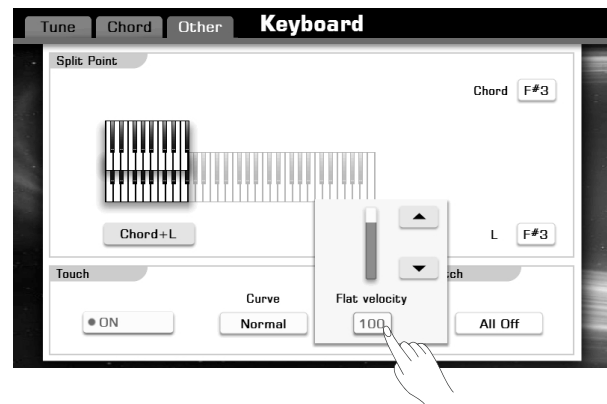

Примечание:
Выбранный параметр будет подсвечен.

3. DATA (к ак на картинке Flat velocity 100)
Нажмите на "100" ч тобы появилось всплывающее окно

Нажмите на экране кнопки ▲ и ли ▼ для выбора значения.
Или используйте DATA DIAL и ли кнопки [+] / [-].