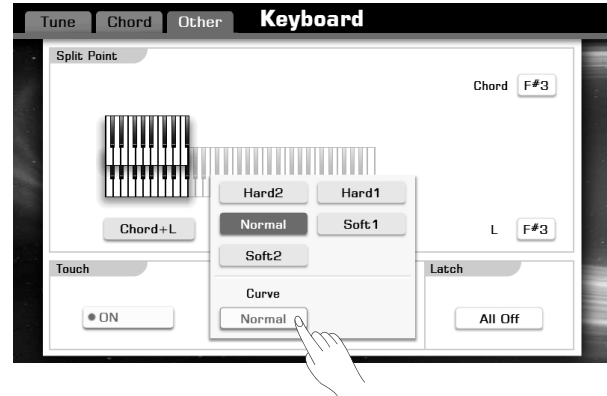

6. Подтверждение или отмена

Операции с настройками

Выбор звука, стиля или песни

Используйте колесо DATA DIAL или кнопки [+] / [-] для выбора нужного значения.

Кнопка EXIT

Очень полезная кнопка, иногда вы можете заблудиться в настройках, тогда нажмите на эту кнопку для возврата к главному экрану.

Есть три варианта переключателей параметров
1. ON/OFF (к ак на картинке: ON)
 Нажмите "ON" для включения или выключения чувствительности к нажатию.

2. LIST (к ак на карттнке: Curve Normal)
 Нажмите кнопку "Normal" ч тобы высветить все доступные параметры.
 Нажмите на нужный параметр на дисплее или используйте DATA DIAL и ли кнопки [+] / [-].