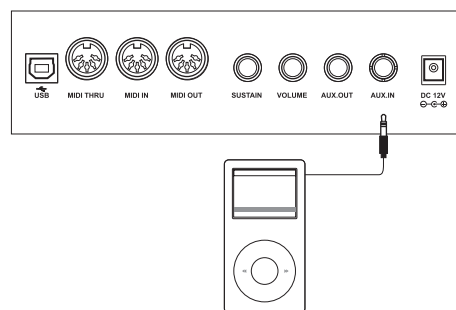

Подключение MP3/CD плеера

Подключите источник звука, например MP3/CD плеер к гнезду AUX. IN. Входящий звук смешивается со звуками синтезатора.