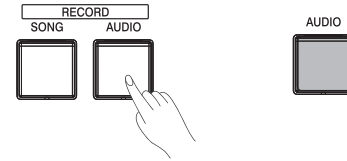

Запись как аудио-файла

Вы можете записать ваше выступление в виде аудио-файла CD качества. Это очень просто.

1. Вставьте USB-накопитель в USB-разъем синтезатора.

2. Нажмите [RECORD AUDIO] для начала записи. Кнопка [RECORD AUDIO] загорится.

3. Начните играть на синтезаторе.

4. Снова нажмите [RECORD AUDIO] для остановки записи.

5. Появится экранная клавиатура и вы сможете ввести название для этой новой записи. Нажмите "OK" для сохранения новой записи.

6. Нажмите [PLAY/ STOP] чтобы проиграть записанную песню.