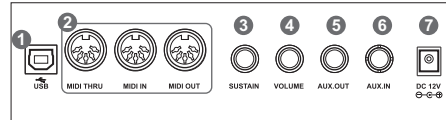

Задняя панель