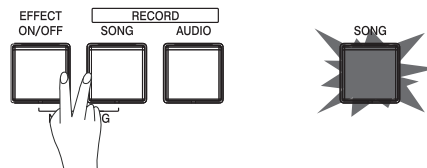

Запись по MIDI

Удобно записывайте свою игру, воспроизводите вашу игру, а также обменивайтесь выступлениями.

1. Нажмите [EFFECT ON/OFF] и [RECORD SONG] на панели одновременно для входа в режим записи. Создается пустой файл песни ("New Song") и система ожидает запись. На экране появляется надпись "Waiting to Record...", в тоже время кнопка [RECORD SONG] начинает мигать.

2. Начните играть или нажмите [PLAY/ STOP] чтобы начать запись. Кнопка [RECORD SONG] перестанет мигать и будет гореть.