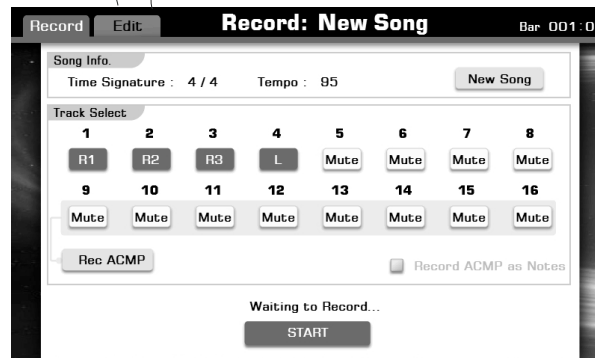

Запись по MIDI

Удобно записывайте свою игру, воспроизводите вашу игру, а также обменивайтесь выступлениями.

1. Нажмите [EFFECT ON/OFF] и [RECORD SONG] на панели одновременно для входа в режим записи. Создается пустой файл песни ("New Song") и система ожидает запись. На экране появляется надпись "Waiting to Record...", в тоже время кнопка [RECORD SONG] начинает мигать.

2. Начните играть или нажмите [PLAY/ STOP] чтобы начать запись. Кнопка [RECORD SONG] перестанет мигать и будет гореть.

3. Нажмите [RECORD SONG] или нажмите "STOP" для остановки записи. Появится экранная клавиатура и вы сможете ввести название для этой новой записи.

4. Нажмите "OK" для сохранения новой записи.