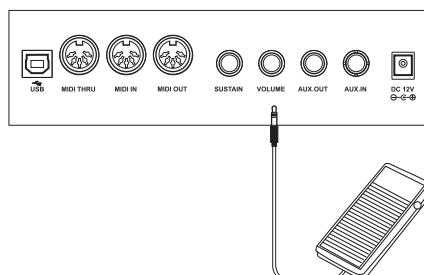

Примечание:

По умолчанию за вход/выход MIDI I/O отвечает порт USB, в настройках можно переключить устройство в режим классического выхода/входа MIDI.

Подключение педали

Подключение педали громкости

Подключение дополнительных MIDI-устройств