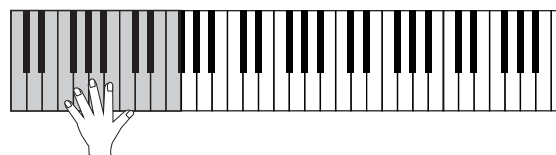

Выберите стиль

Нажмите [STYLE SELECT] на панели или перейдите во вкладку Style на экране синтезатора.

Используя DATA DIAL или кнопки [+] / [-] выберите нужный стиль.

Запуск стиля

1. Нажмите кнопку [A.B.C.].
Когда [A.B.C.] в ключен, секция аккордов на клавиатуре будет автоматически детектироваться и использоваться для контроля исполнения выбранного стиля автоаккомпанемента.
2. Нажмите кнопку [SYNC START].
Автоаккомпанемент начнет играть как только вы нажмете на одну из клавиш в секции аккордов.
3. Нажмите [START/STOP] для остановки автоаккомпанемента.