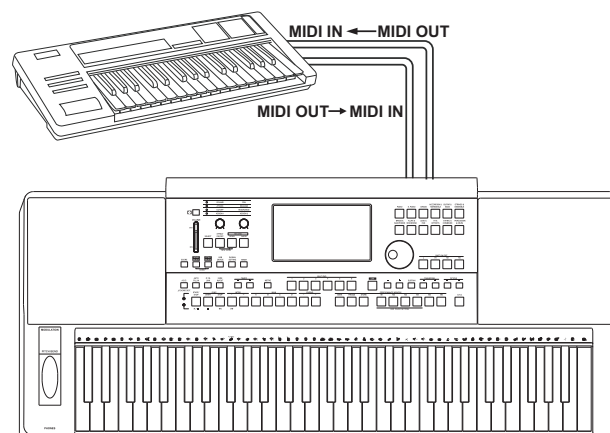

Примечание:

Во избежание повреждений отключайте питание MIDI устройств перед отключением кабелей.