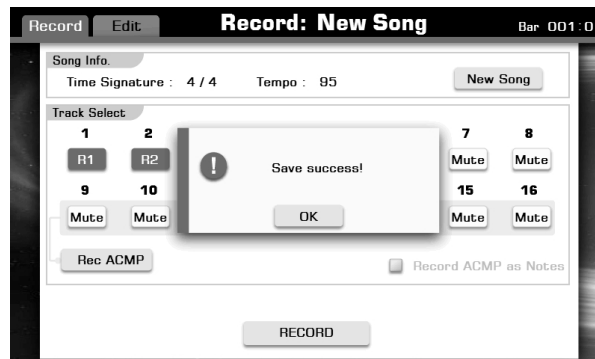

1. Нажмите [EFFECT ON/OFF] и [RECORD SONG] на панели одновременно для входа в режим записи. Создается пустой файл песни ("New Song") и система ожидает запись. На экране появляется надпись "Waiting to Record...", в тоже время кнопка [RECORD SONG] начинает мигать.

2. Начните играть или нажмите [PLAY/ STOP] чтобы начать запись. Кнопка [RECORD SONG] перестанет мигать и будет гореть.

3. Нажмите [RECORD SONG] или нажмите "STOP" для остановки записи. Появится экранная клавиатура и вы сможете ввести название для этой новой записи.

4. Нажмите "OK" для сохранения новой записи.

5. Нажмите [PLAY/ STOP] чтобы проиграть записанную песню.

Запись как аудио-файла

Вы можете записать ваше выступление в виде аудио-файла CD качества. Это очень просто.