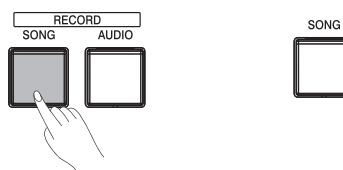

3. Нажмите [RECORD SONG] или нажмите "STOP" для остановки записи. Появится экранная клавиатура и вы сможете ввести название для этой новой записи.