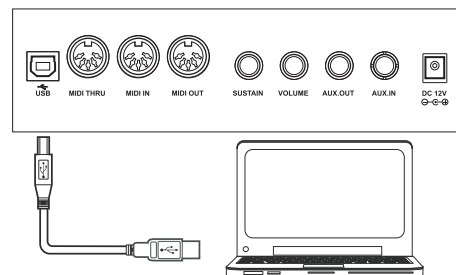

Примечание:

По умолчанию за вход/выход MIDI I/O отвечает порт USB, в настройках можно переключить устройство в режим классического выхода/входа MIDI.