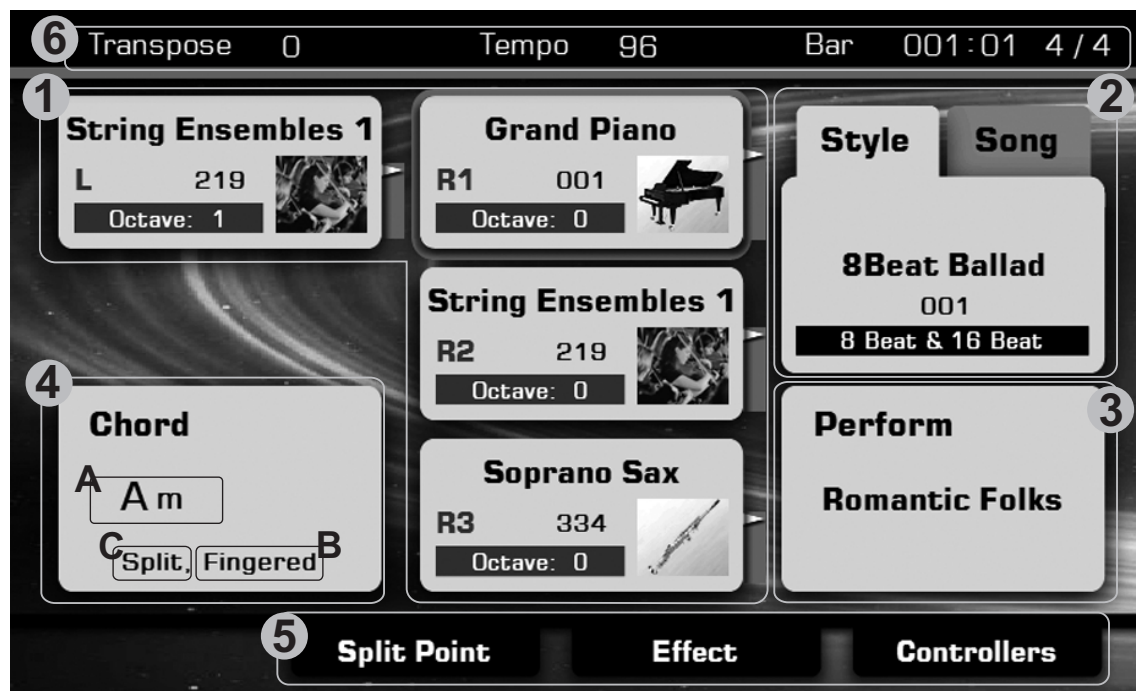

Подключение других устройств по интерфейсу MIDI

3. SUSTAIN

Подключение педали сустейна

4. VOLUME

Подключение педали громкости.

5. AUX. OUT

Линейный аудио-выход.

6. AUX. IN

Линейный аудио-вход.

7. DC 12V

Подключение адаптера DC 12V

Дисплей

1. Звук

Название звука и октавы для каждой части.

(Right1, Right2, Right3, Left)

Как выбрать звук для каждой части?