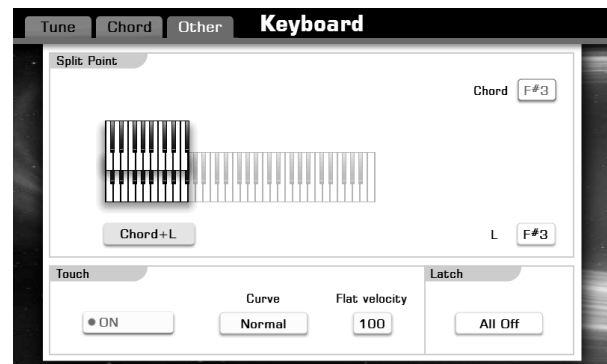

6. Подтверждение или отмена

Операции с настройками

Выбор звука, стиля или песни

Используйте колесо DATA DIAL или кнопки [+] / [-] для выбора нужного значения.

Кнопка EXIT

Очень полезная кнопка, иногда вы можете заблудиться в настройках, тогда нажмите на эту кнопку для возврата к главному экрану.

Есть три варианта переключателей параметров
1. ON/OFF (к ак на картинке: ON)
 Нажмите "ON" для включения или выключения чувствительности к нажатию.

2. LIST (к ак на карттнке: Curve Normal)
 Нажмите кнопку "Normal" ч тобы высветить все доступные параметры.
 Нажмите на нужный параметр на дисплее или используйте DATA DIAL и ли кнопки [+] / [-].