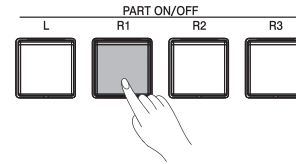

Игра звуками

На синтезаторе доступны 672 потрясающих звука

Включение R1 части

По умолчанию выбрано R1, вы можете нажать PART ON/OFF [R1] для включения/выключения.

Примечание:

Вы можете включить все 4 части одновременно (L, R1, R2, and R3).