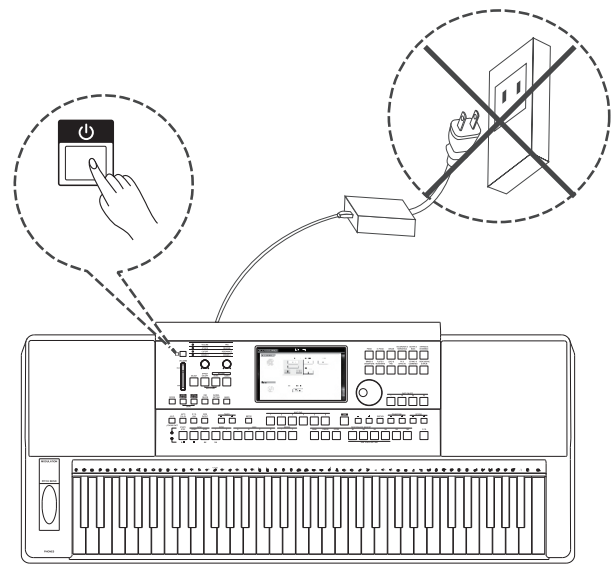

В этом разделе вы найдете информацию об установке вашего инструмента и подготовке к игре. Перед включением инструмента, пожалуйста, внимательно выполните все инструкции из этого раздела.

Блок питания

1. Убедитесь, что кнопка включения питания на инструмента находится в положении OFF (выкл.)
2. Подключите блок питания к гнезду питания на задней панели инструмента.
3. Вставьте блок питания в розетку. При выключении инструмента проделайте эти же операции в обратном порядке.

Примечание:

1. В режиме ожидания инструмент автоматически отключится через 30 минут для экономии энергии, если он не использовался.
2. В целях безопасности отключайте кабель питания пианино во время грозы и в случае длительного простоя.