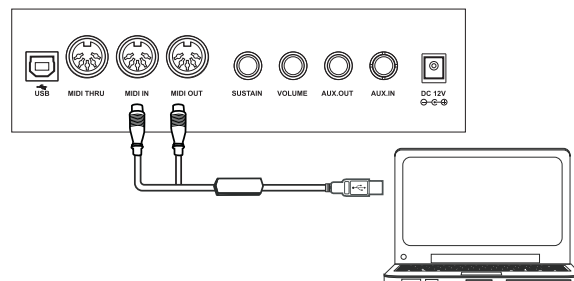

Подключение педали

Подключение педали громкости

Подключение дополнительных MIDI-устройств

Вы можете использовать стандартные MIDI кабели для подключения других MIDI устройств.

MIDI IN: Получает MIDI данные с внешних MIDI устройств.
MIDI OUT: Отправляет MIDI данные, сгенерированные инструментом. **MIDI THRU:** перенаправляет MIDI данные на MIDI IN.

Примечание:

Во избежание повреждений отключайте питание MIDI устройств перед отключением кабелей.

100
95
75
25
5
0