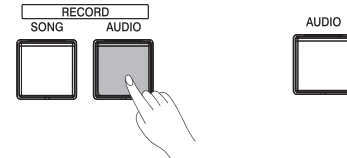

Запись как аудио-файла

Вы можете записать ваше выступление в виде аудио-файла CD качества. Это очень просто.

1. Вставьте USB-накопитель в USB-разъем синтезатора.

2. Нажмите [RECORD AUDIO] для начала записи. Кнопка [RECORD AUDIO] загорится.

3. Начните играть на синтезаторе.

4. Снова нажмите [RECORD AUDIO] для остановки записи.

5. Появится экранная клавиатура и вы сможете ввести название для этой новой записи. Нажмите "OK" для сохранения новой записи.

6. Нажмите [PLAY/ STOP] чтобы проиграть записанную песню.