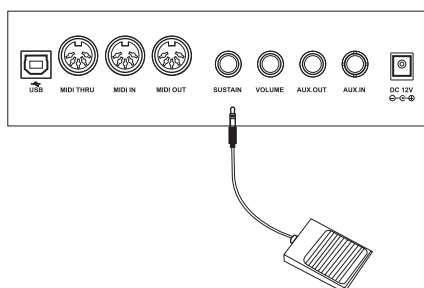

Подключение педали