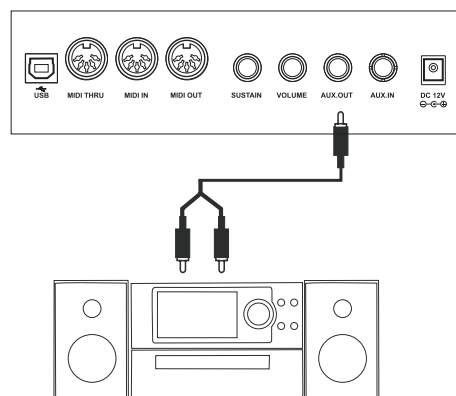

Предупреждение:

Чтобы уберечь акустическую систему от повреждений, перед включением питания инструмента и подключением других устройств убедитесь, что громкость установлена на минимум.