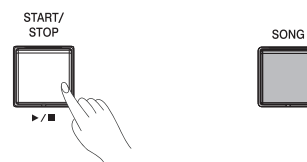

Запись по MIDI

Удобно записывайте свою игру, воспроизводите вашу игру, а также обменивайтесь выступлениями.

1. Нажмите [EFFECT ON/OFF] и [RECORD SONG] на панели одновременно для входа в режим записи. Создается пустой файл песни ("New Song") и система ожидает запись. На экране появляется надпись "Waiting to Record...", в тоже время кнопка [RECORD SONG] начинает мигать.

2. Начните играть или нажмите [PLAY/ STOP] чтобы начать запись. Кнопка [RECORD SONG] перестанет мигать и будет гореть.

3. Нажмите [RECORD SONG] или нажмите "STOP" для остановки записи. Появится экранная клавиатура и вы сможете ввести название для этой новой записи.

4. Нажмите "OK" для сохранения новой записи.

5. Нажмите [PLAY/ STOP] чтобы проиграть записанную песню.