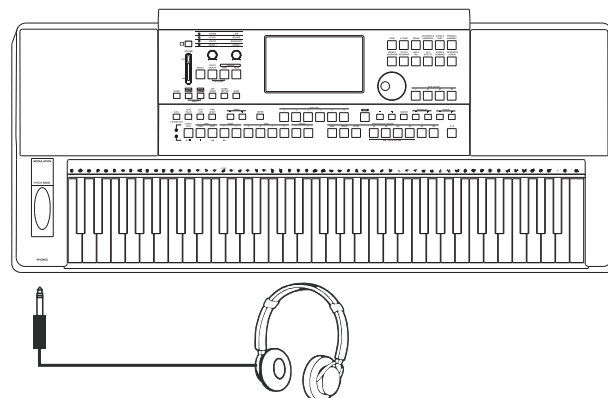

Подключения

Подключение наушников

Когда вы подключите к этому гнезду наушники, встроенные динамики автоматически отключатся.

Предупреждение:

Не слушайте звук в наушниках на большой громкости долгое время. Это может привести к ухудшению слуха.