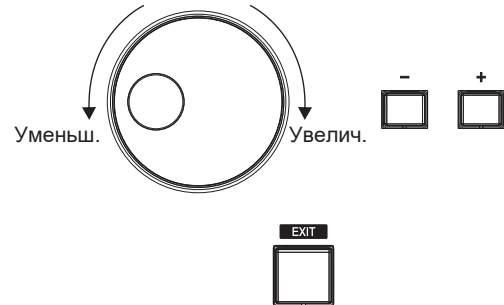

Есть три варианта переключателей параметров
1. ON/OFF (к ак на картинке: ON)
 Нажмите "ON" для включения или выключения чувствительности к нажатию.

2. LIST (к ак на карттнке: Curve Normal)
 Нажмите кнопку "Normal" ч тобы высветить все доступные параметры.
 Нажмите на нужный параметр на дисплее или используйте DATA DIAL и ли кнопки [+] / [-].