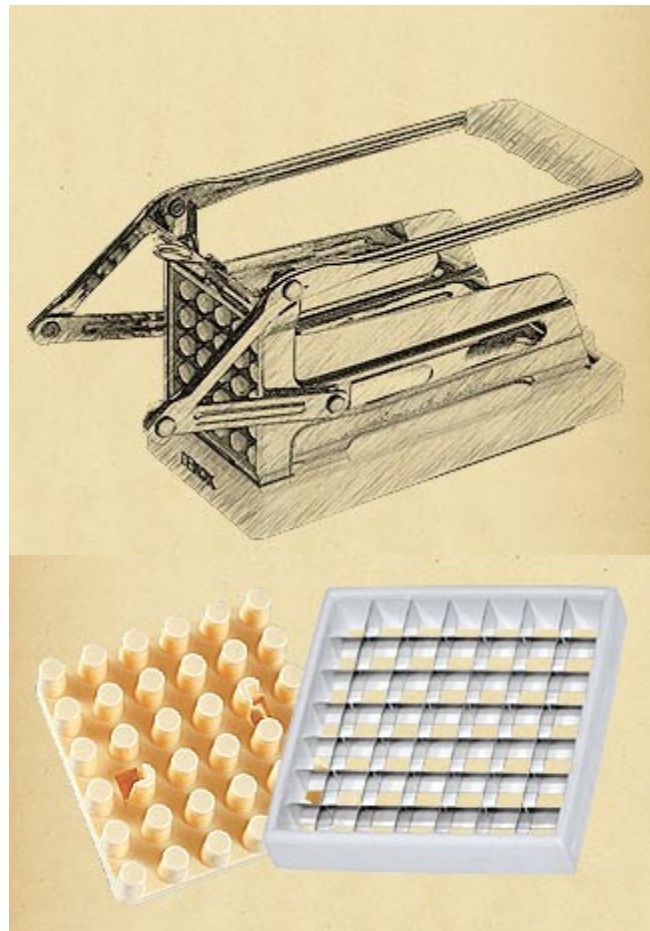

УКА-1312

УСТРОЙСТВО  
ДЛЯ РЕЗКИ  
КАРТОФЕЛЯ ФРИ

2 в 1

Две сменные насадки-решетки на 25 и 36 ячеек. Основание устройства оснащено вакуумной присоской. Ножи изготовлены из высокопрочной нержавеющей стали.