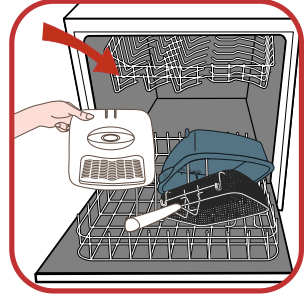

Tefal

Мастер-Плов

для жарки и тушения

2 -

	1 L
	2 L

	890 g
	1780 g

$< 1 L$	 1 L =  
1 L → 2 L	

3 -