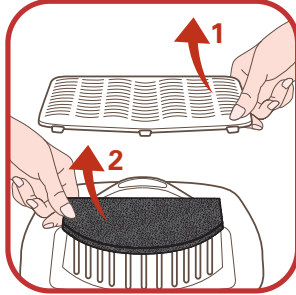

Tefal

Мастер-Плов

для жарки и тушения

2 -

	1 L
	2 L

	890 g
	1780 g

$< 1 L$	 1 L =  
1 L → 2 L	

3 -