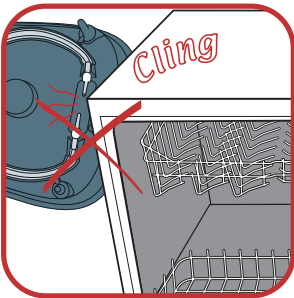

3 min

8 min

1 min

8 -

9 -

Tefal

Мастер-Плов

для жарки и тушения