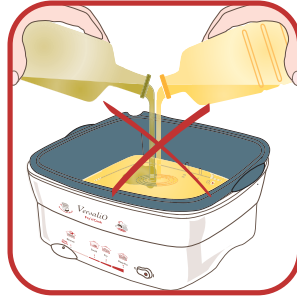

Tefal

Мастер-Плов

для жарки и тушения

2 -

	1 L
	2 L

	890 g
	1780 g

$< 1 L$	 1 L =  
1 L → 2 L	

3 -