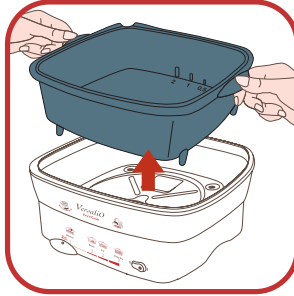

3 min

8 min

1 min

8 -

9 -

Tefal

Мастер-Плов

для жарки и тушения