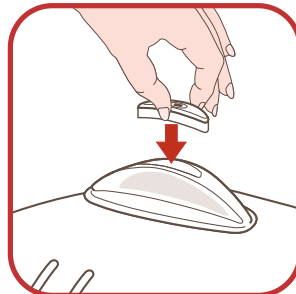

Tefal

Мастер-Плов

для жарки и тушения

2 -

	1 L
	2 L

	890 g
	1780 g

$< 1 L$	 1 L =  
1 L → 2 L	

3 -