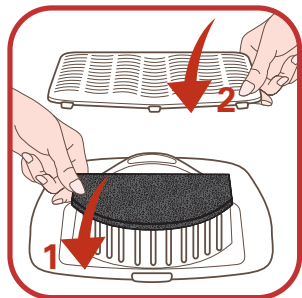

3 min

8 min

1 min

8 -

9 -

Tefal

Мастер-Плов

для жарки и тушения