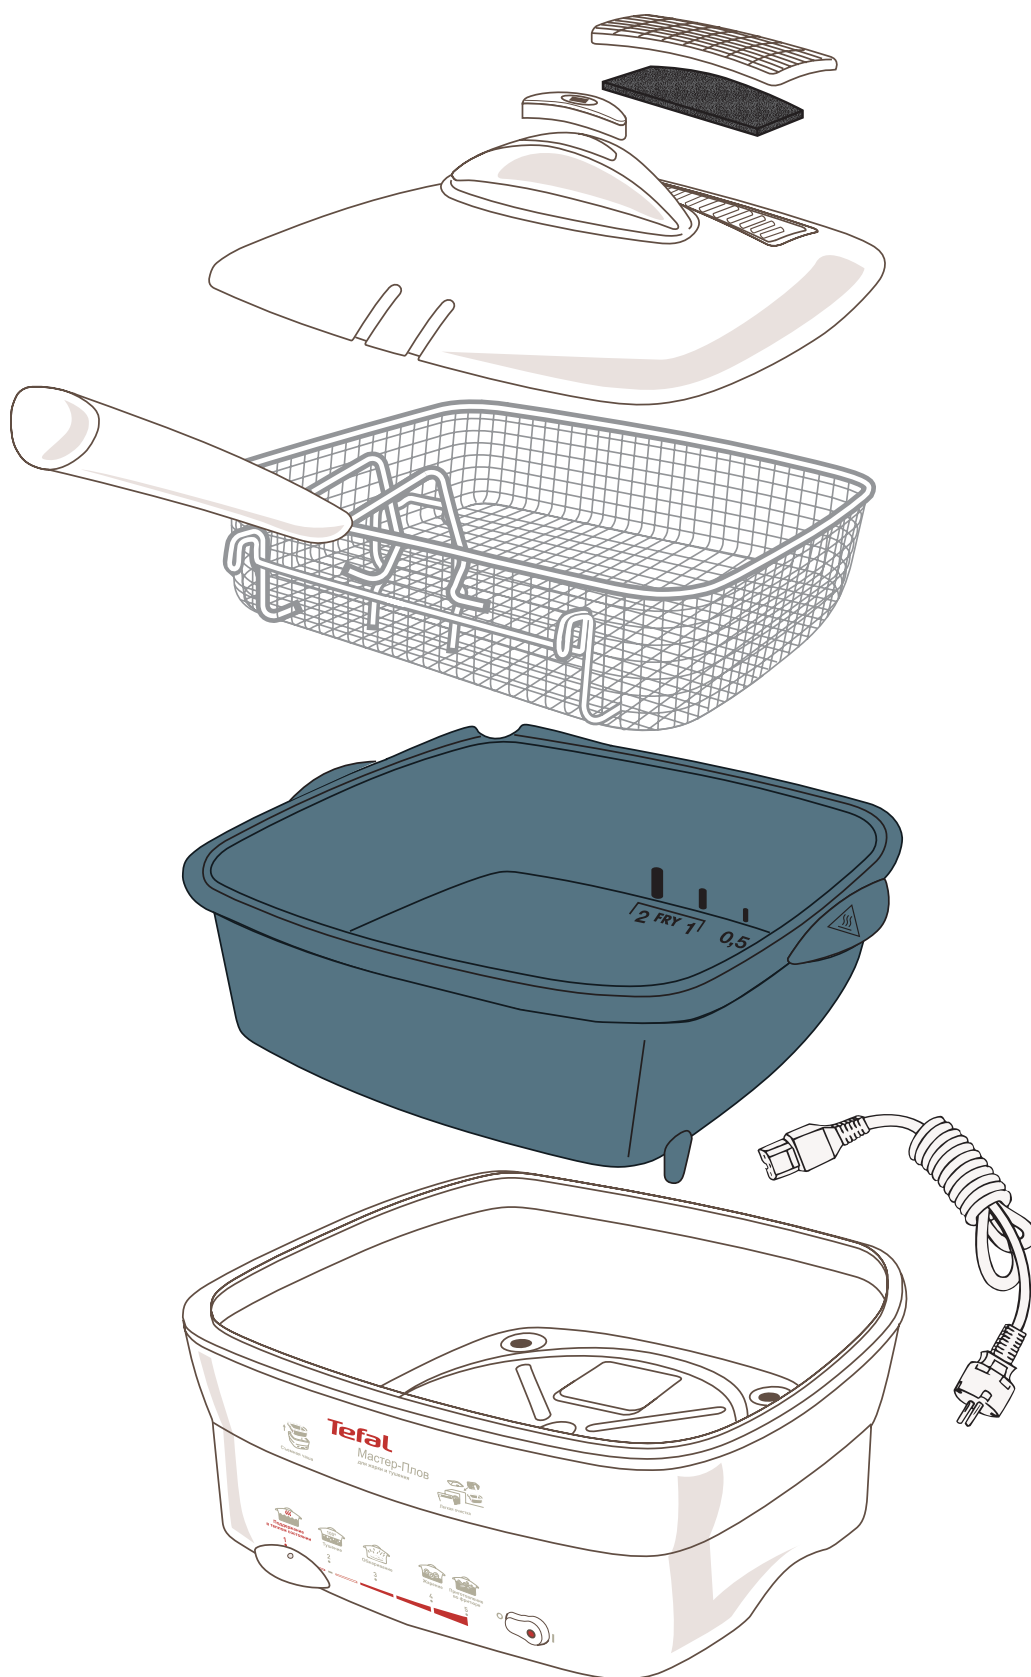

Tefal

Мастер-Плов

для жарки и тушения

2 -

	1 L
	2 L

	890 g
	1780 g

$< 1 L$	 1 L =  
1 L → 2 L	

3 -