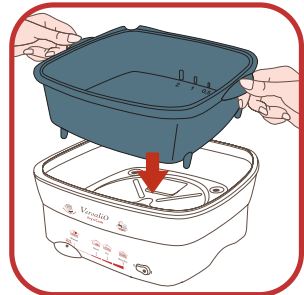

Tefal

Мастер-Плов

для жарки и тушения

2 -

	1 L
	2 L

	890 g
	1780 g

$< 1 L$	 1 L =  
1 L → 2 L	

3 -