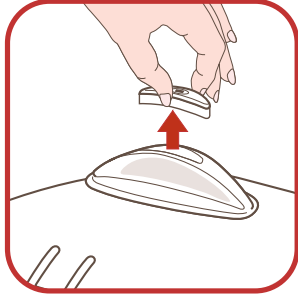

Tefal

Мастер-Плов

для жарки и тушения

2 -

	1 L
	2 L

	890 g
	1780 g

$< 1 L$	 1 L =  
1 L → 2 L	

3 -