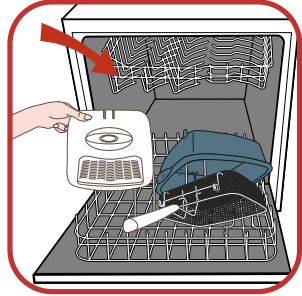

3 min

8 min

1 min

8 -

9 -

Tefal

Мастер-Плов

для жарки и тушения