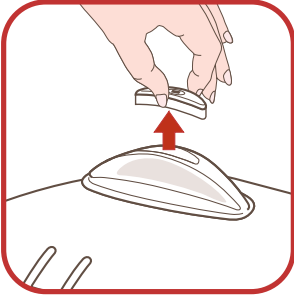

3 min

8 min

1 min

8 -

9 -

Tefal

Мастер-Плов

для жарки и тушения