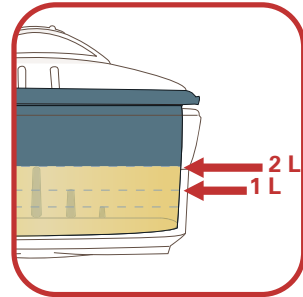

Tefal

Мастер-Плов

для жарки и тушения

2 -

	1 L
	2 L

	890 g
	1780 g

$< 1 L$	 1 L =  
1 L → 2 L	

3 -