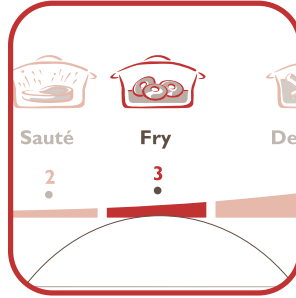

6 -

4

8 - 10 min

1000 g

15 - 16 min

550 g

10 - 11 min

750 g

13 - 14 min

400 g

7 - 8 min

4

6 - 7 min