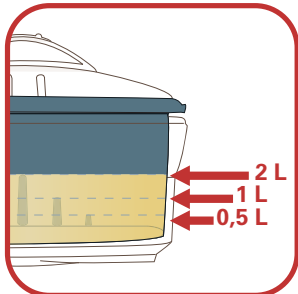

Tefal

Мастер-Плов

для жарки и тушения

2 -

	1 L
	2 L

	890 g
	1780 g

$< 1 L$	 1 L =  
1 L → 2 L	

3 -