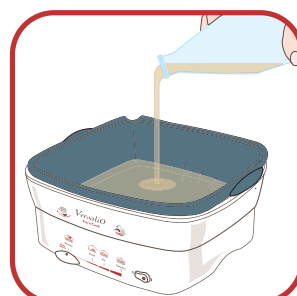

7 -

4

60 min

4

120 min

4

15 min

4

5 min

15 min