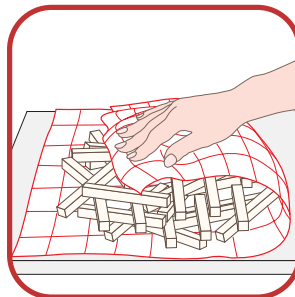

Max	750 g
	400 g