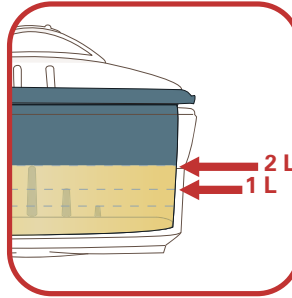

Tefal

Мастер-Плов

для жарки и тушения

2 -

	1 L
	2 L

	890 g
	1780 g

$< 1 L$	 1 L =  
1 L → 2 L	

3 -