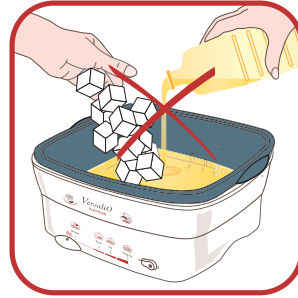

Tefal

Мастер-Плов

для жарки и тушения

2 -

	1 L
	2 L

	890 g
	1780 g

$< 1 L$	 1 L =  
1 L → 2 L	

3 -