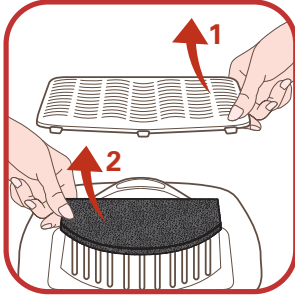

3 min

8 min

1 min

8 -

9 -

Tefal

Мастер-Плов

для жарки и тушения