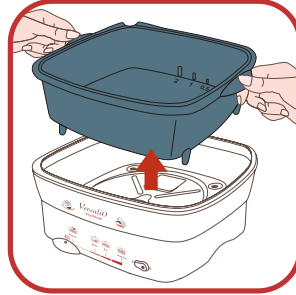

Tefal

Мастер-Плов

для жарки и тушения

2 -

	1 L
	2 L

	890 g
	1780 g

$< 1 L$	 1 L =  
1 L → 2 L	

3 -