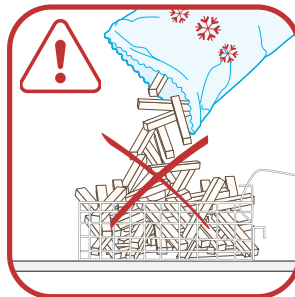

Max	750 g
	400 g