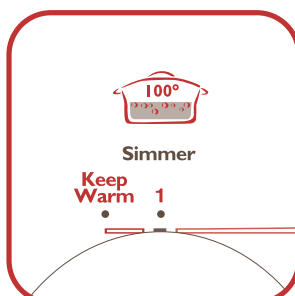

7 -

4

60 min

4

120 min

4

15 min

4

5 min

15 min