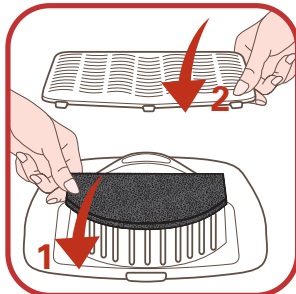

Tefal

Мастер-Плов

для жарки и тушения

2 -

	1 L
	2 L

	890 g
	1780 g

$< 1 L$	 1 L =  
1 L → 2 L	

3 -