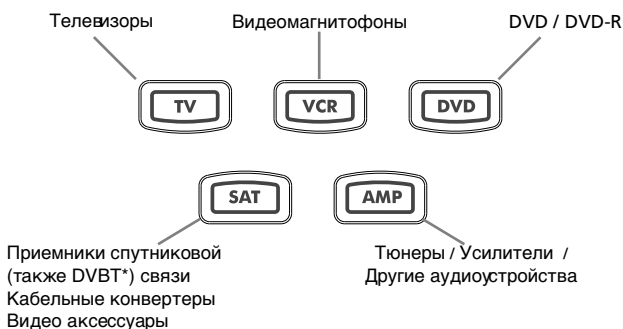

- Большинство телевизоров не включается нажатием клавиши POWER. Пожалуйста, попробуйте нажать цифровую клавишу или клавишу "ТЕКСТ ВЫКЛ", чтобы включить телевизор.
- Некоторые коды очень похожи. Если устройство не реагирует или не работает должным образом с одним из кодов, попробуйте другой из списка для данной марки.
- Если на обычном пульте устройства нет клавиши POWER, нажмите PLAY вместо POWER во время настройки устройства.
- Обязательно нажимайте соответствующую клавишу выбора устройства, перед началом работы с ним. Только одно устройство можно приписать к одной клавише выбора устройств. Если обычный пульт дистанционно управления предназначен для работы с несколькими устройствами, необходимо настраивать каждое устройство отдельно.

Следующие устройства запрограммировать

* DVBT коды (Digital Terrestrial / Free View) находятся в разделе спутниковые ресиверы

Для установки второго TV, VCR, SAT, DVD или AMP см. стр. 132.