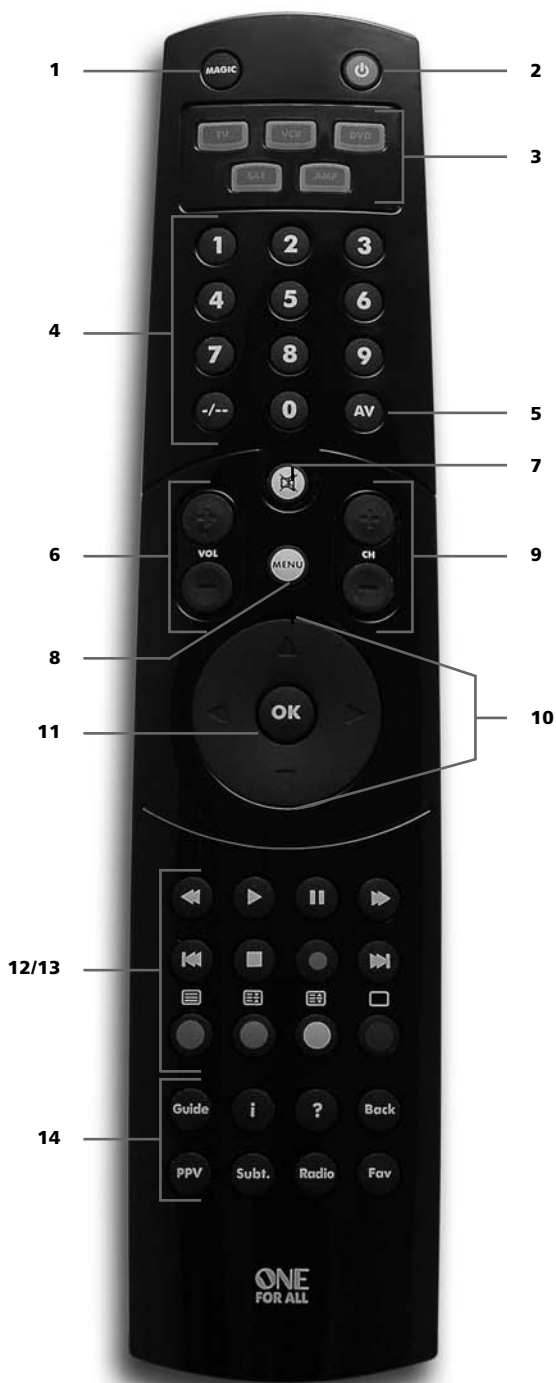

ИЗОБРАЖЕНИЕ ПУЛЬТА ONE FOR ALL 5	122
УСТАНОВКА БАТАРЕЙ	123
КЛАВИАТУРА	123

НАСТРОЙКА ONE FOR ALL 5 **126**

(как настроить ONE FOR ALL 5 на управление Вашей аппаратурой)

МЕТОД ПОИСКА 127

КОДЫ

• Телевизоры	201
• видеомангитофоны	209
• спутниковые ресиверы	211
• кабельные преобразователи	215
• видео аксессуары	215
• другие аудио аппараты	215
• усилитель	216
• усилитель/тюнер	216
• DVD	217

ВЫЯСНЕНИЕ ДЕЙСТВУЮЩИХ КОДОВ 128

(выяснение, какой код работает в настоящий момент)

БЫСТРОЕ ОБРАЩЕНИЕ К КОДАМ 128

ФУНКЦИЯ ОБУЧЕНИЯ 129

(как скопировать любую функцию с оригинального пульта на ONE FOR ALL 5)

ПОЛНАЯ ПЕРЕУСТАНОВКА 131

ДОПОЛНИТЕЛЬНЫЕ ФУНКЦИИ

• смена режима устройства	132
• управление громкостью из различных режимов	133
• макросы (последовательность команд при нажатии 1 кнопки)	134
• функция «Кнопка Magic» (пропущенные кнопки) пропущенные кпропущенные функции)	136
• управление цветом и яркостью	137
• ONE FOR ALL для управления освещением	139

УСТРАНЕНИЕ ПРОБЛЕМ 137

СЕРВИСНОЕ ОБСЛУЖИВАНИЕ 138

О ВАШЕМ ONE FOR ALL 5

ВАШ ПУЛЬТ ONE FOR ALL 5 УПРАВЛЯЕТ 5 УСТРОЙСТВАМИ:

TV	: ТЕЛЕВИЗОР
VCR	: ВИДЕОМАГНИТОФОН
SAT	: спут. приемник (кабельный конвертер)
DVD	: DVD плеер
AMP	: усилитель / тюнер

Уникальной чертой ONE FOR ALL 5 является функция ОБУЧЕНИЕ, которая позволяет получить любую функцию оригинального пульта на универсальный пульт ONE FOR ALL 5.

На следующих страницах Вы найдете подробные инструкции по настройке пульта ONE FOR ALL 5 на управление Вашей аппаратурой.

В будущем Вам может понадобиться инструкция пользователя, поэтому сохраните ее.