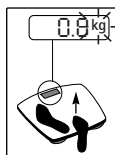

2. Взвешивание