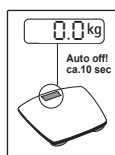

Personenwaage

Typ: GS 08

Напольные весы Инструкция по применению

beurer

GESUNDHEIT UND WOHLBEFINDEN

1. Подготовка к работе

2. Взвешивание

3. Сообщение об ошибке

4. Чистка и уход

5. Переключение кг/фунты/стоуны, d=0,1 кг/0,2 фунта/1/4 стоуна

6. Опасность поскользнуться

○ Важные указания

- Весы следует устанавливать на твердом ровном полу; твердое, не прогибающееся напольное покрытие является необходимым условием точного измерения.
- Стойте неподвижно во время процесса измерения!
- Как только место установки весов будет определено, нужно легонько нажать на площадку для ног на весах для их включения
- Все весы соответствуют Директиве ЕС 89/336 с дополнениями.
- Если у Вас имеются вопросы об использовании нашего прибора, обращайтесь, пожалуйста, к Вашему продавцу или в клиентскую службу.
- Использованные, полностью разряженные батарейки и аккумуляторы должны утилизироваться помещением в специально обозначенные контейнеры, пункты сбора специальных отходов или через торговцев электротоварами. Вы обязаны по закону утилизировать батарейки.
- Информация: Эти обозначения ставятся на батарейках, содержащих вредные материалы: Pb = в батарейке содержится свинец, Cd = в батарейке содержится кадмий, Hg = в батарейке содержится ртуть.
- Утилизация прибора должна осуществляться в соответствии с требованиями директивы 2002/96/ЕС «Старые электроприборы и электрооборудование» (WEEE, Waste Electrical and Elektronik Equipment). Для получения необходимых сведений обращайтесь в соответствующий орган местного самоуправления.
- Ремонт может выполняться только клиентской службой компании „Beurer“ или авторизованными торговыми организациями.