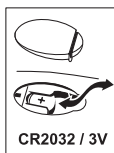

1. Подготовка к работе