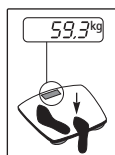

2. Взвешивание