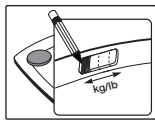

4. Чистка и уход

5. Переключение кг/фунты/стоуны, d=0,1 кг/0,2 фунта/1/4 стоуна

6. Опасность поскользнуться

○ Важные указания

- Весы следует устанавливать на твердом ровном полу; твердое, не прогибающееся напольное покрытие является необходимым условием точного измерения.
- Стойте неподвижно во время процесса измерения!
- Как только место установки весов будет определено, нужно легонько нажать на площадку для ног на весах для их включения
- Все весы соответствуют Директиве ЕС 89/336 с дополнениями.
- Если у Вас имеются вопросы об использовании нашего прибора, обращайтесь, пожалуйста, к Вашему продавцу или в клиентскую службу.
- Использованные, полностью разряженные батарейки и аккумуляторы должны утилизироваться помещением в специально обозначенные контейнеры, пункты сбора специальных отходов или через торговцев электротоварами. Вы обязаны по закону утилизировать батарейки.
- Информация: Эти обозначения ставятся на батарейках, содержащих вредные материалы: Pb = в батарейке содержится свинец, Cd = в батарейке содержится кадмий, Hg = в батарейке содержится ртуть.
- Утилизация прибора должна осуществляться в соответствии с требованиями директивы 2002/96/ЕС «Старые электроприборы и электрооборудование» (WEEE, Waste Electrical and Elektronik Equipment). Для получения необходимых сведений обращайтесь в соответствующий орган местного самоуправления.
- Ремонт может выполняться только клиентской службой компании „Beurer“ или авторизованными торговыми организациями.