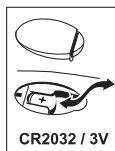

4. Чистка и уход

5. Переключение кг/фунты/стоуны, d=0,1 кг/0,2 фунта/1/4 стоуна

6. Опасность поскользнуться

○ Важные указания

- Весы следует устанавливать на твердом ровном полу; твердое, не прогибающееся напольное покрытие является необходимым условием точного измерения.
- Стойте неподвижно во время процесса измерения!
- Как только место установки весов будет определено, нужно легонько нажать на площадку для ног на весах для их включения
- Все весы соответствуют Директиве ЕС 89/336 с дополнениями.
- Если у Вас имеются вопросы об использовании нашего прибора, обращайтесь, пожалуйста, к Вашему продавцу или в клиентскую службу.
- Использованные, полностью разряженные батарейки и аккумуляторы должны утилизироваться помещением в специально обозначенные контейнеры, пункты сбора специальных отходов или через торговцев электротоварами. Вы обязаны по закону утилизировать батарейки.
- Информация: Эти обозначения ставятся на батарейках, содержащих вредные материалы: Pb = в батарейке содержится свинец, Cd = в батарейке содержится кадмий, Hg = в батарейке содержится ртуть.
- Утилизация прибора должна осуществляться в соответствии с требованиями директивы 2002/96/ЕС «Старые электроприборы и электрооборудование» (WEEE, Waste Electrical and Elektronik Equipment). Для получения необходимых сведений обращайтесь в соответствующий орган местного самоуправления.
- Ремонт может выполняться только клиентской службой компании „Beurer“ или авторизованными торговыми организациями.