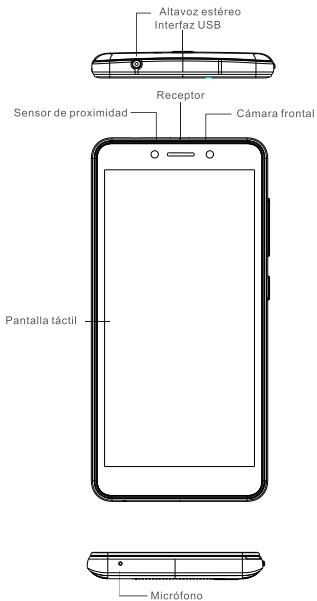

Связь (Вход/Выход)

2G: 850/900/1800/1900
3G: 900/2100
Слот для SIM-карт: Две SIM-карты, Nano + Nano

Другие особенности

Видео: AVI, MP4, WMV, RMVB, MKV, MOV, ASF, RM, FLV
Аудио: FLAC, APE, AAC, MKA, MP3, M4A, AMR, ALAC, WAV
Изображение: JPEG, BMP, GIF,PNG

Габаритные размеры

Высота: 139.2mm
Ширина: 67.5mm
Толщина: 10mm
Вес: 157g

Содержимое пакета

1 * USB кабель
1 * многоязычное руководство
1 * Зарядное устройство
1 * Чехол смартфона
1*гарантийный талон

Descripción