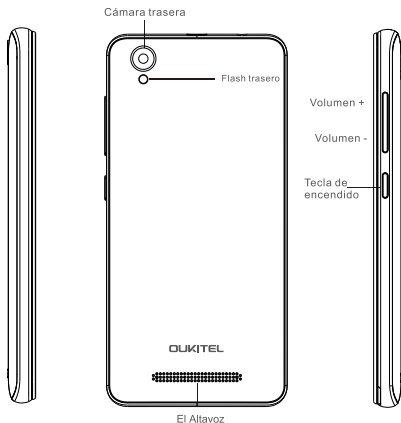

Связь (Вход/Выход)

2G: 850/900/1800/1900
3G: 900/2100
Слот для SIM-карт: Две SIM-карты, Nano + Nano

Другие особенности

Видео: AVI, MP4, WMV, RMVB, MKV, MOV, ASF, RM, FLV
Аудио: FLAC, APE, AAC, MKA, MP3, M4A, AMR, ALAC, WAV
Изображение: JPEG, BMP, GIF,PNG

Габаритные размеры

Высота: 139.2mm
Ширина: 67.5mm
Толщина: 10mm
Вес: 157g

Содержимое пакета

1 * USB кабель
1 * многоязычное руководство
1 * Зарядное устройство
1 * Чехол смартфона
1*гарантийный талон

Descripción

Descripción

Accesorios

Cargador rápido

Cable USB

Batería

C10 incluye batería interna.

Puede controlar el estado de su batería con el icono que se muestra en la parte superior derecha de la pantalla. Las baterías pueden explotar cuando se sobrecalienta en hornos microondas, estufas o radiadores.