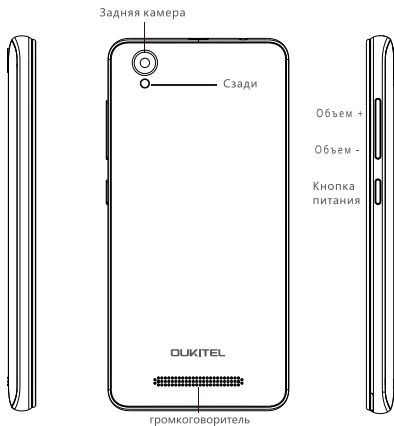

Общие сведения