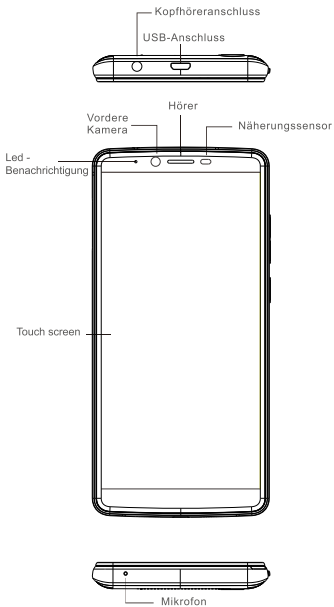

3G: 900/2100

Slot per scheda SIM: Dual SIM, Nano + Nano

Altre Caratteristiche

Video: AVI, MP4, WMV, RMVB, MKV, MOV, ASF, RM, FLV

Audio: FLAC, APE, AAC, MKA, MP3, M4A, AMR, ALAC, WAV

Immagine: JPEG, BMP, GIF, PNG

Formato

Altezza: 139.2mm
Larghezza: 67.5mm
Spessore: 10mm
Peso: 157g

Imballaggio

1 * Cavo USB
1 * Caricabatterie
1 * Manuale multilingue
1 * cassa del telefono
1* Scheda di Garanzia

Überblick

Überblick

Zubehör