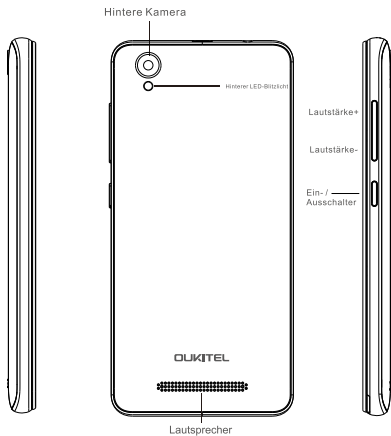

Formato

Altezza: 139.2mm
Larghezza: 67.5mm
Spessore: 10mm
Peso: 157g

Imballaggio

1 * Cavo USB
1 * Caricabatterie
1 * Manuale multilingue
1 * cassa del telefono
1* Scheda di Garanzia

Überblick

Überblick

Zubehör