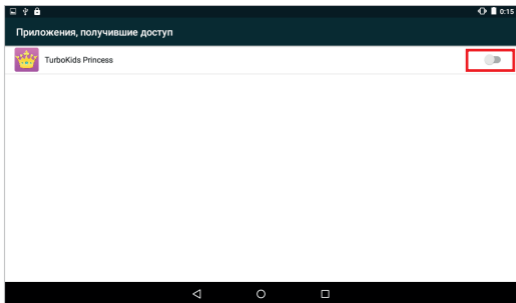

Детский интерфейс активирован! Теперь вы можете перейти к настройкам функций родительского контроля.