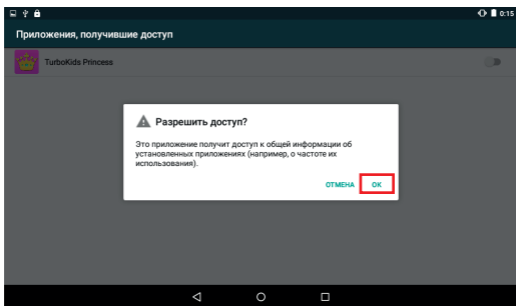

Детский интерфейс активирован! Теперь вы можете перейти к настройкам функций родительского контроля.