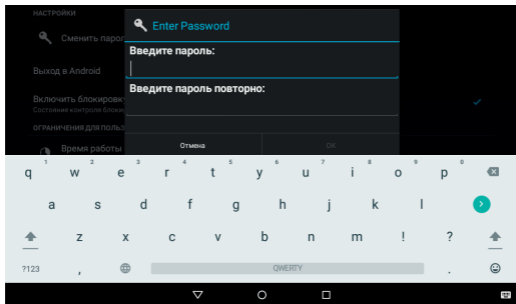

Как задать и сменить пароль

По умолчанию вход в настройки родительского контроля, а также переход в стандартный интерфейс – свободный, без пароля.

Чтобы поставить пароль – нажмите «Сменить пароль для родителей», придумайте и введите пароль в первой верхней строке, затем наберите повторно, нажмите «Готово» на клавиатуре и далее нажмите «ОК».

Обязательно запишите пароль, иначе вы больше не сможете зайти в раздел для родителей и выйти в стандартный интерфейс.

В случае, если вы все-таки забыли или потеряли пароль – обратитесь в техподдержку по адресу support@turbopad.ru

Android является товарным знаком корпорации Google LLC.