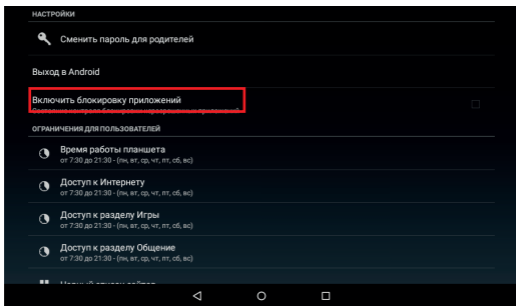

Android является товарным знаком корпорации Google LLC.