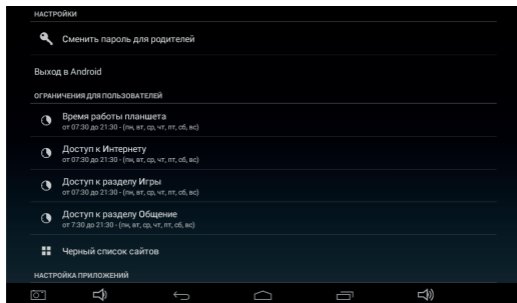

Без установки пароля функции родительского контроля будут бесполезны, так как ребенок сможет самостоятельно заходить в раздел настроек для родителей и выходить в стандартный интерфейс в любой момент.

Также обращаем ваше внимание, что использование функций родительского контроля не гарантирует полную защиту от «взлома» и не снимает с вас ответственности за контроль за действиями ребенка при его работе с планшетом.

Ограничения для пользователей

В настройках ограничений для пользователей вы можете выставить общее время работы планшета, время доступа в Интернет, доступа в раздел Игры и раздел Общение.

Android является товарным знаком корпорации Google LLC.