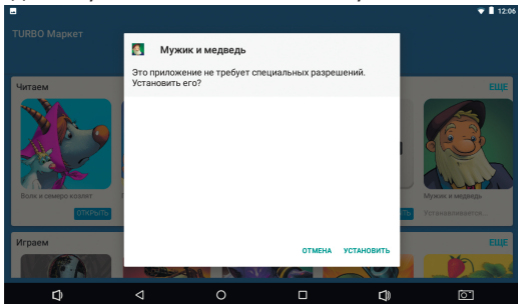

Перед запуском каталога – убедитесь, что на вашем планшете разрешена установка приложений из неизвестных источников. Для этого необходимо выйти в стандартный интерфейс, далее перейти в «Настройки» и затем в раздел «Безопасность», где убедиться, что установка приложений из неизвестных источников разрешена.

Выберите приложения и дождитесь загрузки, после завершения загрузки автоматически откроется диалог установки. Нажмите кнопку «Установить».

После установки – приложение будет доступно в одном из разделов детского меню (Игры, Обучение, Книги). Если вы захотите перенести приложение в другой раздел, то это можно сделать в функциях родительского контроля – в «Настройках приложений» (см. соответствующий пункт данного руководства пользователя).