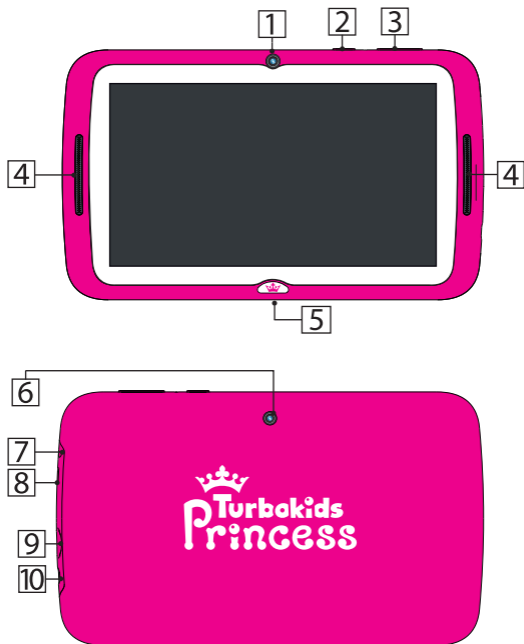

Элементы корпуса устройства