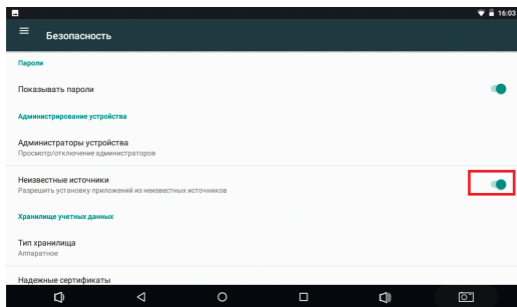

Фирменный каталог TURBO

Наш фирменный Turbo Каталог позволяет установить эксклюзивные приложения бесплатно. **ВНИМАНИЕ!** Для работы в Каталоге и скачивания приложений необходимо стабильное подключение планшета к интернету.

Перед запуском каталога – убедитесь, что на вашем планшете разрешена установка приложений из неизвестных источников. Для этого необходимо выйти в стандартный интерфейс, далее перейти в «Настройки» и затем в раздел «Безопасность», где убедиться, что установка приложений из неизвестных источников разрешена.

Убедившись (или включив разрешение), что установка приложений из неизвестных источников разрешена - запустите фирменный каталог Turbo (иконка в разделе «Магазин» в детском меню),