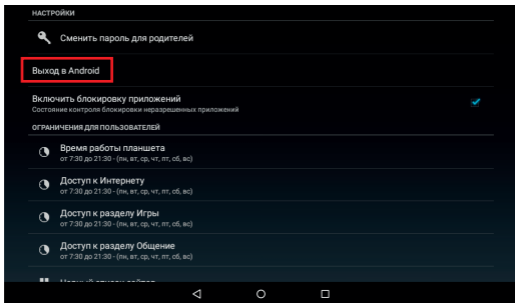

Выход в стандартный интерфейс из детского лаунчера

Чтобы выйти из детского лаунчера TurboKids Princess в стандартный интерфейс – зайдите в раздел для родителей (иконка в правом верхнем углу детского лаунчера «Вход для родителей») и нажмите «Выход в Android».

Обращаем ваше внимание, что по умолчанию выход в настройки родительского контроля и в стандартный интерфейс – свободный, без пароля.

Чтобы ограничить для ребенка данные действия – необходимо задать пароль.

Android является товарным знаком корпорации Google LLC.