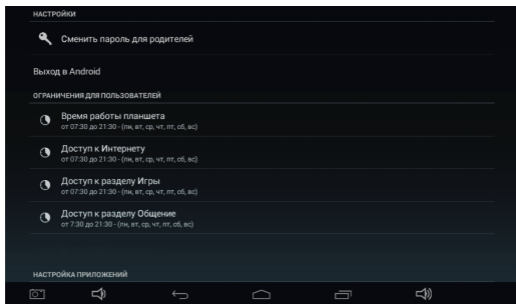

Без установки пароля функции родительского контроля будут бесполезны, так как ребенок сможет самостоятельно заходить в раздел настроек для родителей и выходить в стандартный интерфейс в любой момент.

Также обращаем ваше внимание, что использование функций родительского контроля не гарантирует полную защиту от «взлома» и не снимает с вас ответственности за контроль за действиями ребенка при его работе с планшетом.

Ограничения для пользователей

В настройках ограничений для пользователей вы можете выставить общее время работы планшета, время доступа в Интернет, доступа в раздел Игры и раздел Общение.

Android является товарным знаком корпорации Google LLC.