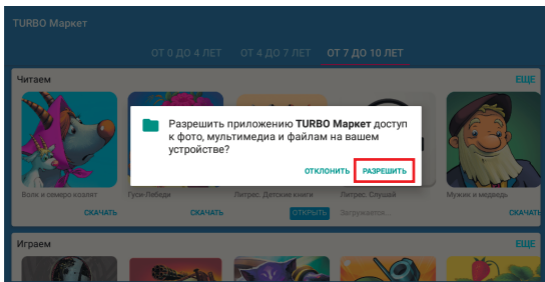

При первой загрузке так же нужно будет выдать доступ к фалам на вашем устройстве: