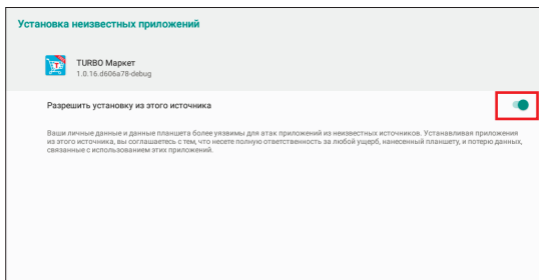

Фирменный каталог TURBO Маркет

Наш фирменный каталог Turbo Маркет позволяет установить эксклюзивные приложения бесплатно. **ВНИМАНИЕ!** Для работы в Каталоге и скачивания приложений необходимо стабильное подключение планшета к интернету.

Запустите фирменный каталог Turbo (иконка в разделе «Магазин» в детском меню), в котором вы сможете выбрать и скачать игровые и обучающие приложения в разных возрастных группах и разделах.

При первом запуске каталога откроется диалоговое окно выдачи разрешения на установку приложений. Выдайте разрешение Turbo Маркет и вернитесь в каталог кнопкой «назад»: