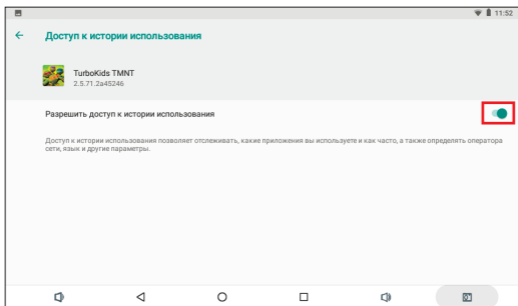

Детский интерфейс активирован! Теперь вы можете перейти к настройкам функций родительского контроля.