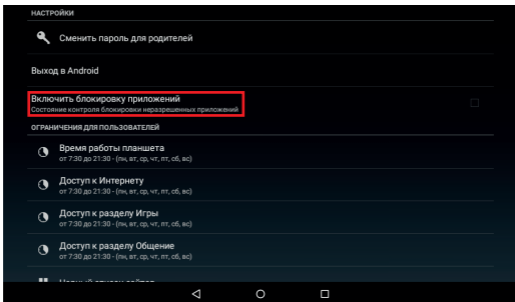

Android является товарным знаком корпорации Google LLC.