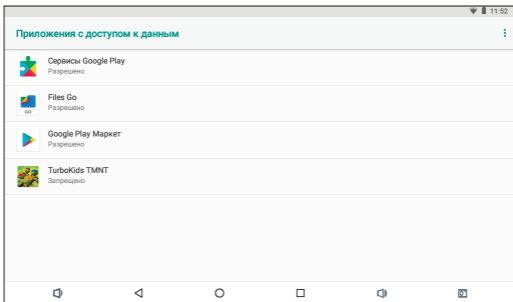

Детский интерфейс активирован! Теперь вы можете перейти к настройкам функций родительского контроля.