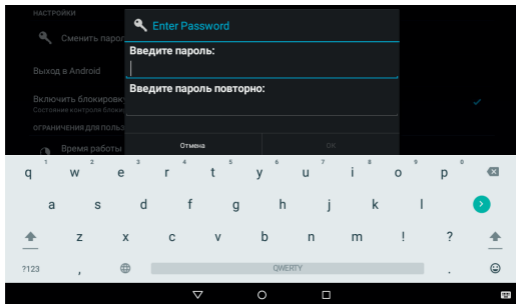

Чтобы выйти из детского лаунчера TurboKids в стандартный интерфейс – зайдите в раздел для родителей (иконка в правом верхнем углу детского лаунчера «Вход для родителей») и нажмите «Выход в Android».

Обращаем ваше внимание, что по умолчанию выход в настройки родительского контроля и в стандартный интерфейс – свободный, без пароля.

Чтобы ограничить для ребенка данные действия – необходимо задать пароль.

Android является товарным знаком корпорации Google LLC.

Как задать и сменить пароль

По умолчанию вход в настройки родительского контроля, а также переход в стандартный интерфейс – свободный, без пароля.

Чтобы поставить пароль – нажмите «Сменить пароль для родителей», придумайте и введите пароль в первой верхней строке, затем наберите повторно, нажмите «Готово» на клавиатуре и далее нажмите «ОК».

Обязательно запишите пароль, иначе вы больше не сможете зайти в раздел для родителей и выйти в стандартный интерфейс