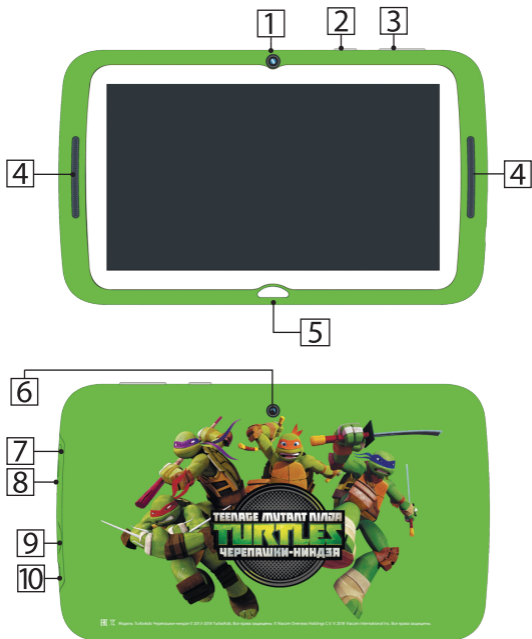

Элементы корпуса устройства