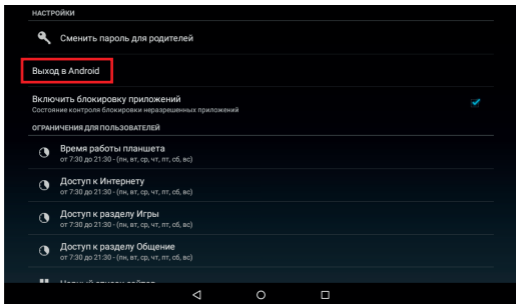

Выход в стандартный интерфейс из детского лаунчера

Чтобы выйти из детского лаунчера TurboKids в стандартный интерфейс – зайдите в раздел для родителей (иконка в правом верхнем углу детского лаунчера «Вход для родителей») и нажмите «Выход в Android».

Обращаем ваше внимание, что по умолчанию выход в настройки родительского контроля и в стандартный интерфейс – свободный, без пароля.

Чтобы ограничить для ребенка данные действия – необходимо задать пароль.

Android является товарным знаком корпорации Google LLC.