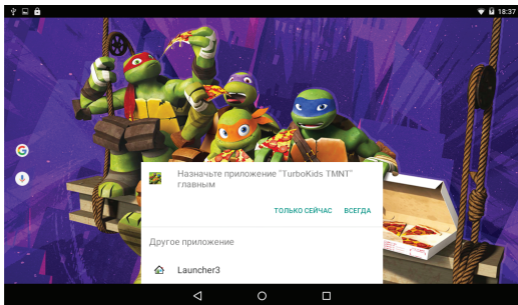

Android является товарным знаком корпорации Google LLC.