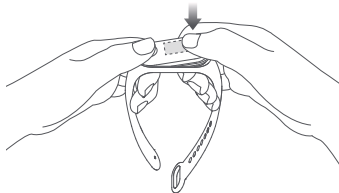

## 02 Установка фитнес-монитора

1. Вставьте один конец фитнес-монитора в разъем на передней части браслета.
2. Надавите большим пальцем на другой конец, чтобы полностью протолкнуть фитнес-монитор в разъем.

## 03 Ношение Браслета Mi Band

Затяните браслет вокруг запястья так, чтобы под него можно было просунуть один палец, а затем отрегулируйте ремешок до комфортной длины.  
Примечание: если браслет недостаточно затянут, это может повлиять на сбор данных пульсометром.