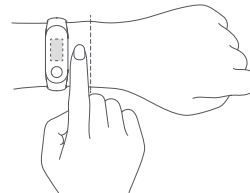

## 02 Установка фитнес-монитора

1. Вставьте один конец фитнес-монитора в разъем на передней части браслета.
2. Надавите большим пальцем на другой конец, чтобы полностью протолкнуть фитнес-монитор в разъем.

## 03 Ношение Браслета Mi Band

Затяните браслет вокруг запястья так, чтобы под него можно было просунуть один палец, а затем отрегулируйте ремешок до комфортной длины.  
Примечание: если браслет недостаточно затянут, это может повлиять на сбор данных пульсометром.