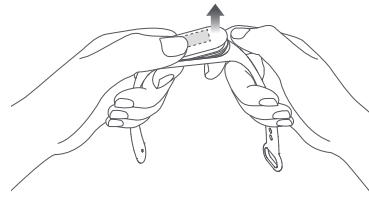

07 Зарядка Браслета Mi Band

Зарядите Браслет Mi Band, как только загорится индикатор низкого уровня заряда.

08 Важные меры предосторожности

- Измеряя пульс с помощью Браслета Mi Band, не шевелите запястьем.
- Браслету Mi Band 3 назначен рейтинг водостойкости 5ATM. Его можно не снимать в душе, в бассейне и при купании возле берега. Однако его нельзя использовать в сауне и при подводном плавании.
- Сенсорная кнопка и сенсорный экран Браслета Mi Band не могут работать под водой. Если Браслет Mi Band вступал в контакт с водой, мягкой тканью сотрите лишнюю влагу с его поверхности, прежде чем использовать устройство.
- Во время использования не затягивайте браслет на запястье слишком туго и держите место соприкосновения сухим. Также регулярно промывайте браслет водой. Немедленно прекратите использование продукта и обратитесь за медицинской помощью, если место соприкосновения на коже покраснело или отекло.

09 Технические характеристики

Название: Браслет Mi Band 3
Модель: XMSH05HM
Вес фитнес-монитора: 8,5 г
Размеры фитнес-монитора: 179 x 46,9 x 12 мм
Материал браслета: термопластовый эластомер
Материал застежки: алюминиевый сплав
Диапазон регулирования длины: 155–216 мм
Совместимость: Android 4.4, iOS 9.0 или более новой версии
Емкость аккумулятора: 110 мА·ч
Тип аккумулятора: литий-ионный полимерный
Входное напряжение: 5 В постоянного тока
Входной ток: 250 мА (макс.)
Рейтинг IP: 5ATM
Рабочая температура: от -10 до 50 °C
Беспроводное подключение: Bluetooth 4.2 BLE

Чтобы просмотреть дополнительную нормативную информацию о браслете Mi Band 3, а также знаки сертификации и соответствия, перейдите в раздел "Еще -> О браслете" на браслете Mi Band 3.

EAC FAC DoC: Д-ИВРД-5348 from 04.05.2018

Заказчик разработки: Xiaomi Communications Co., Ltd.
Изготовитель: Anhui Huami Information Technology Co., Ltd.
(входит в группу компаний Mi Ecosystem)

Адрес: офис 1201, здание A4, Государственная база анимации, западная улица Ванцзян № 800, район Гаосинь, Хэфэй, Аньхой, Китай

Дополнительные сведения представлены на сайте www.mi.com.