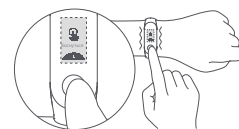

Примечание: эта схема представлена исключительно в справочных целях

05 Использование фитнес-монитора

После успешного сопряжения Браслет Mi Band начнет отслеживать и анализировать вашу повседневную активность и режим сна. Коснитесь экрана, чтобы он загорелся. Проведите по экрану вверх или вниз, чтобы просматривать данные об активности, измерять частоту сердечбиения и получать доступ к другим функциям. Проведите по экрану влево или вправо, чтобы переключаться между различными элементами.