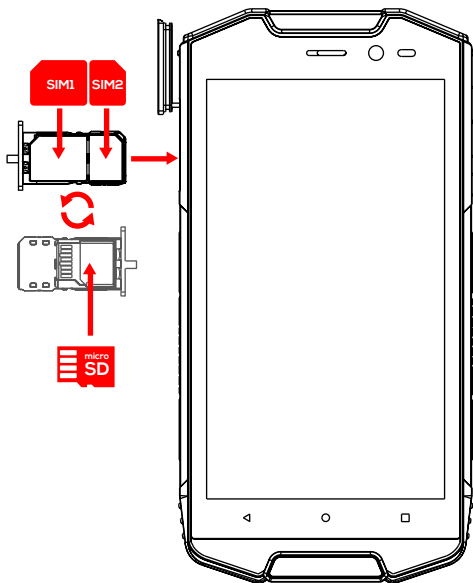

## Внешний вид устройства

1. Разъем 3,5 для подключения гарнитуры
2. Разъем micro USB
3. Фронтальный динамик
4. Слот для установки micro SD и SIM-карт
5. Сенсорный экран
6. Клавиша «Назад»
7. Микрофон

8. Фронтальная камера
9. Датчик освещенности
10. Клавиши регулировки громкости
11. Клавиша вкл/выкл
12. Клавиша «Запущенные приложения»
13. Клавиша «Главный экран»
14. Основной динамик

## Установка SIM-карт и карты памяти micro SD:

Откройте и сдвиньте заглушку слота для SIM-карт и карты памяти. Извлеките из устройства планку для установки SIM-карт и карты памяти согласно иллюстрации.

Установите SIM-карты и карту памяти microSD на планку, как показано на рисунке и вставьте планку обратно. После установки планки закройте заглушку.

Повреждения, связанные с неправильной установкой планки для SIM-карт/microSD-карты и при использовании обрезанных SIM-карт, не являются гарантийным случаем.