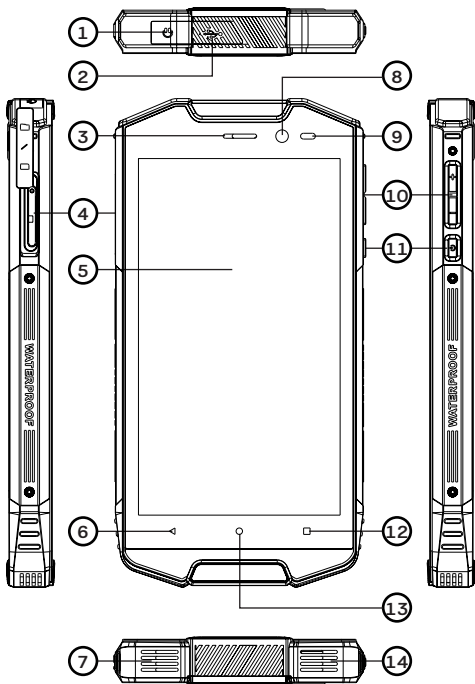

Условия эксплуатации: при температуре от -20 °С до 60 °С и нормальной влажности

Габаритные размеры: 152\*77\*13.4 мм

Вес: около 220 гр.

Комплектация: смартфон V3, зарядное устройство, USB кабель, краткое руководство пользователя на русском языке, гарантийный талон

## Внешний вид устройства

1. Разъем 3,5 для подключения гарнитуры
2. Разъем micro USB
3. Фронтальный динамик
4. Слот для установки micro SD и SIM-карт
5. Сенсорный экран
6. Клавиша «Назад»
7. Микрофон

8. Фронтальная камера
9. Датчик освещенности
10. Клавиши регулировки громкости
11. Клавиша вкл/выкл
12. Клавиша «Запущенные приложения»
13. Клавиша «Главный экран»
14. Основной динамик