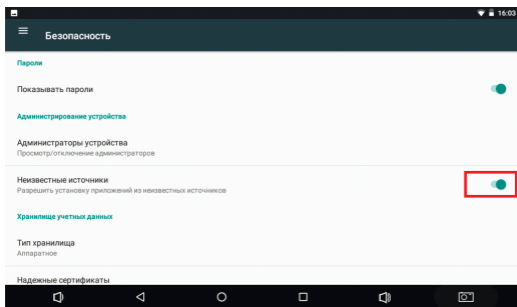

Фирменный каталог TURBO

Наш фирменный Turbo Каталог позволяет установить эксклюзивные приложения бесплатно. **ВНИМАНИЕ!** Для работы в Каталоге и скачивания приложений необходимо стабильное подключение планшета к интернету.

Перед запуском каталога – убедитесь, что на вашем планшете разрешена установка приложений из неизвестных источников. Для этого необходимо выйти в стандартный интерфейс, далее перейти в «Настройки» и затем в раздел «Безопасность», где убедиться, что установка приложений из неизвестных источников разрешена.

Убедившись (или включив разрешение), что установка приложений из неизвестных источников разрешена - запустите фирменный каталог Turbo (иконка в разделе «Магазин» в детском меню),