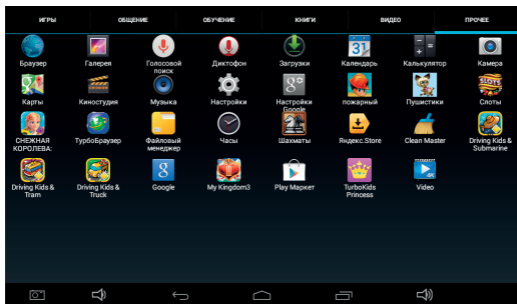

Ограничения для пользователей

В настройках ограничений для пользователей вы можете выставить общее время работы планшета, время доступа в Интернет, доступа в раздел Игры, доступа в раздел Общение, а также добавить сайты в Черный список.

Настройка приложений

В «Настройках приложений» вы можете переносить приложения из раздела в раздел по своему усмотрению. Например, из раздела «Игры» в раздел «Обучение».

Для этого нажмите и перетащите иконку в нужный раздел. Приложение будет перенесено в выбранный вами раздел детского интерфейса.