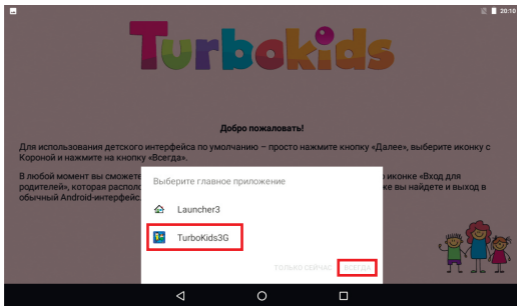

Если галочка не стоит - обязательно поставьте, и далее операционная система попросит повторно подтвердить активацию детского интерфейса – для этого передвиньте переключатель напротив иконки приложения неразрешенных TurboKids вправо, и в появившемся окошке нажмите «ОК».