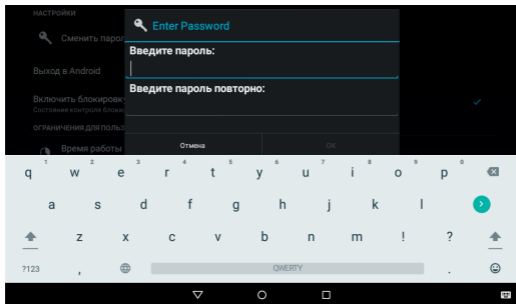

Как задать и сменить пароль

По умолчанию вход в настройки родительского контроля, а также переход в стандартный интерфейс – свободный, без пароля.

Чтобы поставить пароль – нажмите «Сменить пароль для родителей», придумайте и введите пароль в первой верхней строке, затем наберите повторно, нажмите «Готово» на клавиатуре и далее нажмите «ОК».

Обязательно запишите пароль, иначе вы больше не сможете зайти в раздел для родителей и выйти в стандартный интерфейс.

В случае, если вы все-таки забыли или потеряли пароль – обратитесь в техподдержку по адресу support@turbopad.ru