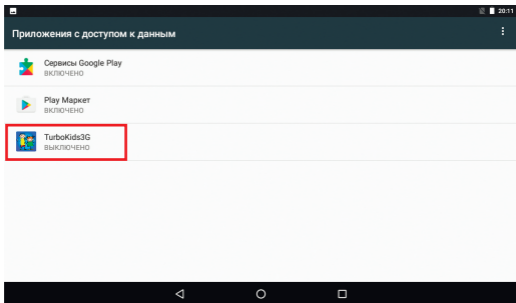

Детский интерфейс активирован! Теперь вы можете перейти к настройкам функций родительского контроля.