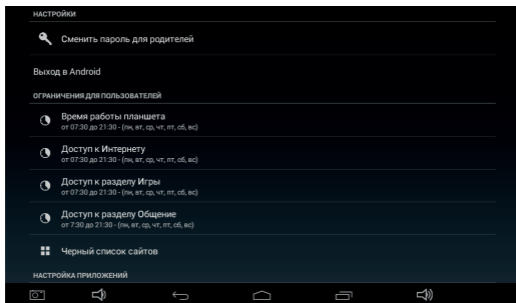

Без установки пароля функции родительского контроля будут бесполезны, так как ребенок сможет самостоятельно заходить в раздел настроек для родителей и выходить в стандартный интерфейс в любой момент.

Также обращаем ваше внимание, что использование функций родительского контроля не гарантирует полную защиту от «взлома» и не снимает с вас ответственности за контроль за действиями ребенка при его работе с планшетом.

Ограничения для пользователей

В настройках ограничений для пользователей вы можете выставить общее время работы планшета, время доступа в Интернет, доступа в раздел Игры, доступа в раздел Общение, а также добавить сайты в Черный список.