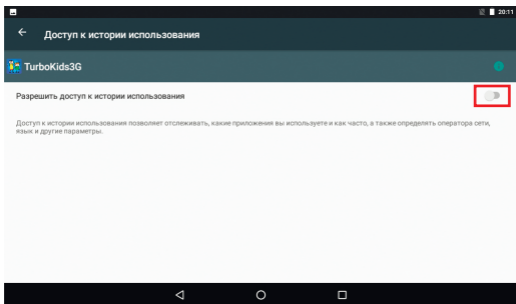

Детский интерфейс активирован! Теперь вы можете перейти к настройкам функций родительского контроля.