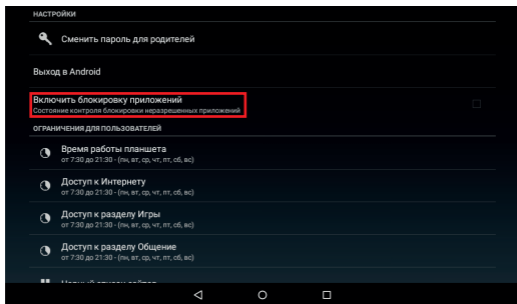

Если галочка не стоит - обязательно поставьте, и далее операционная система попросит повторно подтвердить активацию детского интерфейса – для этого передвиньте переключатель напротив иконки приложения неразрешенных TurboKids вправо, и в появившемся окошке нажмите «ОК».