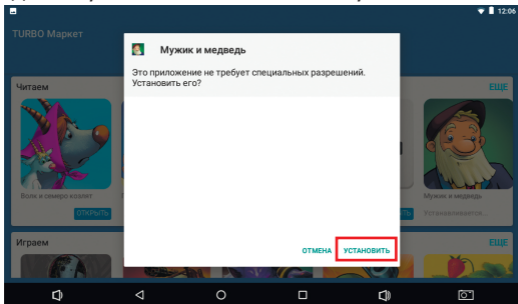

Перед запуском каталога – убедитесь, что на вашем планшете разрешена установка приложений из неизвестных источников. Для этого необходимо выйти в стандартный интерфейс, далее перейти в «Настройки» и затем в раздел «Безопасность», где убедиться, что установка приложений из неизвестных источников разрешена.

Убедившись (или включив разрешение), что установка приложений из неизвестных источников разрешена - запустите фирменный каталог Turbo (иконка в разделе «Магазин» в детском меню),

в котором вы сможете выбрать и скачать игровые и обучающие приложения в разных возрастных группах и разделах.

Выберите приложения и дождитесь загрузки, после завершения загрузки автоматически откроется диалог установки. Нажмите кнопку «Установить».

После установки – приложение будет доступно в одном из разделов детского меню (Игры, Обучение, Книги). Если вы захотите перенести приложение в другой раздел, то это можно сделать в функциях родительского контроля – в «Настройках приложений» (см. соответствующий пункт данного руководства пользователя).