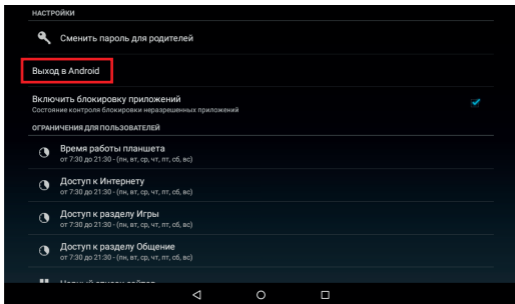

Выход в стандартный интерфейс из детского лаунчера

Чтобы выйти из детского лаунчера TurboKids в стандартный интерфейс – зайдите в раздел для родителей (иконка в правом верхнем углу детского лаунчера «Вход для родителей») и нажмите «Выход в Android».

Обращаем ваше внимание, что по умолчанию выход в настройки родительского контроля и в стандартный интерфейс – свободный, без пароля.

Чтобы ограничить для ребенка данные действия – необходимо задать пароль.