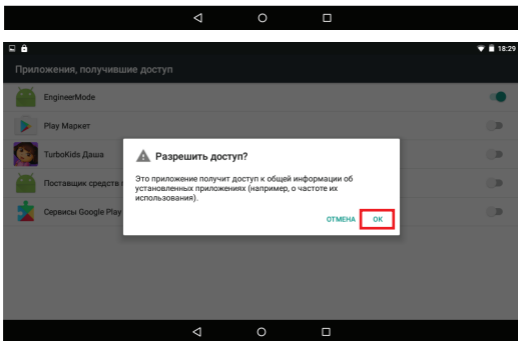

Детский интерфейс представлен на картинке ниже. Нажав на иконку шестеренки вверху справа, вы попадете в настройки детского лаунчера.

Здесь вы сможете активировать строгий режим детского лаунчера. Для этого поставьте галочку справа от пункта «Включить блокировку приложений».

Операционная система Android попросит повторно подтвердить активацию детского интерфейса.

Для этого передвиньте переключатель напротив иконки приложения TurboKids вправо, и в появившемся окошке нажмите «ОК».