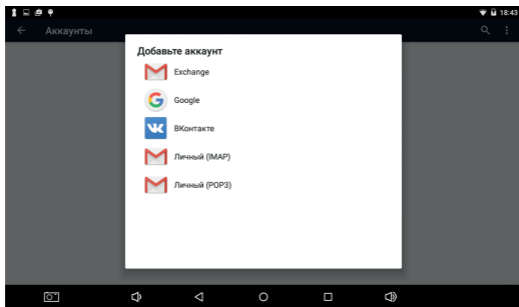

После добавления аккаунта его название будет отображено в соответствующем пункте меню системных настроек.