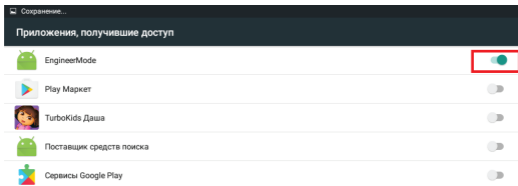

Для этого передвиньте переключатель напротив иконки приложения TurboKids вправо, и в появившемся окошке нажмите «ОК».

Строгий режим активирован! Теперь вы можете перейти к настройкам функций родительского контроля.