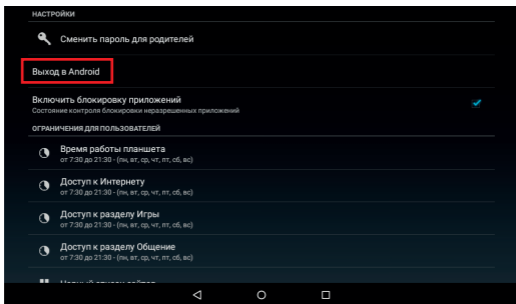

Выход в стандартный Android из детского лаунчера

Чтобы выйти из детского лаунчера TurboKids в стандартный Android – зайдите в раздел для родителей (иконка шестеренки вверху справа на детском лаунчере) и нажмите «Выход в Android».

Обращаем ваше внимание, что по умолчанию выход в настройки родительского контроля и в стандартный Android – свободный, без пароля. Чтобы ограничить для ребенка данные действия – необходимо задать пароль.

Настройка приложений

В «Настройках приложений» вы можете переносить приложения из раздела в раздел по своему усмотрению. Например, из раздела «Игры» в раздел «Обучение».