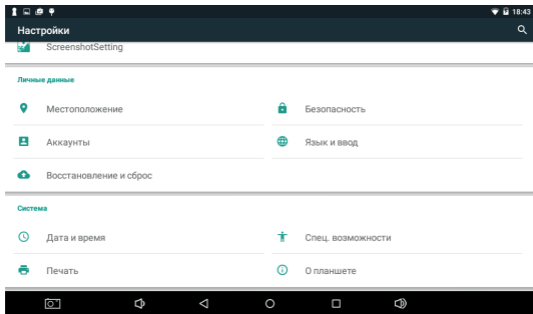

Добавление аккаунта Google

Подключив ваш планшет к беспроводной сети, вы сможете воспользоваться множеством дополнительных функций ОС Android. Для доступа к большинству из них вам будет необходимо закрепить за устройством аккаунт Google. Для этого откройте меню настроек, перейдите к пункту «Аккаунты» и нажмите на кнопку «Добавить аккаунт».

В появившемся окне выберите пункт «Google», после чего вам будет предложено ввести данные существующего аккаунта или создать новый. Выберите подходящий вам вариант и следуйте дальнейшим инструкциям, появляющимся на экране планшета.

После добавления аккаунта его название будет отображено в соответствующем пункте меню системных настроек.