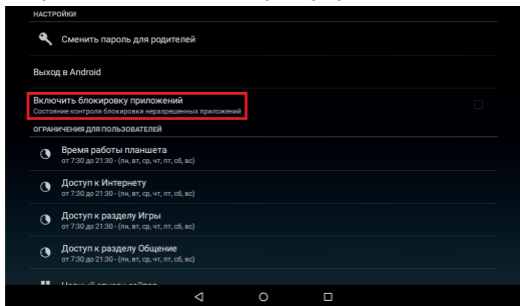

Операционная система Android попросит повторно подтвердить активацию детского интерфейса.