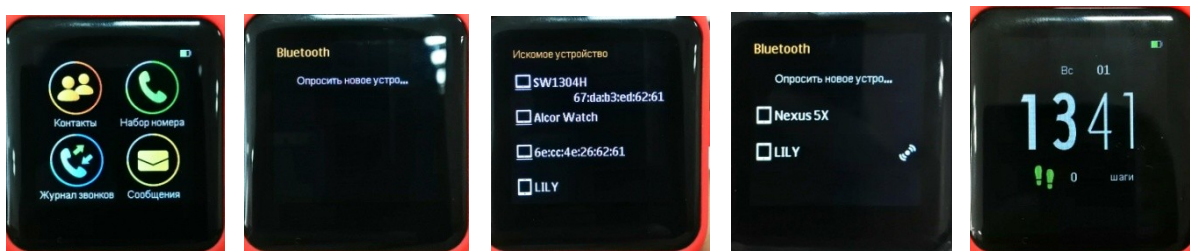

- Для настройки специальных возможностей: выберите пункт «Показать приложения»
- Если вы выключите Умные часы KREZ SPORT и включите их снова, устройство автоматически подключится к Вашему смартфону, если первоначальное сопряжение произошло успешно.
- Умные часы KREZ SPORT автоматически синхронизируют дату и время со смартфоном.

Подключить Bluetooth

Включите режим Bluetooth на смартфоне и удостоверьтесь в наличии сигнала. Если соединение Bluetooth установлено, то на экране Умных часов отображается синий значок Bluetooth.

1.4: Основное меню