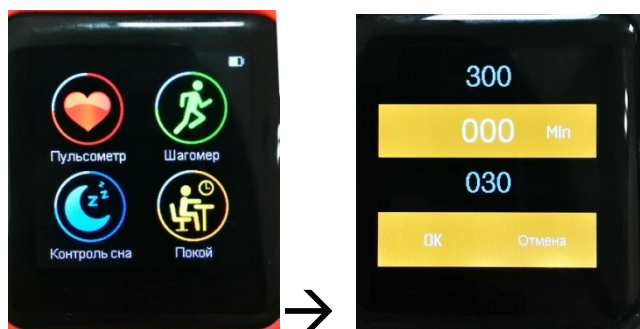

1. Спорт и физические упражнения

2. Войдите в раздел «Спорт», чтобы заниматься фитнесом или физическими нагрузками; Он измеряет расстояние, калории, шаги.

Выберите параметры для установки высоты и веса.

3. Потяните экран вниз, чтобы установить различные параметры: историю, цель, пол, высоту, вес и т. д

1.12: Мониторинг сна

• Войдите в раздел Мониторинг сна, чтобы контролировать качество сна.

Потяните экран вниз, чтобы проверить историю записей.

1.13: Сидячее напоминание

• Смарт-часы KREZ SPORT напоминают Вам, что вы сидите слишком долго или находитесь в пассивном режиме. Вы можете установить напоминание с различными параметрами периода времени.