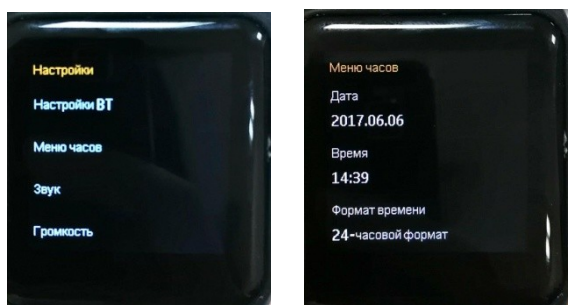

- Для настройки специальных возможностей: выберите пункт «Показать приложения»
- Если вы выключите Умные часы KREZ SPORT и включите их снова, устройство автоматически подключится к Вашему смартфону, если первоначальное сопряжение произошло успешно.
- Умные часы KREZ SPORT автоматически синхронизируют дату и время со смартфоном.

Подключить Bluetooth

Включите режим Bluetooth на смартфоне и удостоверьтесь в наличии сигнала. Если соединение Bluetooth установлено, то на экране Умных часов отображается синий значок Bluetooth.

1.4: Основное меню

1.5: Как зарядить Умные часы KREZ SPORT

Вам потребуется всего лишь 3 часа, чтобы полностью зарядить Ваш гаджет. Внимательно следуйте инструкции и используйте док станцию

Если вы используете адаптер переменного тока (не входит в комплект), зарядный ток должен быть: DC 5V 0.5A.

1.6: Часы

Настройка А: коснитесь и удерживайте нажатой до тех пор, пока не увидите ОК, чтобы выбрать 3 разных циферблата (опции)

- Настройка В: Или выберите прямо из:
Настройки-Тип часов-Часы

Установка времени, выполните следующие действия: Настройка Часы Синхронизация времени Синхронизация времени (Включить) для синхронизации времени автоматически или вручную.