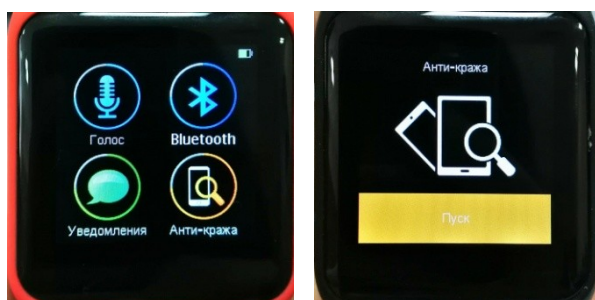

1.16: Удалённый захват и музыка через Bluetooth

Удалённый захват: Как только ваши умные часы подключены к смартфону, выберите функцию

«Удалённый захват» для того, чтобы включить камеру на вашем смартфоне и сделать снимок.

Музыка: Удаленное воспроизведение музыки, управление треками, которые вы установили на своём смартфоне через сторонние приложения.

1.17: Анти-кража

Поиск смартфона через умные часы, или поиск умных часов через смартфон. Оба и смартфон, и умные часы начинают звонить и вибрировать.