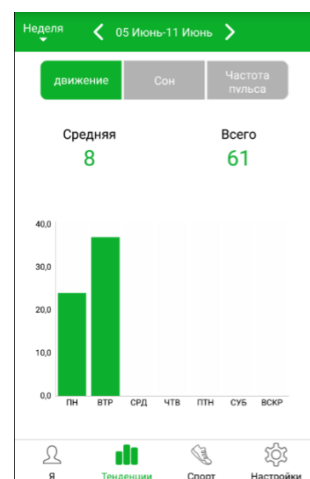

Отсканировать QR код и установить приложение Owatch на базе Android

Отсканировать QR код и установить приложение Owatch на базе iOS

Ваши данные и заявленная цель

Я Сохранить

Информация

Имя	Lily
День рождения	1992-01-01
Рост	161.0 cm
Вес	50.0 kg
Пол	Женский

Цели

Шаги 10000 Шаги >

Отменз 9500

10000 Шаги

10500

Наилучший показатель за день

Архив

Настройки, соединения Bluetooth, и Т.Д.