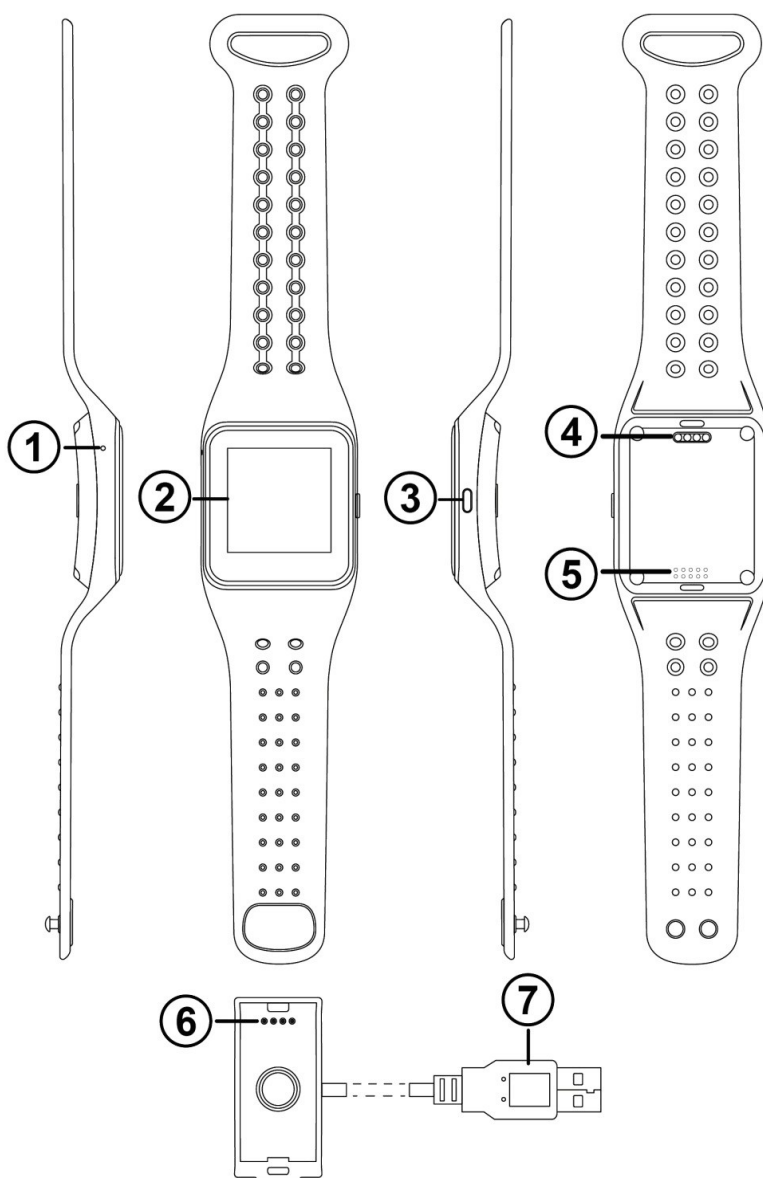

Функция защиты от краж, часы будут предупреждать вас, если ваш смартфон находится на расстоянии более 10 метров

Встроенная батарея 300 мА/час; время работы в режиме ожидания 7 дней

Тип зарядки: док станция, магнитные контакты

PO-GO

Встроенные динамик и микрофон

Влагозащищенный корпус

Полностью совместимы с iOS и Android;

поддержка ОС Android 4.2 / iOS 7.0 и выше

Тип зарядки: док станция, магнитные контакты

PO-GO

1.2: Функции и управление

1. Микрофон
2. Дисплей
3. Кнопка питания
 - А- Короткое нажатие – активировать устройство
 - В- Нажатие около 3 секунд - выключить устройство
 - С- Нажатие до 10 секунд – перезагрузить устройство
4. Динамик
5. Пульсометр
6. Контакты
7. Заряжающая док-станция