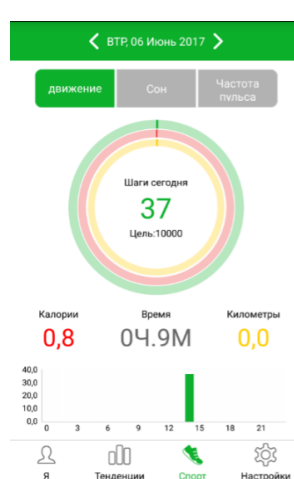

Отсканировать QR код и установить приложение Owatch на базе Android

Отсканировать QR код и установить приложение Owatch на базе iOS

Ваши данные и заявленная цель

Я Сохранить

Информация

Имя	Lily
День рождения	1992-01-01
Рост	161.0 cm
Вес	50.0 kg
Пол	Женский

Цели

Шаги 10000 Шаги >

Отменз 9500

10000 Шаги

10500

Наилучший показатель за день

Архив

Настройки, соединения Bluetooth, и Т.Д.