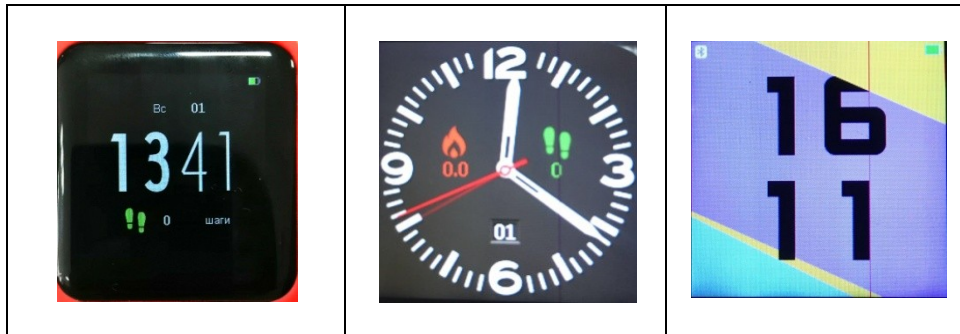

1.6: Часы

Настройка А: коснитесь и удерживайте нажатой до тех пор, пока не увидите ОК, чтобы выбрать 3 разных циферблата (опции)

- Настройка В: Или выберите прямо из:
Настройки-Тип часов-Часы

Установка времени, выполните следующие действия: Настройка Часы Синхронизация времени Синхронизация времени (Включить) для синхронизации времени автоматически или вручную.