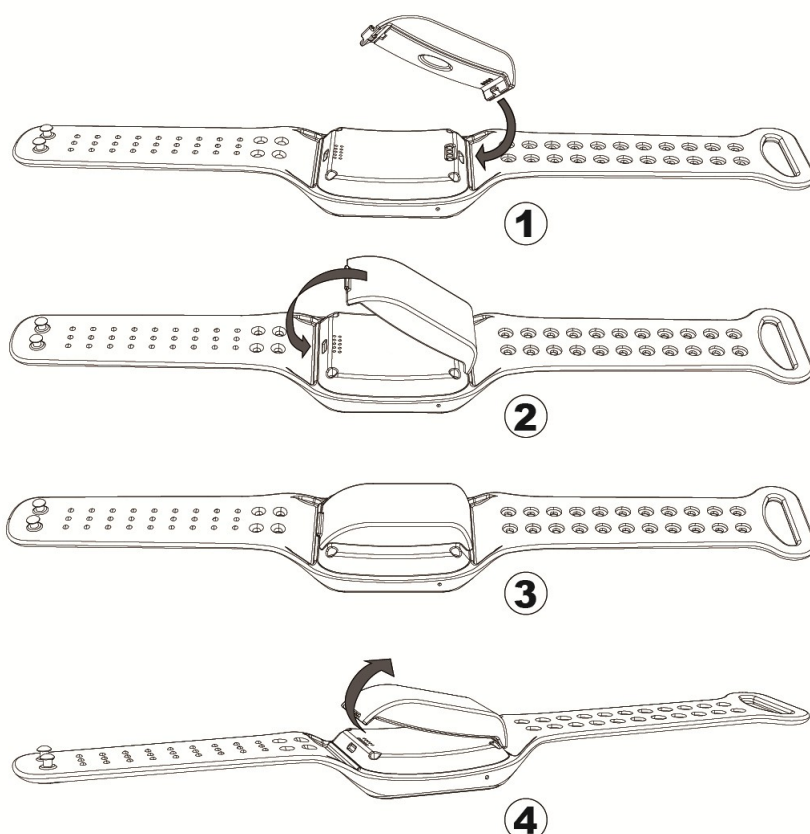

1.5: Как зарядить Умные часы KREZ SPORT

Вам потребуется всего лишь 3 часа, чтобы полностью зарядить Ваш гаджет. Внимательно следуйте инструкции и используйте док станцию

Если вы используете адаптер переменного тока (не входит в комплект), зарядный ток должен быть: DC 5V 0.5A.