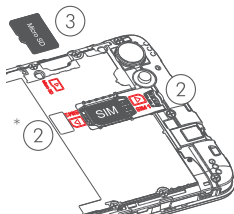

- ① Зарядка аккумуляторной батареи.