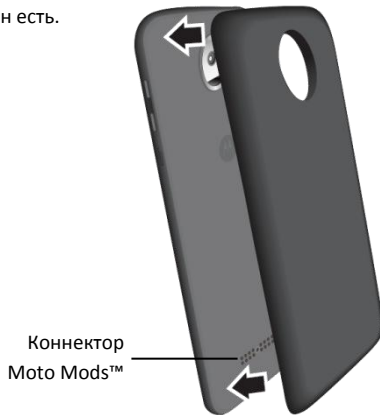

INCIPIO®

OFFGRID™ POWER PACK
2220mAh BATTERY

 **motomods**

Съемный аккумулятор, модель MT-381-BLK/MT-381-WHT
(торговое наименование Incipio offGRID™ Power Pack)

Съемный аккумулятор

Incipio offGRID™ Power Pack

Подключение вашего Moto Mod™

Совместите отверстие на аккумуляторе с камерой вашего смартфона, затем совместите нижние части аккумулятора и телефона и соедините вместе.

Внимание: убедитесь, что коннектор чист и сух. Перед подключением снимите с телефона чехол, если он есть.