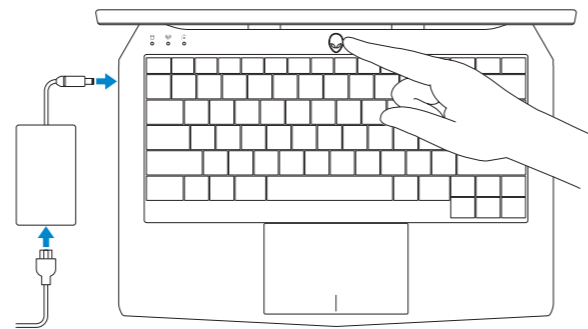

## Connect the power adapter and press the power button

Hubungkan adaptor daya dan tekan tombol daya

Подключите адаптер источника питания и нажмите на кнопку питания

توصيل مهايئ التيار والضغظ على زر التشغيل