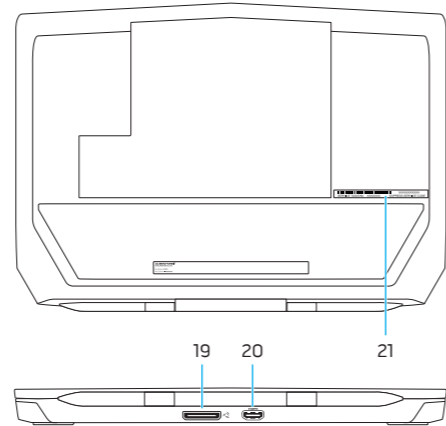

# Features

Характеристики | الميزات

- |  |                                    |                                    |                                     |
|--|------------------------------------|------------------------------------|-------------------------------------|
| 1. Правый микрофон                                 | 11. Разъем для микрофона/наушников | 12. منفذ سماعة الرأس               | 1. الميكروفون الأيمن                |
| 2. Индикатор состояния камеры                      | 12. Разъем для наушников           | 13. لوحة اللمس                     | 2. مصباح حالة الكاميرا              |
| 3. Камера  | 13. Сенсорная панель               | 14. لوحة مفاتيح مزودة بإضاءة خلفية | 3. الكاميرا                         |
| 4. Левый микрофон                                  | 14. Клавиатура с подсветкой        | 15. منفذ Thunderbolt 3 (USB-C)     | 4. الميكروفون الأيسر                |
| 5. Индикатор клавиши Caps Lock                     | 15. Порт Thunderbolt 3 (USB-C)     | 16. منفذ USB 3.0                   | 5. مصباح حالة Caps-lock             |
| 6. Индикатор состояния беспроводной сети           | 16. Разъем USB 3.0                 | 17. منفذ الشبكة                    | 6. مصباح حالة الاتصال اللاسلكي      |
| 7. Индикатор работы жесткого диска                 | 17. Сетевой порт                   | 18. زر التشغيل                     | 7. مصباح نشاط محرك الأقراص الثابتة  |
| 8. Разъем для адаптера питания                     | 18. Кнопка питания                 | 19. منفذ الرسومات الخارجي          | 8. منفذ مهبط التيار                 |
| 9. Слот для защитного кабеля                       | 19. Внешний графический порт       | 20. منفذ HDMI                      | 9. فتحة كبل الأمان                  |
| 10. Разъем USB 3.0 с поддержкой функции PowerShare | 20. Разъем HDMI                    | 21. ملصق رمز الخدمة                | 10. منفذ USB 3.0 مزود بـ PowerShare |
|  | 21. Метка обслуживания             |                                    | 11. منفذ الميكروفون/سماعة الرأس     |