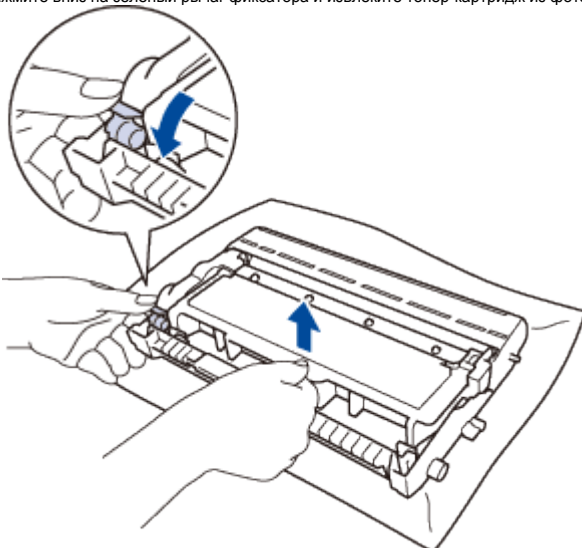

Инструкция по замене фотобарабана на ЧБ лазерных устройствах Brother.

Замените фотоб. / Замените фотобарабан

Данное устройство Brother имеет отдельные фотобарабан и тонер-картридж. Убедитесь, вы заменяете только фотобарабан, а не тонер-картридж. Чтобы узнать различия этих расходных материалов, см. вопрос "Чем различаются тонер-картридж и фотобарабан?".

Замените фотобарабан, следуя инструкциям ниже:

- Замена фотобарабана
- Сброс счётчика фотобарабана

Замена фотобарабана

1. Убедитесь, что устройство включено.
2. Откройте переднюю крышку.

3. Извлеките блок тонер-картриджа и фотобарабана из устройства.

4. Нажмите вниз на зелёный рычаг фиксатора и извлеките тонер-картридж из фотобарабана.

5. Распакуйте новый фотобарабан.

6. Плотно вставьте тонер-картридж в новый фотобарабан так, чтобы он зафиксировался на месте со щелчком.

Проверьте, что тонер-картридж установлен правильно; в противном случае он может отсоединиться от фотобарабана.

7. Очистите коронирующий провод внутри фотобарабана, осторожно перемещая зелёную лапку слева направо и справа налево несколько раз.