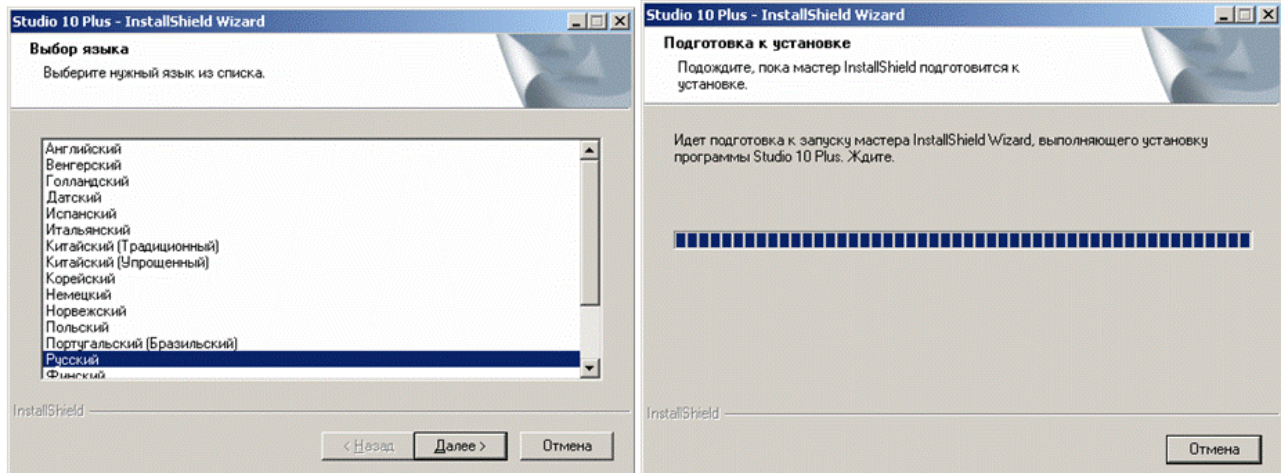

Pinnacle Systems

Видеомонтаж – Studio 10/11

Руководство по установке и регистрации

сайт: www.pinnaclesys.ru

Май 2007

Установка Pinnacle Studio 10

1. Установите диск Install Studio в привод DVD-ROM и дождитесь запуска мастера установки.
2. В первом диалоге выбираем язык, рекомендуем Русский.
3. Мастер готовится к установке Studio.