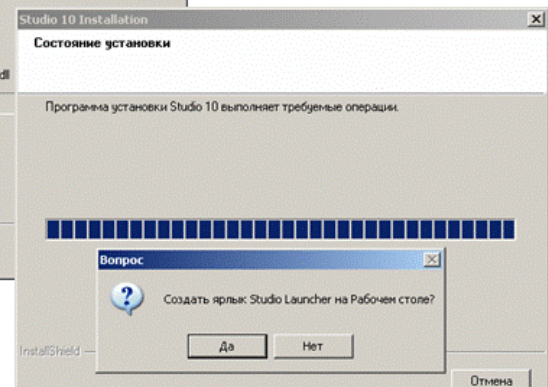

7. Прочтите лицензионное соглашение, и если Вы с ним согласны, установите пункт – Я принимаю условия лицензионного соглашения.
8. Далее Вам предлагается выбрать, место установки Studio, а так же тип установки – по умолчанию рекомендуем выбрать пункт – Обычная
9. Заметьте, что для полной установки Studio может потребоваться около 10Гб (включая диски эффектов), рекомендуем иметь не менее 10-12 Гб свободного места на диске установки.

10. Начинается установка Studio, в процессе установки, могут возникнуть вопросы, обычно на них ответить не составляет особого труда.

11. После успешной установки мастер спросит о необходимости создания ярлыков на рабочем столе и предложит перезагрузить ПК.

12. После перезагрузки ПК, установите диск Content DVD.

(На этом диске в папке manuals есть полное описание Studio на русском языке.)