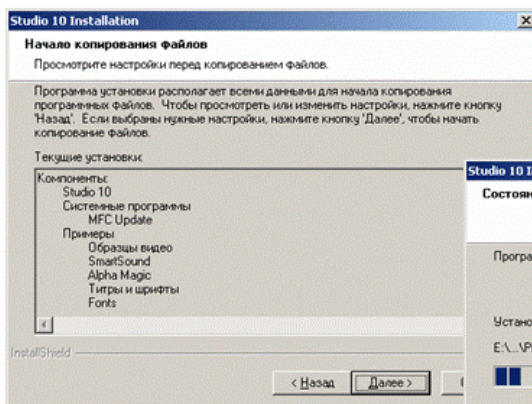

7. Прочтите лицензионное соглашение, и если Вы с ним согласны, установите пункт – Я принимаю условия лицензионного соглашения.
8. Далее Вам предлагается выбрать, место установки Studio, а так же тип установки – по умолчанию рекомендуем выбрать пункт – Обычная
9. Заметьте, что для полной установки Studio может потребоваться около 10Гб (включая диски эффектов), рекомендуем иметь не менее 10-12 Гб свободного места на диске установки.

10. Начинается установка Studio, в процессе установки, могут возникнуть вопросы, обычно на них ответить не составляет особого труда.

11. После успешной установки мастер спросит о необходимости создания ярлыков на рабочем столе и предложит перезагрузить ПК.

12. После перезагрузки ПК, установите диск Content DVD.

(На этом диске в папке manuals есть полное описание Studio на русском языке.)