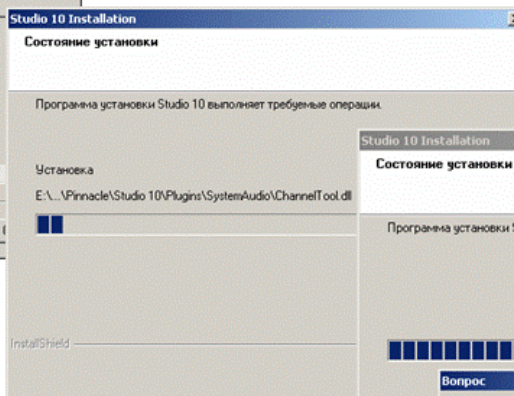

7. Прочтите лицензионное соглашение, и если Вы с ним согласны, установите пункт – Я принимаю условия лицензионного соглашения.
8. Далее Вам предлагается выбрать, место установки Studio, а так же тип установки – по умолчанию рекомендуем выбрать пункт – Обычная
9. Заметьте, что для полной установки Studio может потребоваться около 10Гб (включая диски эффектов), рекомендуем иметь не менее 10-12 Гб свободного места на диске установки.

10. Начинается установка Studio, в процессе установки, могут возникнуть вопросы, обычно на них ответить не составляет особого труда.

11. После успешной установки мастер спросит о необходимости создания ярлыков на рабочем столе и предложит перезагрузить ПК.

12. После перезагрузки ПК, установите диск Content DVD.

(На этом диске в папке manuals есть полное описание Studio на русском языке.)