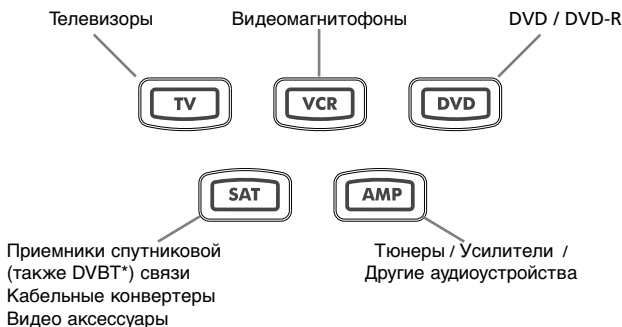

- Большинство телевизоров не включается нажатием клавиши POWER. Пожалуйста, попробуйте нажать цифровую клавишу или клавишу "ТЕКСТ ВЫКЛ" чтобы включить телевизор.
- Некоторые коды очень похожи. Если устройство не реагирует или не работает должным образом с одним из кодов, попробуйте другой из списка для данной марки.
- Если на обычном пульте устройства нет клавиши POWER, нажмите PLAY вместо POWER во время настройки устройства.
- Обязательно нажимайте соответствующую клавишу выбора устройства, перед началом работы с ним. Только одно устройство можно приписать к одной клавише выбора устройств. Если обычный пульт дистанционно управления предназначен для работы с несколькими устройствами, необходимо настраивать каждое устройство отдельно.

Следующие устройства запрограммировать

* DVBT коды (Digital Terrestrial / Free View) находятся в разделе спутниковые ресиверы

Для установки второго TV, VCR, SAT, DVD или AMP см. стр. 12.