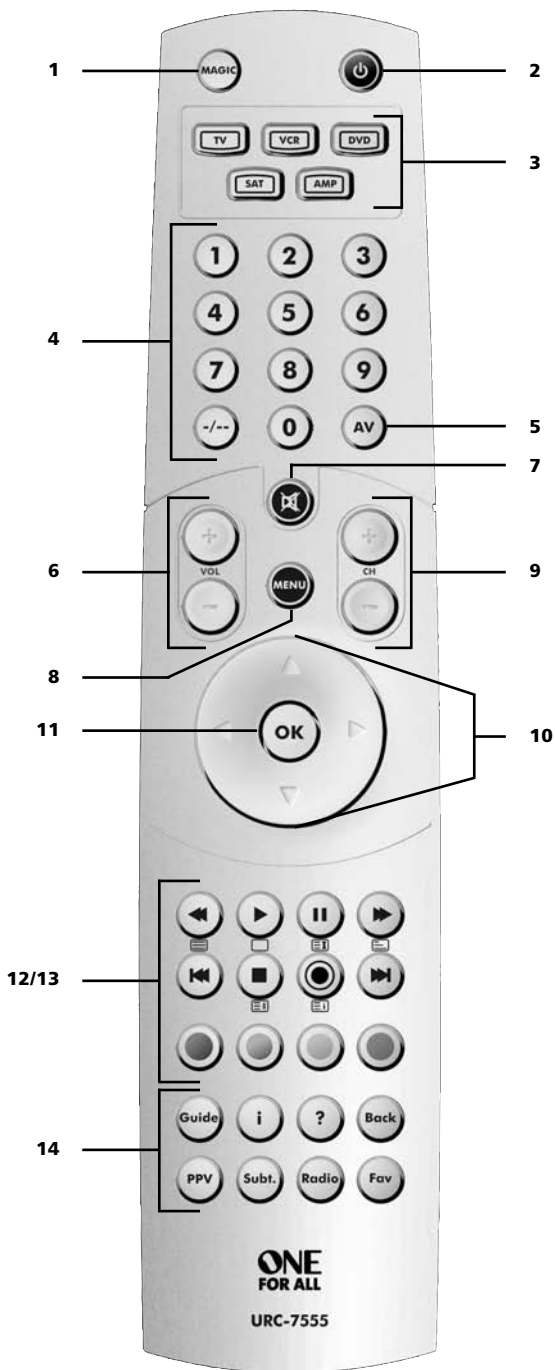

ИЗОБРАЖЕНИЕ ПУЛЬТА ONE FOR ALL 5	2
УСТАНОВКА БАТАРЕЙ	3
КЛАВИАТУРА	3

НАСТРОЙКА ONE FOR ALL 5	6
(как настроить ONE FOR ALL 5 на управление Вашей аппаратурой)	
МЕТОД ПОИСКА	7
КОДЫ	
• Телевизоры	19
• видеомagniтофоны	27
• спутниковые ресиверы	29
• кабельные преобразователи	31
• видео аксессуары	32
• другие аудио аппараты	32
• усилитель	32
• усилитель/тюнер	32
• DVD	33

О ВАШЕМ ONE FOR ALL 5

ВАШ ПУЛЬТ ONE FOR ALL 5 УПРАВЛЯЕТ 5 УСТРОЙСТВАМИ:

TV : ТЕЛЕВИЗОР
 VCR : ВИДЕОМАГНИТОФОН
 SAT : спут. приемник (кабельный конвертер)
 DVD : DVD плеер
 AMP : усилитель / тюнер

Уникальной чертой ONE FOR ALL 5 является функция ОБУЧЕНИЕ, которая позволяет получить любую функцию оригинального пульта на универсальный пульт ONE FOR ALL 5.

На следующих страницах Вы найдете подробные инструкции по настройке пульта ONE FOR ALL 5 на управление Вашей аппаратурой.

В будущем Вам может понадобиться инструкция пользователя, поэтому сохраните ее.