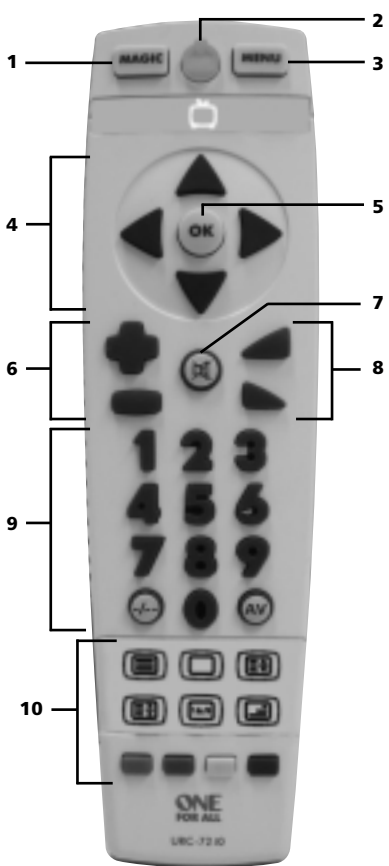

Изображение ONE FOR ALL ТВ пульта	3
Установка батарей	4
Кнопочная панель	4

Настройка

Настройка пульта ONE FOR ALL	6
Настройка путем введения кода вручную	6
Настройка в режиме поиска	7
Библиотека кодов	
Телевизоры	9

Цвет и яркость	8
Быстрый ввод кода	8
Проблемы и решение	8

Информация о Вашем пульте «ONE FOR ALL»

Комплект «ONE FOR ALL» включает:

- Пульт дистанционного управления для ТВ «ONE FOR ALL»
- Руководство по эксплуатации пульта «ONE FOR ALL»

Руководство по эксплуатации разделено на 2 части: инструкции по настройке и коды устройств.

Пожалуйста, сохраните это руководство, так как оно может понадобиться Вам в дальнейшем.

Необходимо установить 2 новые щелочные батареи типа «AA/LR6» в отсек на задней части пульта «ONE FOR ALL»

С помощью пульта «ONE FOR ALL» Вы можете управлять телевизором любого бренда.