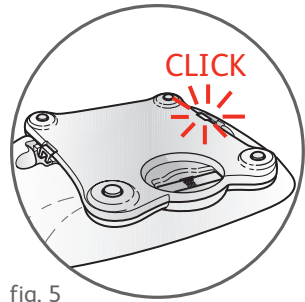

fig. 5

fig. 6

fig. 7

fig. 8

fig. 9

fig. 10

fig. 11

Описание

1. Весы
2. Чаша
3. Кнопка Включено/Выключено – Сброс на ноль

Перед первым использованием Установка батареек

Снимите крышку отсека для батареек (в нижней части прибора, **fig. 1 - fig. 2**), затем вставьте 2 новые одинаковые щелочные батарейки типа 1,5 V LR03-AAA (проверить срок годности). Закройте крышку.