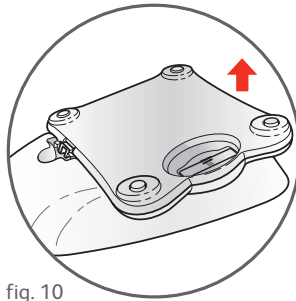

fig. 5

fig. 6

fig. 7

fig. 8

fig. 9

fig. 10

fig. 11

Описание

1. Весы
2. Чаша
3. Кнопка Включено/Выключено – Сброс на ноль

Перед первым использованием Установка батареек

Снимите крышку отсека для батареек (в нижней части прибора, **fig. 1 - fig. 2**), затем вставьте 2 новые одинаковые щелочные батарейки типа 1,5 V LR03-AAA (проверить срок годности). Закройте крышку.