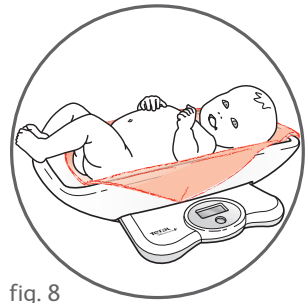

fig. 5

fig. 6

fig. 7

fig. 8

fig. 9

fig. 10

fig. 11

Описание

1. Весы
2. Чаша
3. Кнопка Включено/Выключено – Сброс на ноль

Перед первым использованием Установка батареек

Снимите крышку отсека для батареек (в нижней части прибора, **fig. 1 - fig. 2**), затем вставьте 2 новые одинаковые щелочные батарейки типа 1,5 V LR03-AAA (проверить срок годности). Закройте крышку.