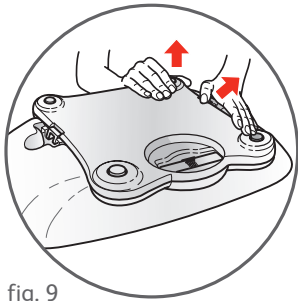

fig. 5

fig. 6

fig. 7

fig. 8

fig. 9

fig. 10

fig. 11

Описание

1. Весы
2. Чаша
3. Кнопка Включено/Выключено – Сброс на ноль

Перед первым использованием Установка батареек

Снимите крышку отсека для батареек (в нижней части прибора, **fig. 1 - fig. 2**), затем вставьте 2 новые одинаковые щелочные батарейки типа 1,5 V LR03-AAA (проверить срок годности). Закройте крышку.