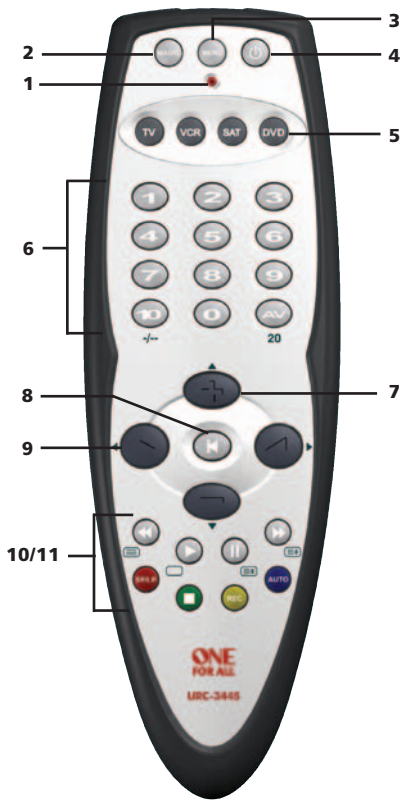

ИЗОБРАЖЕНИЕ ПУЛЬТА ONE FOR ALL 4	3
УСТАНОВКА БАТАРЕЙ	4
КЛАВИАТУРА	4

НАСТРОЙКА

НАСТРОЙКА ПУЛЬТА ONE FOR ALL 4	6
Установка прямого кода настройки	6
Метод поиска	7
КОДЫ НАСТРОЙКИ	
Телевидение	11
Видеомагнитофоны	18
Спутниковые приемники	21
Кабельные конверторы	24
DVD-проигрыватели	24

ДОПОЛНИТЕЛЬНЫЕ ФУНКЦИИ

Изменение режимов работы устройства	8
Регулировка громкости в режиме VCR, DVD или SAT	9

БЫСТРЫЙ ДОСТУП К КОДАМ	10

ПРОБЛЕМЫ и РЕШЕНИЯ	10

О пульте URC-3445

В комплект ONE FOR ALL 4 входит:

- Пульт дистанционного управления ONE FOR ALL 4
- Руководство для пульта ONE FOR ALL 4

Это руководство поделено на две части: инструкции по настройке и коды устройств.

Вам может понадобиться это руководство и в будущем, поэтому обязательно сохраните его.

Для работы пульта дистанционного руководства ONE FOR ALL 4, Вам понадобятся 2 новые батарейки "AA/LR6".

Вы можете использовать универсальный пульт ONE FOR ALL 4 для управления следующими устройствами:

TV : Телевизор

VCR : Видеомагнитофон

SAT : Спутниковый приемник или кабельный конвертер

DVD : DVD-проигрыватель