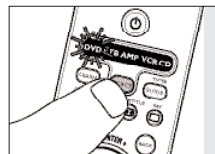

Пример макрокоманды «Просмотр DVD».

- 1 С помощью кнопки SELECT выберите требуемый режим (в нашем примере - режим DVD).
- 2 Нажмите и удерживайте кнопки 1 и 6 на пульте SRU 7060 одновременно в течение 5 секунд, пока индикатор DVD не загорится в окне селектора.
- 3 Последовательно нажмите кнопки 9, 9 и 1.