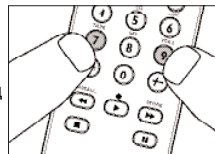

Если пульту SRU 7060 не удается распознать и сохранить код после нескольких попыток, возможно, что:

- ИК-сигнал вашего оригинального устройства находится за пределами допустимого диапазона (SRU 7060 может распознавать и сохранять только ИК-сигналы с несущей частотой в диапазоне 30–60 кГц).
- Память SRU 7060 заполнена.
- Пульт SRU 7060 остановил процесс обучения по истечении 20 секунд, если ИК-сигналы не были обнаружены.

Проверьте правильность работы вашего оригинального пульта ДУ.

Включение/выключение подсветки

Благодаря подсветке пульта SRU 7060 вы можете найти нужную кнопку в условиях недостаточно яркого внешнего освещения. Поскольку для работы подсветки требуется дополнительная энергия, то при частом использовании подсветки срок службы батареек сокращается. Поэтому предусмотрена возможность отключения данной функции.

Включение подсветки:

- Нажмите и **удерживайте в течение 5 секунд одновременно** кнопки 7 и 9.
- Индикатор Standby мигнет дважды в подтверждение активации функции подсветки.
- Теперь при каждом нажатии кнопки включается подсветка. По истечении 5 секунд подсветка выключается автоматически.