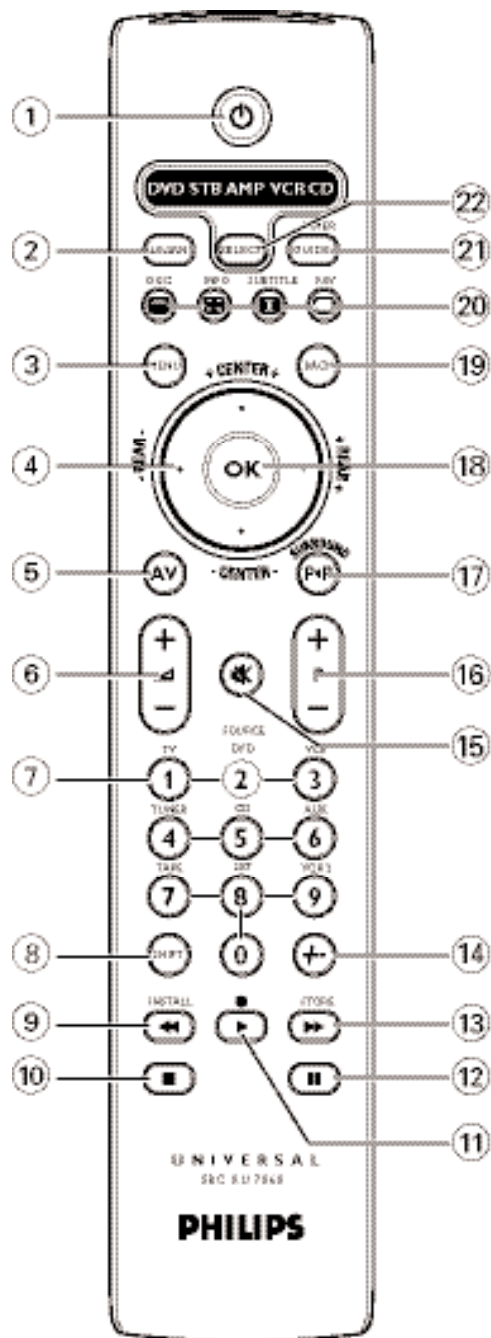

SRU 7060/10

Инструкции по использованию

Quick, Clean & Easy Setup

www.philips.com/urc

PHILIPS

Содержание

1. Введение	4
2. Подготовка пульта дистанционного управления к работе	4–7
Установка батарей	4
Проверка пульта	4–5
Настройка пульта	5–7
3. Назначение кнопок	7–8
4. Дополнительные возможности	8–13
Программирование макрокоманды	8–9
Программирование кнопки	9–10
Включение/выключение подсветки	10
Сброс кнопки	10
Копирование режима устройства	11
Сброс всех функций в режиме устройства	11–12
Назначение управления уровнем громкости на другой режим	12
Возврат к исходной конфигурации пульта	13
5. неполадки и их устранение	13
6. Вам нужна помощь?	14
Список кодов для электронных устройств различных производителей	15–38
Информация для пользователя	39