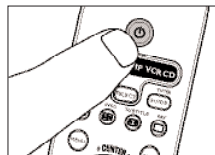

1. 4 Нажмите и держите кнопку STANDBY на пульте SRU 7060.