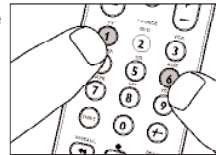

Восстановление первоначальных функций

Для того чтобы восстановить заводские настройки пульта SRU 7060, выполните следующие операции:

1. 1 Нажмите и удерживайте кнопки 1 и 6 на пульте SRU 7060 одновременно в течение пяти секунд, пока индикатор выбранного режима не мигнет дважды и останется светиться.