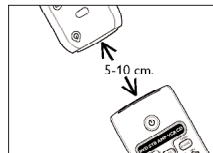

Необходимо наличие оригинального пульта ДУ видеомэгнитофоном.

- 1 С помощью кнопки SELECT выберите режим устройства VCR.
- 2 Нажмите одновременно кнопку LEARN и программируемую кнопку на пульте SRU 7060 и удерживайте их в течение 5 секунд; после этого индикатор VCR в окне селектора мигнет дважды и продолжит светиться.
- 3 Положите оба пульта дистанционного управления на ровную поверхность (например, на журнальный столик) и направьте их друг на друга. При этом расстояние между ними должно быть примерно 10 см.