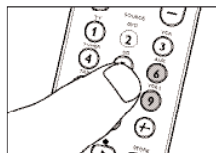

3 Последовательно нажмите кнопки 9, 9 и 6.