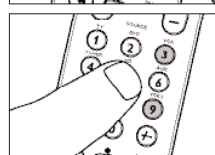

1. 3 Последовательно нажмите кнопки 9, 9 и 3.