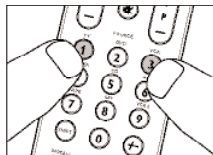

н4 Одновременно нажмите и удерживайте кнопки 1 и 3 в течение 3 секунд, пока индикатор TV не мигнёт дважды, после чего продолжит светиться.

1. 5 После этого введите код, записанный в шаге 2, с помощью кнопок с цифрами.
2. Индикатор TV в окне селектора мигнет дважды. Если индикатор TV мигает один раз в течение продолжительного времени, код введен неверно или был введен неправильный код. Повторите процедуру, начиная с шага 2.
3. 6 Направьте пульт SRU 7060 на телевизор и проверьте, правильно ли он реагирует на команды пульта управления.
4. Если телевизор правильно реагирует на все кнопки, пульт SRU 7060 готов к работе. Не забудьте записать код, который вы выбрали.
5. **Если устройство реагирует на команды пульта неправильно, вернитесь к шагу 2 и попробуйте ввести следующий код из списка.**

3. Назначение кнопок

Иллюстрация на стр. 3 демонстрирует расположение функциональных кнопок.

- ① **STANDBY** .....включение/выключение пульта ДУ.
- ② **LEARN** .....переключение пульта SRU7060 в режим программирования или обучения.
- ③ **MENU** .....включает и выключает меню.
- ④ **Курсорное кольцо** .....перемещают курсор вверх, вниз, влево и вправо по меню.
- ⑤ **A/V** .....выбор внешнего аудио- (видео-)входа
- ⑥ **- / +** .....изменяет громкость звука телевизора.
- ⑦ **Кнопки с цифрами** .....непосредственный выбор каналов и других функций.
  - выбор источника в режиме AMP (усилитель).
  - выбор источника в режиме AMP (усилитель). Нажмите кнопку SHIFT одновременно с кнопкой, соответствующей источнику (TV, DVD, VCR, TUNER, CD, AUX, TAPE, VCR2).
- ⑧ **SHIFT** .....предназначена для выполнения дополнительных функций. Если эта кнопка нажата одновременно с другой кнопкой, она изменит её функцию.
  - **SHIFT + ►** .....запись;
  - **SHIFT + ◀◀** .....предыдущий трек;
  - **SHIFT + ►►** .....следующий трек;
  - **SHIFT + BACK** .....системное меню (DVD).

Для того чтобы узнать, какие кнопки выполняют дополнительные функции с кнопкой SHIFT, попробуйте различные сочетания кнопок. Универсальный пульт будет выполнять только те функции, которые предусмотрены на собственном пульте управления устройства.

- ⑨ ..... – VCR/CD/DVD: обратная перемотка ленты или диска.
  – TV/STB/CBL: красная кнопка телетекста.
- ⑩ ■ ..... – VCR/CD/DVD: остановка ленты или диска.
  – TV/STB/CBL: зеленая кнопка телетекста.
- ⑪ ► ..... – VCR/CD/DVD: воспроизведение ленты или диска.
  – SHIFT+ ► : запись.
  – TV/STB/CBL: белая кнопка телетекста.
- ⑫ || ..... – VCR/CD/DVD: пауза.
  – TV/STB/CBL: желтая кнопка телетекста.
- ⑬ ►► ..... – VCR/CD/DVD: прямая перемотка ленты или диска.
  – TV/STB/CBL: синяя кнопка телетекста.