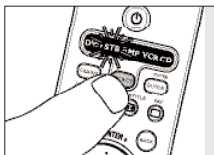

Копирование режима устройства

Если у вас имеется два телевизора, вы можете вместо режима какого-либо другого устройства выбрать для SRU7060 режим телевизора, чтобы получить возможность управлять вторым телевизором.

Пример: У вас имеется два телевизора, но отсутствует спутниковый ресивер или декодер кабельного ТВ.

1 С помощью кнопки SELECT выберите режим устройства STB.