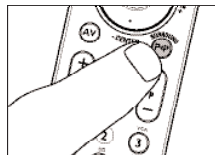

1. 4 Нажмите кнопку, для которой вы хотите записать макрокоманду, например кнопку **PP**.

Примечания:

- После записи макрокоманды для какой-либо кнопки первоначальные функции этой кнопки стираются.
- Сохранить макрокоманду можно путем нажатия кнопки Shift в сочетании с целевой кнопкой (при этом целевая кнопка сохраняет свою первоначальную функцию).
- Запись макрокоманды для кнопок SELECT, LEARN и SHIFT невозможна.
- 5 Введите последовательность команд, например:
  - С помощью кнопки SELECT выберите режим DVD и нажмите кнопку Standby.
  - С помощью кнопки SELECT выберите режим TV и нажмите 1.
  - С помощью кнопки SELECT выберите режим AMP и нажмите кнопку Standby.
  - С помощью кнопки SELECT выберите режим DVD и нажмите ► .
- 6 Нажмите кнопку LEARN, чтобы закрыть макрокоманду.
  - Индикатор DVD мигает дважды, подтверждая ввод.
  - Теперь, если вы выберете режим DVD и нажмете кнопку **PP**, то пульт ДУ включит DVD-плеер, телевизор и усилитель и включит воспроизведение DVD-диска.