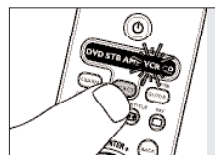

Назначение управления уровня звука на другой режим

Органы управления уровнем звука (VOL +, VOL - и Mute) на пульте SRU 7060 позволяют управлять телевизором или усилителем/ресивером в зависимости от устройства, которое Вы выбрали:

РЕЖИМ .....ОРГАНЫ УПРАВЛЕНИЯ

Выбран режим управления телевизором (TV) .....Органы управления звуком работают с телевизором

Выбран режим VCR .....Органы управления звуком работают с усилителем/ресивером

Выбран режим DVD .....Органы управления звуком работают с усилителем/ресивером

Выбран режим управления декодером (STB) .....Органы управления звуком работают с телевизором

Выбран режим управления ресивером .....Органы управления звуком работают с усилителем/ресивером

Выбран режим CD .....Органы управления звуком работают с усилителем/ресивером

Вы можете изменить назначение органов управления звуком.

Пример: В режиме VCR вы хотите использовать органы управления звуком для телевизора

1. 1 С помощью кнопки SELECT выберите режим устройства VCR.