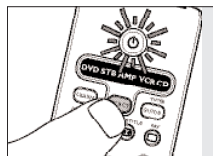

1. 2 С помощью кнопки SELECT выберите режим устройства TV. Удерживайте эту кнопку, пока ободок вокруг кнопки Standby не загорится.
2. Для того чтобы выбрать другое устройство, нажмите кнопку SELECT несколько раз, пока не загорится обозначение требуемого устройства.
3. Если ни кнопка Standby, ни одно из обозначений не загорается, проверьте правильность установки батарей (см. раздел «Установка батарей»).