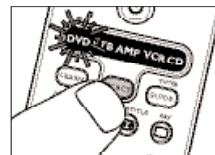

1. 4 Нажмите кнопку, для которой вы хотите записать макрокоманду, например кнопку **PP**.

Примечания:

- После записи макрокоманды для какой-либо кнопки первоначальные функции этой кнопки стираются.
- Сохранить макрокоманду можно путем нажатия кнопки Shift в сочетании с целевой кнопкой (при этом целевая кнопка сохраняет свою первоначальную функцию).
- Запись макрокоманды для кнопок SELECT, LEARN и SHIFT невозможна.
- 5 Введите последовательность команд, например:
  - С помощью кнопки SELECT выберите режим DVD и нажмите кнопку Standby.
  - С помощью кнопки SELECT выберите режим TV и нажмите 1.
  - С помощью кнопки SELECT выберите режим AMP и нажмите кнопку Standby.
  - С помощью кнопки SELECT выберите режим DVD и нажмите ► .
- 6 Нажмите кнопку LEARN, чтобы закрыть макрокоманду.
  - Индикатор DVD мигает дважды, подтверждая ввод.
  - Теперь, если вы выберете режим DVD и нажмете кнопку **PP**, то пульт ДУ включит DVD-плеер, телевизор и усилитель и включит воспроизведение DVD-диска.