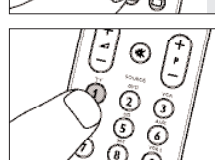

1. 5 Нажмите кнопку 1.

- Индикатор режима мигает дважды, подтверждая, что органы управления звуком для видеомэгнифона назначены для телевизора.

- Если индикатор режима мигает продолжительно один раз, операция назначения завершена неудачно. Повторите процедуру с шага 1.