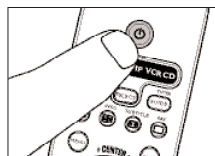

1. 5 Когда Ваш телевизор выключится (перейдет в режим ожидания STANDBY), немедленно отпустите кнопку STANDBY на SRU 7060.

- Теперь пульту SRU 5060 известен рабочий код Вашего телевизора.

1. 6 Проверьте, правильно ли телевизор реагирует на остальные команды пульта SRU 7060.