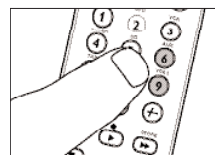

1. 4 Дважды нажмите кнопку, которую вы хотите сбросить.
2. Индикатор выбранного режима мигнет дважды, подтверждая выполнение сброса и восстановление установки по умолчанию.