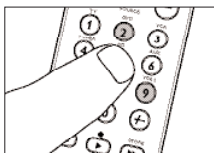

3 Последовательно нажмите кнопки 9, 9 и 2.

4 Выберите режим-источник (TV), который вы хотите скопировать.