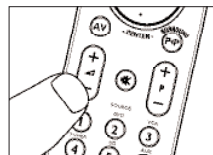

1. 3 Нажмите и удерживайте кнопки 1 и 3 одновременно в течение 3 секунд, пока кнопка Standby не мигнёт дважды, после чего она будет продолжать светиться.