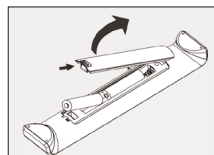

2. Подготовка пульта дистанционного управления к работе

Установка батарей

- 1 Нажмите на крышку и снимите ее, сдвинув в направлении стрелки.
- 2 Установите две батареи типа AAA в отделение для батарей, как показано на рисунке.
- 3 Вставьте крышку на место до щелчка.