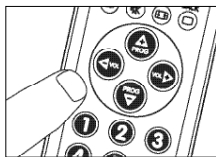

1. **3** Проверьте работу всех кнопок. Список кнопок и их функции приведены в разделе '3. Назначение кнопок'.
2. Если телевизор правильно реагирует на все команды пульта RU3040, пульт RU3040 готов к работе.