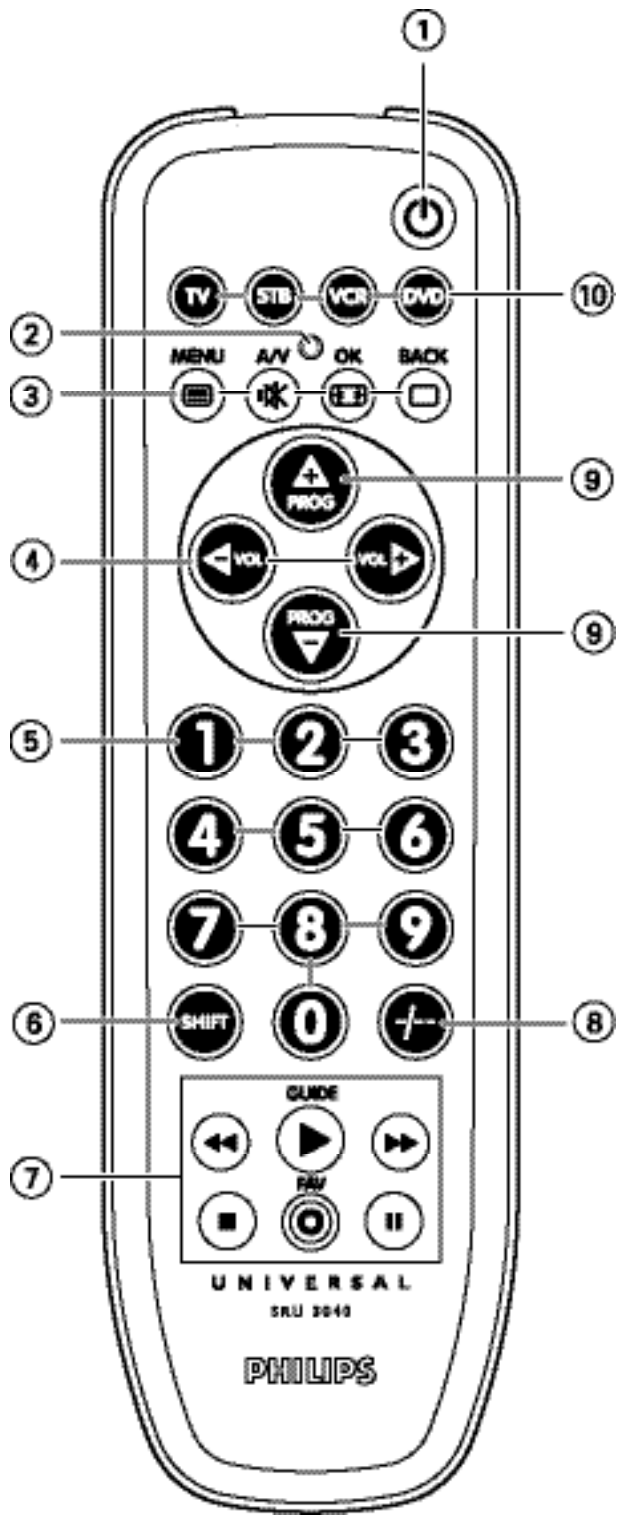

## Содержание

<b>1. Вступление</b> .....	76
<b>2. Подготовка пульта дистанционного управления к работе</b> .....	76-78
Установка батарей .....	76
Проверка пульта .....	76-77
Настройка пульта .....	77-78
<b>3. Назначение кнопок</b> .....	79-80
<b>4. Дополнительные возможности</b> .....	80-81
Корректировка выбора прибора (Кнопки выбора режимов) ...	80-81
Возврат к исходной конфигурации пульта .....	81
<b>5. неполадки</b> .....	81
Список кодов устройств разных производителей .....	94-114